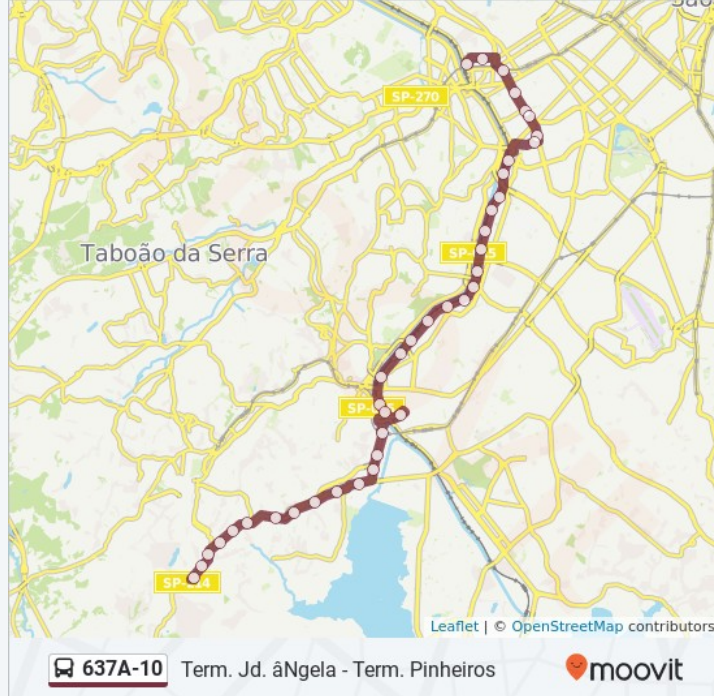

Parada Adolfo Tabacow (C/B)

3179 Avenida Brigadeiro Faria Lima, São Paulo

Parada Escócia

2587 Avenida Brigadeiro Faria Lima, São Paulo

Parada Prudente Correia

Avenida Brigadeiro Faria Lima, São Paulo

Benedito Chaves

1775 Avenida Brigadeiro Faria Lima, São Paulo

Parada 1 - R. Dos Pinheiros

1225 Avenida Brigadeiro Faria Lima, São Paulo

Parada 2 - Ferreira De Araújo

239 Rua Sumidouro, São Paulo

Terminal Pinheiros

Os horários e os mapas do itinerário da linha de ônibus 637A-10 estão disponíveis, no formato PDF offline, no site: moovit.com Use o [Moovit App](#) e viaje de transporte público por São Paulo e Região! Com o Moovit você poderá ver os horários em tempo real dos ônibus, trem e metrô, e receber direções passo a passo durante todo o percurso!