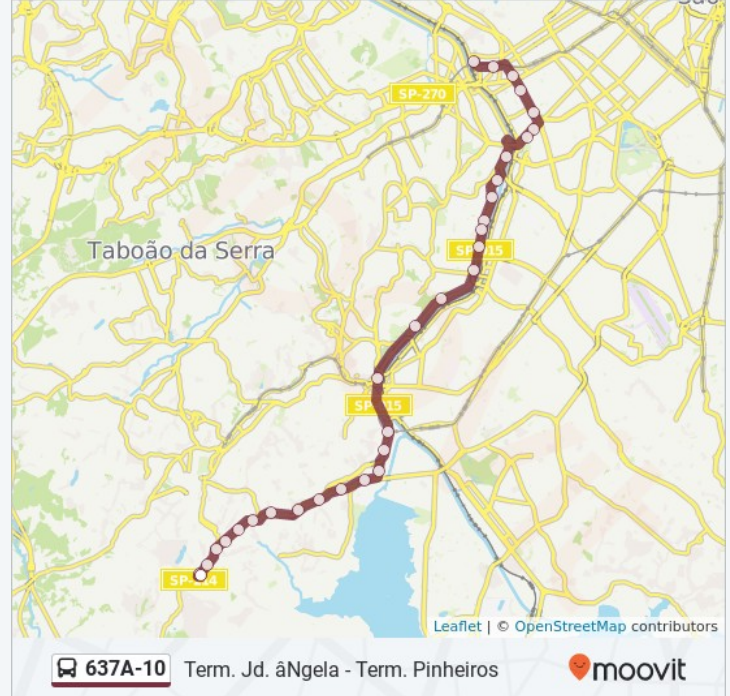

Estrada do M'Boi Mirim, São Paulo

Lisandro Torres - C/B

SN Estrada Do M Boi Mirim, São Paulo

Moreira Da Silva C/B

2960 Estrada M Boi Mirim, São Paulo

Parada Mathias De Araujo C/B

3400 Estrada M Boi Mirim, São Paulo

Ernesto Pasqualucci C/B

3957 Estrada M Boi Mirim, São Paulo

Manoel Lopes C/B

103 Rua Praia Da Fonte, São Paulo

Parada João De Lima C/B

4705 1 Estrada Do Mboi Mirim, São Paulo

Estr. Do M'Boi Mirim 5180

Estrada M'Boi Mirim, São Paulo

Terminal Jardim Ângela

Terminal Jardim Ângela

Sentido: Term. Pinheiros

39 pontos

[VER OS HORÁRIOS DA LINHA](#)**Terminal Jardim Ângela****Parada João De Lima (B/C)**

4705 1 Estrada Do Mboi Mirim, São Paulo