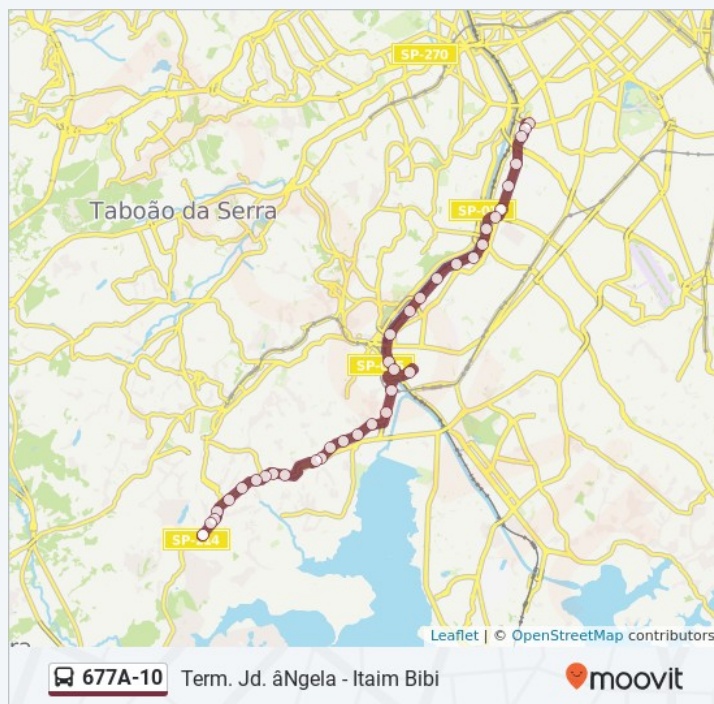

**Av. Chedid Jafet 75**

**B/C, Parada Oswaldo Casimiro Muller B/C, Parada  
Gomes De Carvalho B/C, Av. Chedid Jafet 75, Av.  
Pres. Juscelino Kubitschek**

**Av. Pres. Juscelino Kubitschek**

Avenida Presidente Juscelino Kubitschek, São Paulo

**Sentido: Term. Jd. Ângela**

27 pontos

[VER OS HORÁRIOS DA LINHA](#)**Av. Pres. Juscelino Kubitschek**

Avenida Presidente Juscelino Kubitschek, São Paulo

**R. Prof. Geraldo Ataliba 38**

Rua Professor Geraldo Ataliba, São Paulo