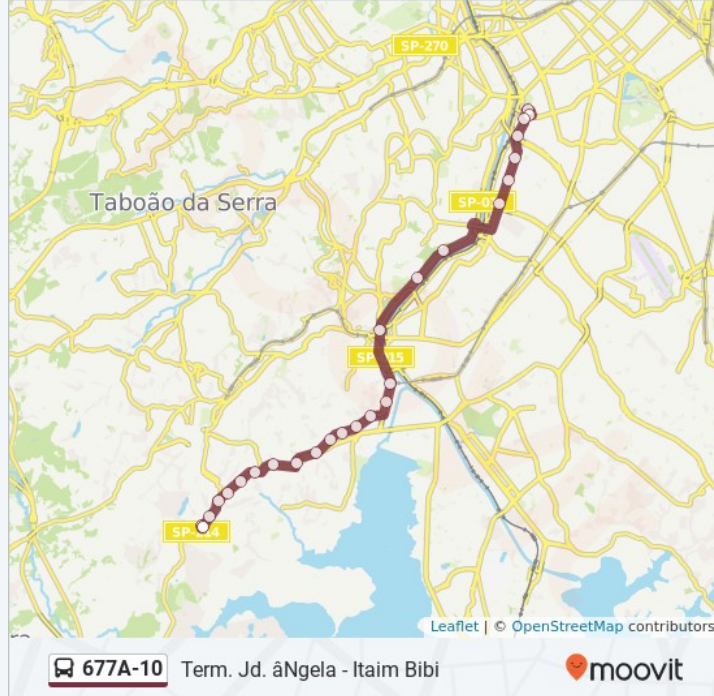

SN Estrada Do M Boi Mirim, São Paulo

**Moreira Da Silva C/B**

2960 Estrada M Boi Mirim, São Paulo

**Horários da linha de ônibus 677A-10**

Tabela de horários sentido Term. Jd. Ângela

Domingo	00:00 - 23:55
Segunda-feira	00:00 - 23:40
Terça-feira	00:00 - 23:40
Quarta-feira	00:00 - 23:40
Quinta-feira	00:00 - 23:40
Sexta-feira	00:00 - 23:40
Sábado	05:00 - 23:40

**Parada Mathias De Araujo C/B**

3400 Estrada M Boi Mirim, São Paulo

**Ernesto Pasqualucci C/B**

3957 Estrada M Boi Mirim, São Paulo

**Manoel Lopes C/B**

103 Rua Praia Da Fonte, São Paulo

**Parada João De Lima C/B**

4705 1 Estrada Do Mboi Mirim, São Paulo

**Estr. Do M'Boi Mirim 5180**

Estrada M'Boi Mirim, São Paulo

**Terminal Jardim Ângela**

**Terminal Jardim Ângela**

Os horários e os mapas do itinerário da linha de ônibus 677A-10 estão disponíveis, no formato PDF offline, no site: [moovit.com](http://moovit.com) Use o [Moovit App](#) e viaje de transporte público por São Paulo e Região! Com o Moovit você poderá ver os horários em tempo real dos ônibus, trem e metrô, e receber direções passo a passo durante todo o percurso!