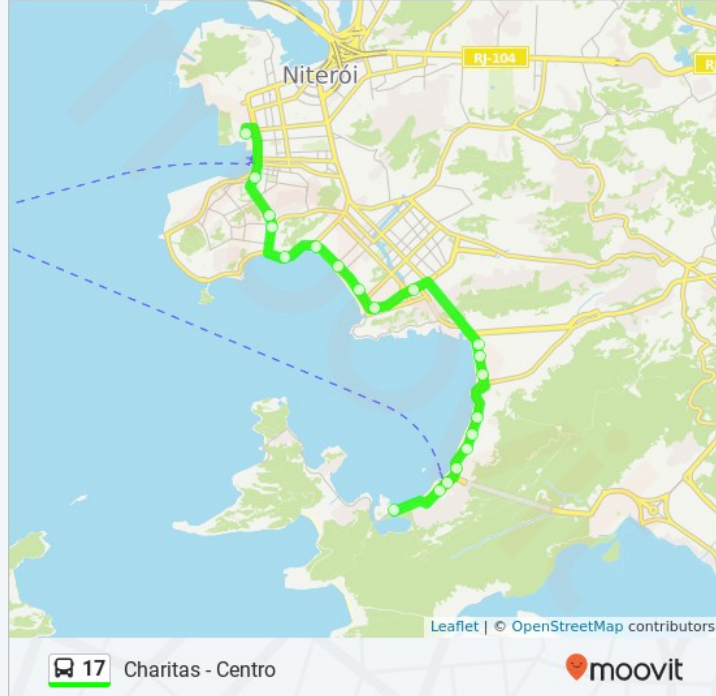

Informações da linha de ônibus 17**Sentido:** Centro**Paradas:** 20**Duração da viagem:** 23 min**Resumo da linha:** Ponto Final - Charitas, Avenida Quintino Bocaiúva, 1501-1565, Avenida Quintino Bocaiúva, 1337, Avenida Prefeito Silvio Picanço, 1109-1203, Avenida Prefeito Silvio Picanço, 717, Avenida Quintino Bocaiúva,, 647, Avenida Quintino Bocaiúva, 507-555, Avenida Quintino Bocaiúva, 1312-1376, Avenida Quintino Bocaiúva, 990-1118, Avenida Quintino Bocaiúva, 914-988, Avenida Almirante Ary Parreiras, 161-315, Avenida Almirante Ary Parreiras, 15, Avenida Jornalista Alberto Francisco Torres, 51, Avenida Jornalista Alberto Francisco Torres, 267, Praça Getúlio Vargas / Reitoria Uff, Avenida Jornalista Alberto Francisco Torres, 21, Rua Doutor Paulo Alves, 144, Rua São Sebastião, 65-123, Plaza Shopping / Extra Supermercado, Terminal João Goulart - Plataforma 3

Praça Getúlio Vargas / Reitoria Uff

Avenida Jornalista Alberto Francisco Torres, Niterói

Avenida Jornalista Alberto Francisco Torres, 21

21 Avenida Jornalista Alberto Francisco Torres, Niterói

Rua Doutor Paulo Alves, 144

110 Rua Paulo Alves, Niterói

Rua São Sebastião, 65-123

18 Travessa Oito De Dezembro, Niterói

Plaza Shopping / Extra Supermercado

505 Avenida Visconde Do Rio Branco, Niterói

Terminal João Goulart - Plataforma 3

Sentido: Charitas

24 pontos

[VER OS HORÁRIOS DA LINHA](#)

Terminal João Goulart - Plataforma 3

Ponto Do Terminal Rodoviário Presidente João Goulart

Avenida Visconde do Rio Branco, Niterói

Praça Araribóia, 85-123