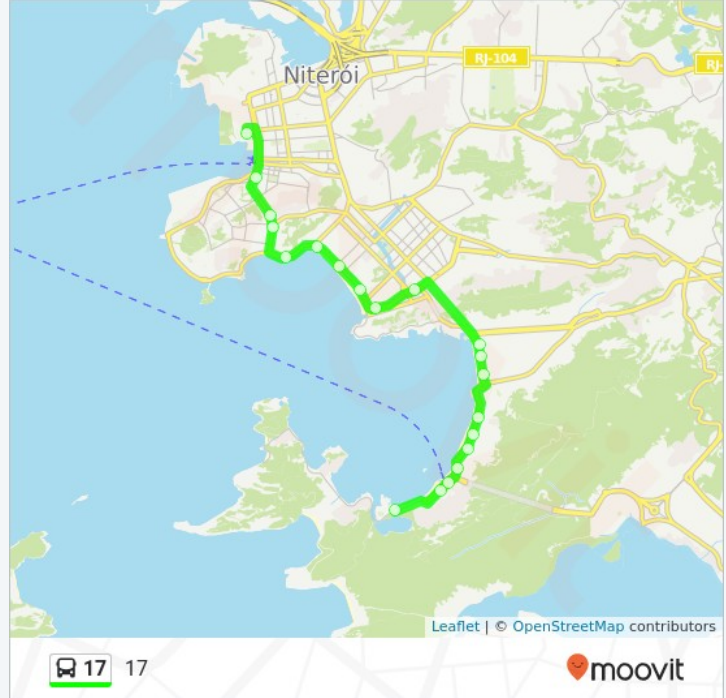

Informações da linha 17 de ônibus

Sentido: Centro

Paradas: 20

Duração da viagem: 23 min

Resumo da linha: Ponto Final - Charitas, Avenida Quintino Bocaiúva, 1501-1565, Avenida Quintino Bocaiúva, 1337, Avenida Prefeito Silvio Picanço, 1109-1203, Avenida Quintino Bocaiúva, 717, Avenida Quintino Bocaiúva,, 647, Avenida Quintino Bocaiúva, 507-555, Avenida Quintino Bocaiúva, 1312-1376, Avenida Quintino Bocaiúva, 990-1118, Avenida Quintino Bocaiúva, 914-988, Avenida Almirante Ary Parreiras, 161-315, Avenida Almirante Ary Parreiras, 15, Avenida Jornalista Alberto Francisco Torres, 51, Avenida Jornalista Alberto Francisco Torres, 267, Praça Getúlio Vargas / Reitoria Uff, Avenida Jornalista Alberto Francisco Torres, 21, Rua Doutor Paulo Alves, 144, Rua São Sebastião, 65-123, Plaza Shopping / Extra Supermercado, Terminal João Goulart - Plataforma 3

Praça Getúlio Vargas / Reitoria Uff

Avenida Jornalista Alberto Francisco Torres, Niterói

Avenida Jornalista Alberto Francisco Torres, 21

21 Avenida Jornalista Alberto Francisco Torres, Niterói

Rua Doutor Paulo Alves, 144

110 Rua Paulo Alves, Niterói

Rua São Sebastião, 65-123

18 Travessa Oito De Dezembro, Niterói

Plaza Shopping / Extra Supermercado

505 Avenida Visconde Do Rio Branco, Niterói

Terminal João Goulart - Plataforma 3

Sentido: Charitas

24 pontos

[VER OS HORÁRIOS DA LINHA](#)

Terminal João Goulart - Plataforma 3

Ponto Do Terminal Rodoviário Presidente João Goulart

Avenida Visconde do Rio Branco, Niterói

Praça Araribóia, 85-123