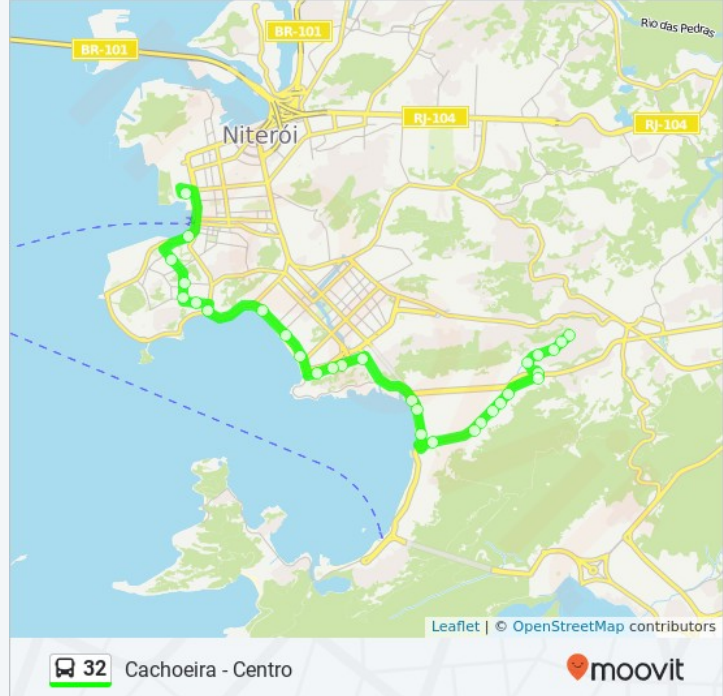

Informações da linha de ônibus 32

Sentido: Cachoeira

Paradas: 30

Duração da viagem: 23 min

Resumo da linha: Terminal João Goulart - Plataforma 3, Praça Araribóia, 85-123, Rua Professor Hernani Melo, 46, Rua Visconde De Moraes, 176-214, Rua Visconde De Moraes, 228-300, Rua Presidente Pedreira, 312-406, Rua Doutor Paulo Alves, 269-365, Praça Getúlio Vargas, Avenida Jornalista Alberto Francisco Torres, 312-360, Avenida Jornalista Alberto Francisco Torres, 442-470, Rua Joaquim Távora, 50, Rua Joaquim Távora, 140, Rua Joaquim Távora, 184, Rua Joaquim Távora, 306, Avenida Quintino Bocaiúva, 644-692, Avenida Quintino Bocaiúva, 170-642, Avenida Quintino Bocaiúva, 70-168, Avenida Rui Barbosa, 12-40, Avenida Rui Barbosa, 274, Avenida Rui Barbosa, 326, Avenida Rui Barbosa, 414, Avenida Rui Barbosa, 482, Avenida Rui Barbosa, 514, Avenida Rui Barbosa, 690-712, Rua Adolfo José Rodrigues, 5-125, Rua Edgar German, 1-79, Rua Otto Bastos, 55-333, Rua Ruth De Oliveira Ferreira, 336, Rua Ruth De Oliveira Ferreira, 402-660, Rua Ruth De Oliveira Ferreira, 25

Rua Joaquim Távora, 306

Rua Joaquim Távora, Niterói

Avenida Quintino Bocaiúva, 644-692

Avenida Quintino Bocaiúva, 170-642

Avenida Quintino Bocaiúva, 70-168

Avenida Quintino Bocaiúva, Niterói

Avenida Rui Barbosa, 12-40

Rua Edgar German, 1-79

Rua Albino Pereira, Niterói

Rua Otto Bastos, 55-333

Rua Albino Pereira, Niterói

Rua Ruth De Oliveira Ferreira, 336

713 Rua Albino Perreira, Niterói

Rua Ruth De Oliveira Ferreira, 402-660

Rua Ruth De Oliveira Ferreira, 25

Sentido: Centro

25 pontos

[VER OS HORÁRIOS DA LINHA](#)

Rua Ruth De Oliveira Ferreira, 25

Rua Ruth De Oliveira Ferreira, 402-660

Rua Otto Bastos, 333

Rua Albino Pereira, Niterói