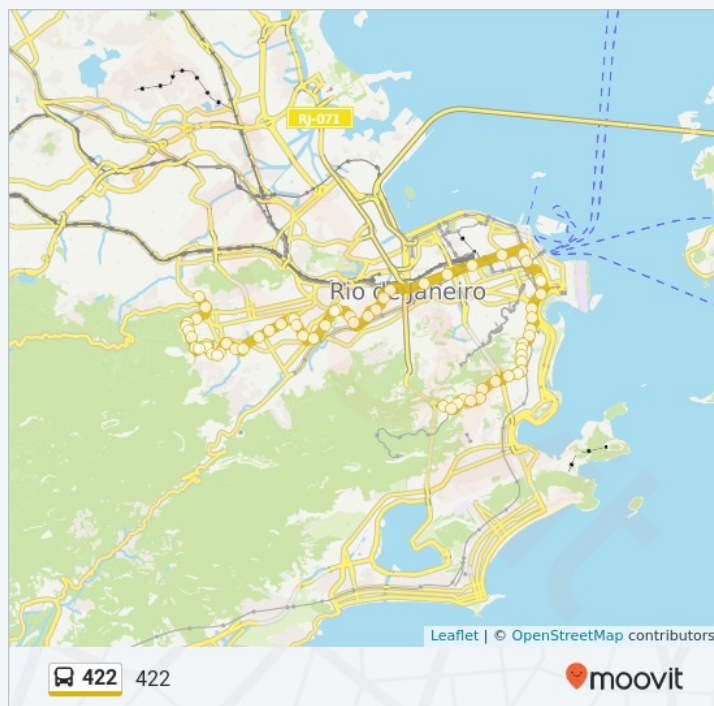

Rua Barão De Mesquita, 159

159 Rua Barão De Mesquita, Rio de Janeiro

Colégio Militar

20 Rua Barão De Mesquita, Rio de Janeiro

Colégio Militar (Via Heitor Beltrão / Morais E Silva)

258 Rua São Francisco Xavier, Rio de Janeiro

Rua São Francisco Xavier, 139-163

161 Rua São Francisco Xavier, Rio de Janeiro

Igreja São Francisco Xavier (Via Praça Da Bandeira/Prof. Gabizo)

Rua São Francisco Xavier, Rio de Janeiro

Hospital Universitário Gaffrée E Guinle

3 Rua Martins Pena, Rio de Janeiro

Sede Do América Futebol Clube

149 Rua Gonçalves Crespo, Rio de Janeiro

C.E. Prado Júnior / I.S.E.R.J.

43 Rua Felisberto De Menezes, Rio de Janeiro

Setembro, Teatro Sesc Ginástico, Palácio Gustavo Capanema, Ibmec, Avenida Augusto Severo, 264, Avenida Augusto Severo, 2516, Rua Da Glória, 446, Rua Do Catete, 40b, Rua Pedro Américo, Rua Bento Lisboa, 22, Rua Bento Lisboa, 80, Rua Bento Lisboa, 138, Largo Do Machado (Linhas Via Rua Das Laranjeiras), Rua Das Laranjeiras, 34, Rua Das Laranjeiras, 110-130, Rua Das Laranjeiras, 218, Rua Das Laranjeiras, 336, Rua Das Laranjeiras, 404, Rua Das Laranjeiras, 478, Rua Das Laranjeiras, 536, Rua Cosme Velho, 155, Trem Do Corcovado, Terminal Do Cosme Velho - Plataforma A

Praça Da Bandeira (Linhas Para Centro/Zona Sul - Pista Lateral)

179 Praca Da Bandeira, Rio de Janeiro

Brs 2 4 - Cidade Nova

Praça Irmãos Bernardelli, Rio de Janeiro

Brs 2 3 - Praça Onze

Brs 1 2 - Central Do Brasil