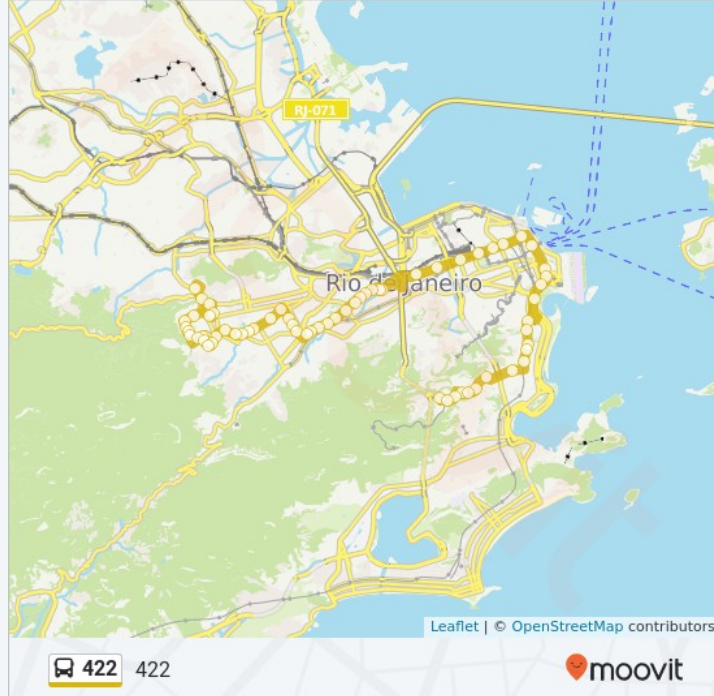

678 Rua Mariz E Barros, Rio de Janeiro

Hospital Universitário Gaffrée E Guinle (2)

930 Rua Mariz E Barros, Rio de Janeiro

Rua Almirante Córchrane, 12

3 Rua Almirante Cochrane, Rio de Janeiro

Guanabara Tijuca

73 Rua Almirante Cochrane, Rio de Janeiro

Rua Almirante Córchrane, 121-219

Rua Almirante Cochrane, Rio de Janeiro

Rua Santo Afonso, 44

60 Rua Santo Afonso, Rio de Janeiro

Mundial Santo Afonso / Lojas Americanas

300 Rua Santo Afonso, Rio de Janeiro

Rua Santo Afonso, 415-445

436 Rua Santo Afonso, Rio de Janeiro

Rua Gonzaga Bastos / Barão De Mesquita

28 Rua Gonzaga Bastos, Rio de Janeiro

Rua Gonzaga Bastos, 104

104 Rua Gonzaga Bastos, Rio de Janeiro

Rua Gonzaga Bastos, 180

180 Rua Gonzaga Bastos, Rio de Janeiro

Avenida Engenheiro Octacílio Negrão De Lima, 434-954

182 Avenida Engenheiro Octacílio Negrão De Lima, Ri...

Extra Boulevard

261 Rua Maxwell, Rio de Janeiro