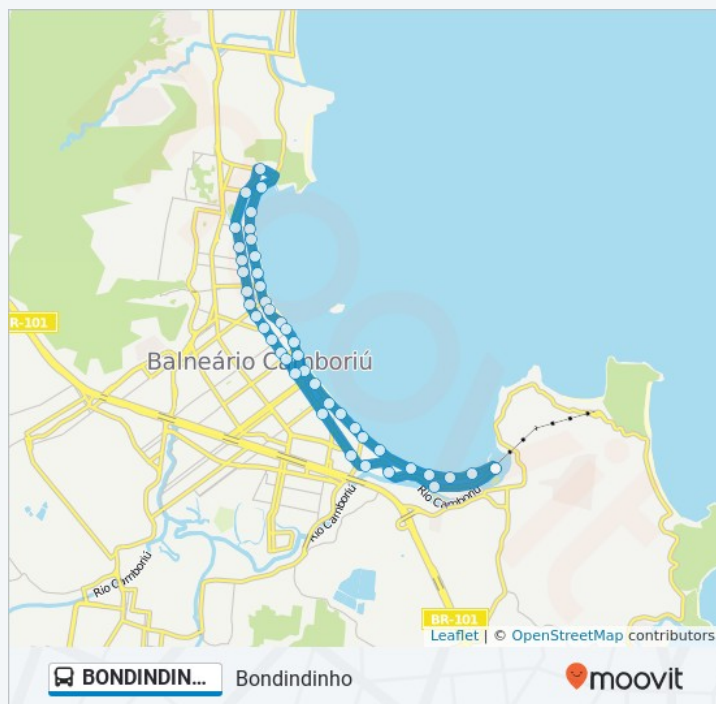

Avenida Atlântica, 2305-2323

2114 Avenida Atlantica, Balneário Camboriú

Avenida Atlântica, 1920

1800 Avenida Atlantica, Balneário Camboriú

Avenida Atlântica, 1897-2001

25 Rua 1001, Balneário Camboriú

Avenida Atlântica, 1629-1857

1576 Avenida Atlantica, Balneário Camboriú

Avenida Atlântica, 1453-1627

1400 Avenida Atlantica, Balneário Camboriú

Avenida Atlântica, 1197-1345

1144 Avenida Atlantica, Balneário Camboriú

Avenida Atlântica, 995-1031

936 Avenida Atlantica, Balneário Camboriú

Avenida Atlântica, 883-925

790 Avenida Atlantica, Balneário Camboriú

Avenida Atlântica, 427-725

680 Avenida Atlantica, Balneário Camboriú

Avenida Atlântica, 236

222 Avenida Atlantica, Balneário Camboriú

Rua Miguel Matte, 171

Avenida Brasil, Balneário Camboriú

Osmar Souza Nunes, 147-163

135 Avenida Osmar De Souza Nunes, Balneário Cam...

Avenida Brasil, 270-280

300 Avenida Brasil, Balneário Camboriú

Avenida Brasil, 510

SN Avenida Brasil, Balneário Camboriú

Avenida Brasil, 698

664 Avenida Brasil, Balneário Camboriú

Avenida Brasil, 830

840 Avenida Brasil, Balneário Camboriú

Avenida Brasil, 1120-1148

1090 Avenida Brasil, Balneário Camboriú

Avenida Brasil, 1262-1298

130 Rua 511, Balneário Camboriú

Avenida Brasil, 1470

1485 Avenida Brasil, Balneário Camboriú

Tedesco, 124-164, Normando Tedesco, 366-556,
Quatro Mil E Quatrocentos, 100, Atlântica, 1856-
2084