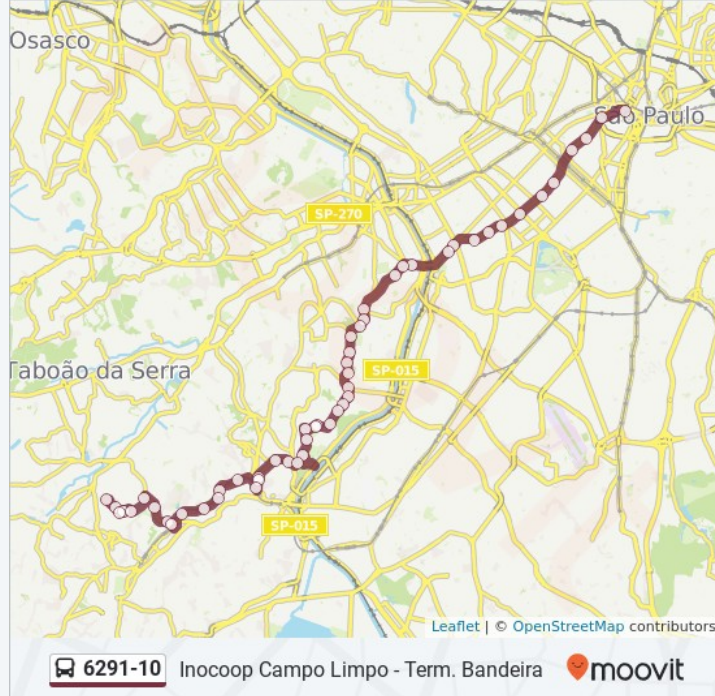

**R. Eng. Oscar Americano 381**

31 Rua Circular Do Bosque, São Paulo

---

**Rua Engenheiro Oscar Americano 81**

60 Rua Engenheiro Oscar Americano, São Paulo

---

**Avenida Dos Tajurás 170-196**

236 Avenida Dos Tajuras, São Paulo

---

**Mario Ferraz**

803 Avenida Cidade Jardim, São Paulo

---

**Avenida Cidade Jardim 495**

589 Avenida Cidade Jardim, São Paulo

---

**Parada João Cachoeira - B/C**