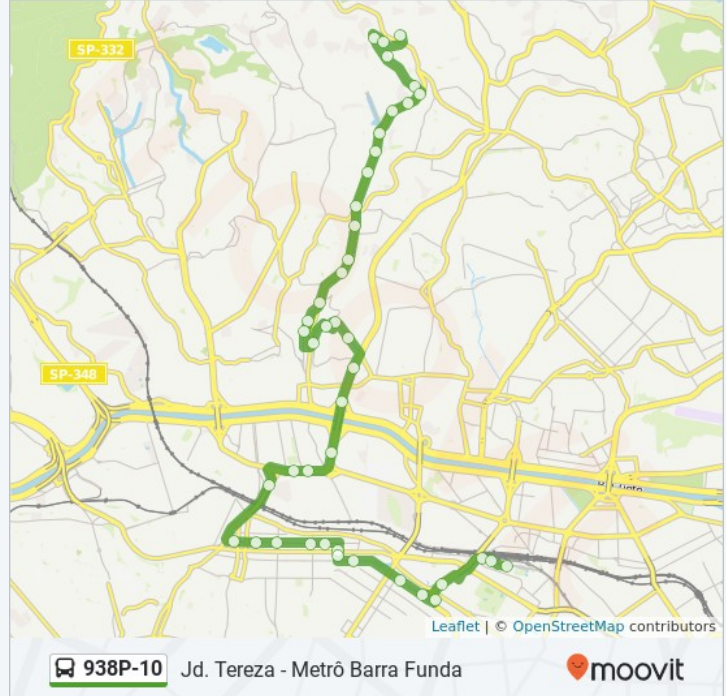

136 Rua Pascoal Da Costa, São Paulo

R. Pascoal Da Costa 377

Rua Pascoal da Costa, São Paulo

Pça. Itálico Ancona Lopes 14

47 Praca Italico Ancona Lopes, São Paulo

R. Antônio De Couros 223

261 Rua Manuel Correia, São Paulo

Av. Inajar De Souza 263

273 Avenida Inajar De Souza, São Paulo

Av. Com. Martinelli 818

Av. Com. Martinelli 293

Avenida Comendador Martinelli, São Paulo

Av. Ermano Marchetti, 240

Av. Ermano Marchetti 420

457 Avenida Ermano Marchetti, São Paulo

Felix Guilhem

67 Rua Heliodoro Eban Pereira, São Paulo

R. Faustolo 1861

1855 Rua Faustolo, São Paulo

R. Faustolo 1592

1628 Rua Faustolo, São Paulo

R. Faustolo 1284

1279 Rua Faustolo, São Paulo

R. Faustolo, 843

861 Rua Faustolo, São Paulo

R. Faustolo, 635

587 Rua Faustolo, São Paulo

Parada Clélia

Rua Crasso, São Paulo

R. Crasso 41

57 Praca Cornelia, São Paulo

R. Coriolano, 223

292 Rua Coriolano, São Paulo

R. Venâncio Ayres 407

418 Rua Venancio Aires, São Paulo

R. Venâncio Ayres 63

38 Rua Venancio Aires, São Paulo

Av. Sumaré 73

Avenida Sumaré, São Paulo

Av. Antártica 575