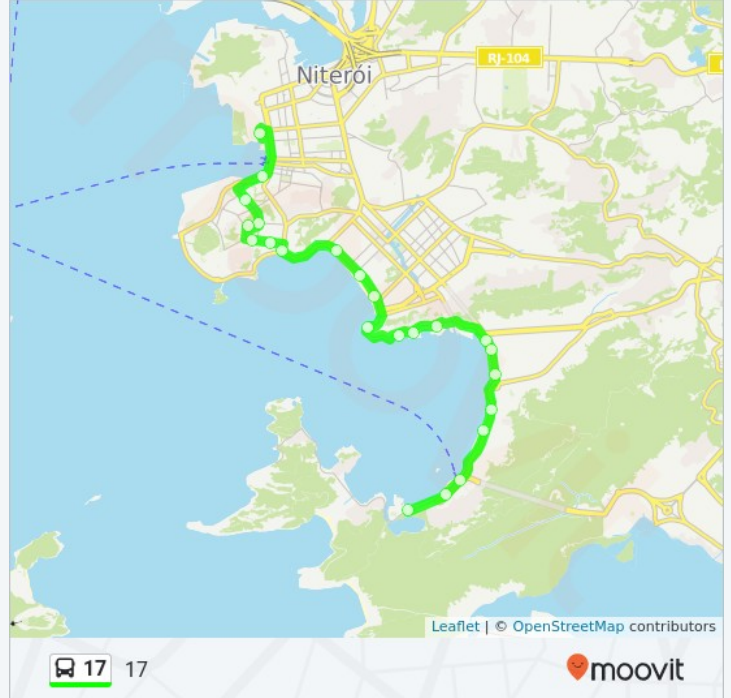

Informações da linha de ônibus 17

Sentido: Charitas

Paradas: 23

Duração da viagem: 26 min

Resumo da linha: Terminal João Goulart - Plataforma 3, Praça Araribóia, 85-123, Rua Professor Hernani Melo, 46, Rua Visconde De Morais, 176-214, Faculdade De Economia, Faculdade De Direito, Rua Presidente Pedreira, 312-406, Rua Doutor Paulo Alves, 269-365, Praça Getúlio Vargas, Avenida Jornalista Alberto Francisco Torres, 312-360, Avenida Jornalista Alberto Francisco Torres, 442-470, Estrada Leopoldo Fróes, 106-114, Estrada Leopoldo Fróes, 282, Estrada Leopoldo Fróes, 400, Estrada Leopoldo Fróes, 540-610, Avenida Quintino Bocaiúva, 644-692, Avenida Quintino Bocaiúva, 170-642, Avenida Quintino Bocaiúva, 70-168, Avenida Quintino Bocaiúva, 202-516, Avenida Quintino Bocaiúva, 652-680, Catamarã Charitas, Avenida Quintino Bocaiúva, 1646-1746, Ponto Final - Charitas

Catamarã Charitas

001 Avenida Quintino Bocaiúva, Niterói

Avenida Quintino Bocaiúva, 1646-1746

Ponto Final - Charitas

Os horários e os mapas do itinerário da linha de ônibus 17 estão disponíveis, no formato PDF offline, no site: moovit.com Use o [Moovit App](#) e viaje de transporte público por Rio de Janeiro e Região! Com o Moovit você poderá ver os horários em tempo real dos ônibus, trem e metrô, e receber direções passo a passo durante todo o percurso!