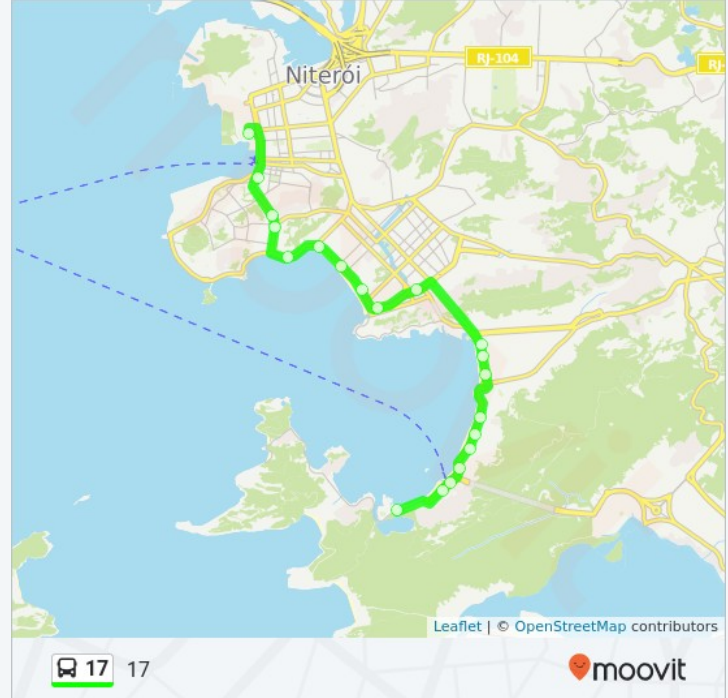

Informações da linha de ônibus 17**Sentido:** Centro**Paradas:** 20**Duração da viagem:** 23 min

Resumo da linha: Ponto Final - Charitas, Avenida Quintino Bocaiúva, 1501-1565, Avenida Quintino Bocaiúva, 1337, Avenida Prefeito Silvio Picanço, 1109-1203, Avenida Prefeito Silvio Picanço, 717, Avenida Quintino Bocaiúva,, 647, Avenida Quintino Bocaiúva, 507-555, Avenida Quintino Bocaiúva, 1312-1376, Avenida Quintino Bocaiúva, 990-1118, Avenida Quintino Bocaiúva, 914-988, Avenida Almirante Ary Parreiras, 161-315, Avenida Almirante Ary Parreiras, 15, Avenida Jornalista Alberto Francisco Torres, 51, Avenida Jornalista Alberto Francisco Torres, 267, Praça Getúlio Vargas / Reitoria Uff, Avenida Jornalista Alberto Francisco Torres, 21, Rua Doutor Paulo Alves, 144, Rua São Sebastião, 65-123, Plaza Shopping / Extra Supermercado, Terminal João Goulart - Plataforma 3

Praça Getúlio Vargas / Reitoria Uff

Avenida Jornalista Alberto Francisco Torres, Niterói

Avenida Jornalista Alberto Francisco Torres, 21

21 Avenida Jornalista Alberto Francisco Torres, Niterói

Rua Doutor Paulo Alves, 144

110 Rua Paulo Alves, Niterói

Rua São Sebastião, 65-123

18 Travessa Oito De Dezembro, Niterói

Plaza Shopping / Extra Supermercado

505 Avenida Visconde Do Rio Branco, Niterói

Terminal João Goulart - Plataforma 3

Sentido: Charitas

23 pontos

[VER OS HORÁRIOS DA LINHA](#)

Terminal João Goulart - Plataforma 3

Praça Araribóia, 85-123

Rua Professor Hernani Melo, 46

Rua Professor Hernani Pires de Melo, Niterói

Rua Visconde De Morais, 176-214