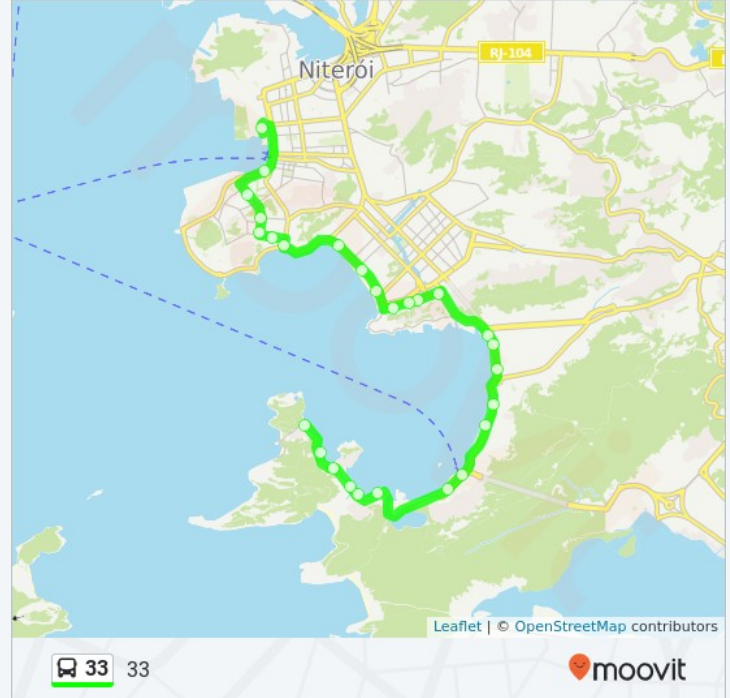

153 Rua Asn Salinas, Niterói

Avenida Carlos Ermelindo Marins, 1935-2009

Avenida Carlos Ermelindo Marins, 2193-2437

Condomínio Brasília, Niterói

Ponto Final - Jurujuba

SN Travessa Sao Jeronimo, Niterói

Os horários e os mapas do itinerário da linha de ônibus 33 estão disponíveis, no formato PDF offline, no site: moovit.com Use o [Moovit App](#) e viaje de transporte público por Rio de Janeiro e Região! Com o Moovit você poderá ver os horários em tempo real dos ônibus, trem e metrô, e receber direções passo a passo durante todo o percurso!