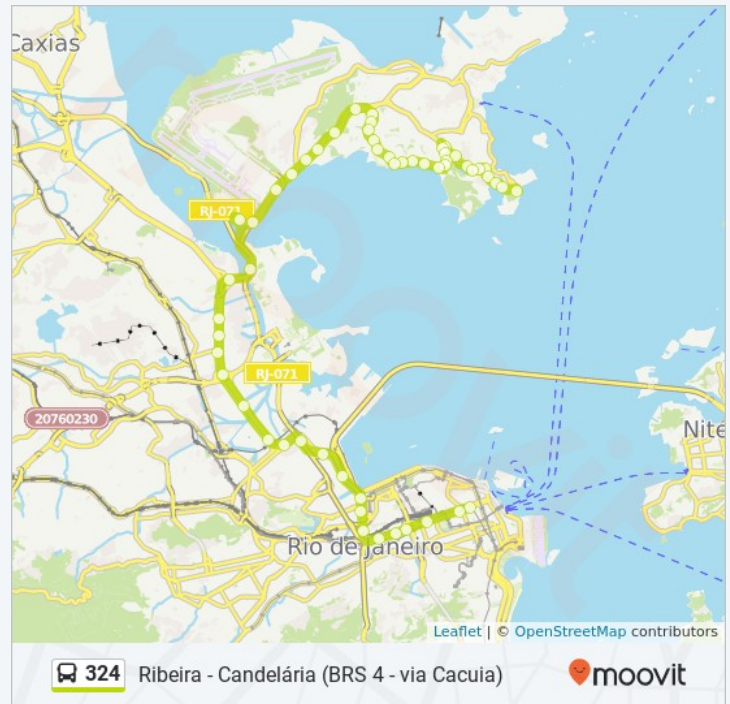

Estrada Do Galeão - Prefeitura Aeronáutica

Estrada do Galeão, Rio de Janeiro

Estrada Do Galeão - Base Aérea

Estrada do Galeão, Rio de Janeiro

Av. Brigadeiro Trompowski - Saída Da Ilha

Av. Brigadeiro Trompowski - 2° Força Aérea

Avenida Brigadeiro Trompowski, Rio de Janeiro

Hospital Do Fundão

Avenida Brasil - Passarela 08, Avenida Brasil - Passarela 07, Avenida Brasil - Trevo Da Linha Amarela, Avenida Brasil - Fiocruz, Avenida Brasil - Passarela 05, Avenida Brasil - Barreira Do Vasco, Rua Bela, Avenida Brasil - Passarela 01, Into (Pista Lateral Externa), Ceg / Rodoviária (Sentido Centro), Usina De Asfalto, Estação Barão De Mauá (Pista Central), Brs 1 2 3 4 5 I - Cidade Nova, Brs 4 5 - Praça Onze, Brs 1 4 I - Praça Onze, Brs 3 4 - Central Do Brasil, Brs 3 4 - Passos (Desativado Fim De Semana), Terminal Candelária - Entre Av. Passos E Uruguaiana (Desativado Fim De Semana)

Saída Da Ilha

Avenida Brigadeiro Trompowski, Rio de Janeiro

Avenida Brasil - Passarela 09 (Linhas Municipais Para O Centro)

6465 Avenida Brasil, Rio de Janeiro

Avenida Brasil - Passarela 08

6011 Avenida Brasil, Rio de Janeiro

Avenida Brasil - Passarela 07

5575 Avenida Brasil, Rio de Janeiro

Avenida Brasil - Trevo Da Linha Amarela

5085 Avenida Brasil, Rio de Janeiro

Avenida Brasil - Fiocruz

Avenida Brasil - Passarela 05

5, Rio de Janeiro