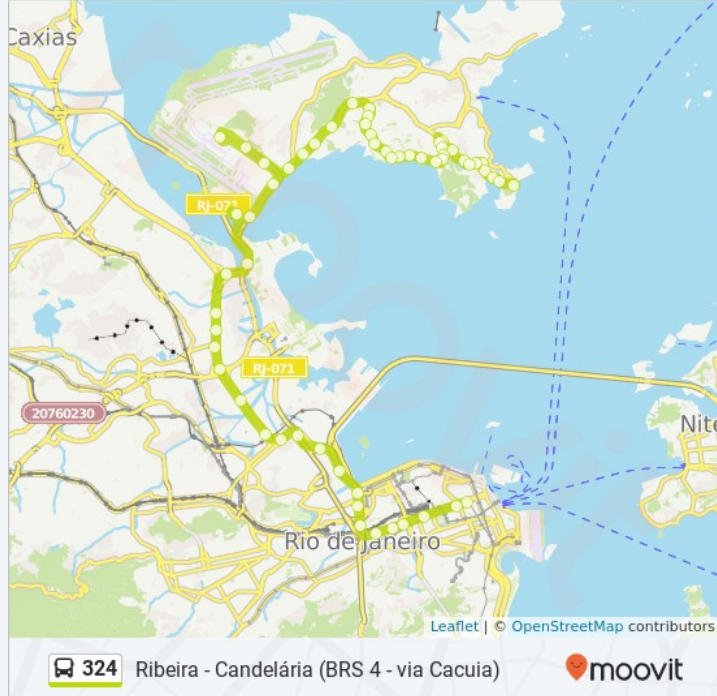

Av. 20 De Janeiro - Localiza / Linx Hotel

➔ Galeão - Terminal 2 (Embarque)

Base Aérea Do Galeão

Estrada Do Galeão - Base Aérea

Estrada do Galeão, Rio de Janeiro

Av. Brigadeiro Trompowski - Saída Da Ilha

Av. Brigadeiro Trompowski - 2° Força Aérea

Avenida Brigadeiro Trompowski, Rio de Janeiro

Hospital Do Fundão

Saída Da Ilha

Avenida Brigadeiro Trompowski, Rio de Janeiro

Avenida Brasil - Passarela 09 (Linhas Municipais Para O Centro)

6465 Avenida Brasil, Rio de Janeiro

Avenida Brasil - Passarela 08

6011 Avenida Brasil, Rio de Janeiro

Avenida Brasil - Passarela 07

5575 Avenida Brasil, Rio de Janeiro

Avenida Brasil - Trevo Da Linha Amarela

5085 Avenida Brasil, Rio de Janeiro

Avenida Brasil - Fiocruz

Avenida Brasil - Passarela 05

5, Rio de Janeiro

Avenida Brasil - Barreira Do Vasco

Rua Prefeito Olímpio de Melo, Rio de Janeiro

Rua Bela

Rua Bela, Rio de Janeiro

Avenida Brasil - Passarela 01