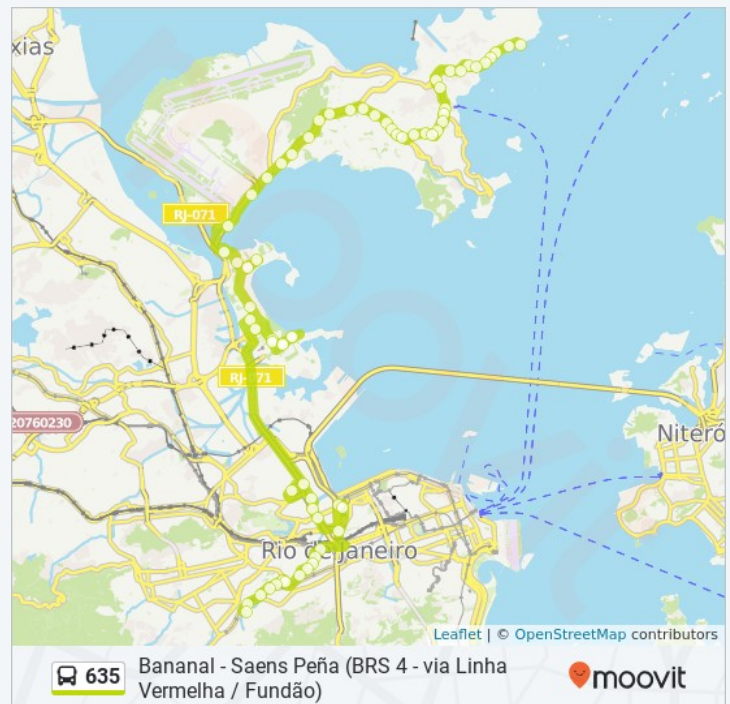

Bio-Rio

Ccs

Avenida Carlos Chagas Filho, Rio de Janeiro

Hospital Universitário Clementino Fraga Filho

255 Rua Professor Rodolpho Paulo Rocco, Rio de Jan...

Terminal Fundão (Aroldo Melodia) - Linhas De Integração

Terminal Aroldo Melodia, Rio de Janeiro

Trompowski - Entrada Da Ilha, Estrada Do Galeão - Base Aérea, Estrada Do Galeão - Prefeitura Aeronáutica, Estrada Do Galeão - Direng, Estrada Do Galeão, 4605-4651, Estrada Do Galeão, 4015-4089, Estrada Do Galeão, 3361-3589, Estrada Do Galeão, 3105-3139, Estrada Do Galeão, 45, Estrada Do Galeão, 2121, Estrada Do Galeão, 1777, Estrada Do Galeão, 1375, Estrada Do Galeão, 1213, Estrada Do Galeão, 941, Estrada Do Galeão, 743-795, Estrada Da Cacuia, 234-280, Estrada Da Cacuia, 392-674, Estrada Da Cacuia, 786, Estrada Da Cacuia, 1050, Estrada Da Cacuia, 1352, Rua Mareante, 1-53, Praça Poeta Manuel Bandeira (Estação De Barcas), Avenida Paranapuã, 1861, Avenida Paranapuã, 1609, Avenida Paranapuã, 1087-1099, Avenida Paranapuã, 811-851, Avenida Paranapuã, 471, Avenida Paranapuã, 251, Praça Calcutá, Rua Comendador Bastos, 99-129, Rua Comendador Bastos, 330, Rua Comendador Bastos, 580-676, Ponto Final - Bananal (Freguesia)

Av. Brigadeiro Trompowski - Entrada Da Ilha

Estrada Do Galeão - Base Aérea

Estrada do Galeão, Rio de Janeiro

Estrada Do Galeão - Prefeitura Aeronáutica

SN Estrada Galeao, Rio de Janeiro

Estrada Do Galeão - Direng