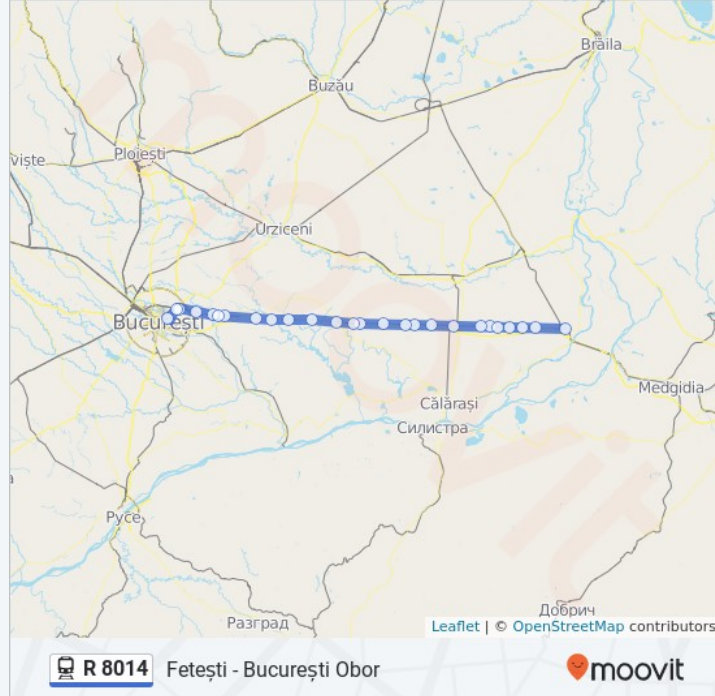

R 8014 Fetești - București Obor

[Vezi În Modul Website](#)

Linia R 8014tren (Fetești - București Obor) are o rută. Pentru zilele din săptămână. orele de funcționare sunt:

(1) Fetești→București Obor: 5:20

Folosește Aplicația Moovit pentru a găsi cea mai apropiată R 8014 tren stație din împrejurimi și a afla când R 8014 tren sosește.

Direcții: Fetești→București Obor

26 stații

[VEZIORAR](#)

Fetești

Bărăgan

Ștefan Cel Mare

Jegalia

Recolta

Perișoru

Ogoarele

Ciulnița

Ivănești

Dragoș Vodă

Bogdana

Fundulea

Izlaz

Brănești

Brănești Sat

Pasărea

Pantelimon

Pantelimon Sud

București Obor