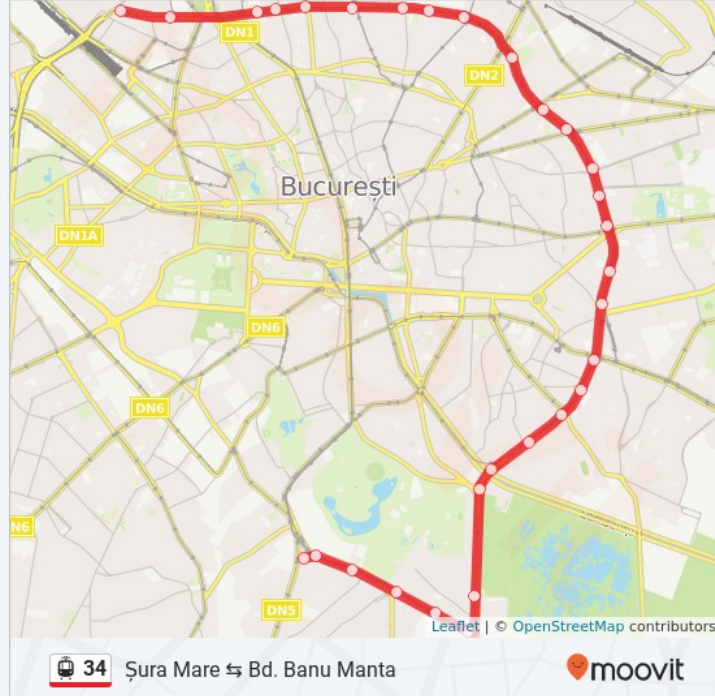

Șoseaua Nicolae Titulescu, București

Dr. Felix

10 Șoseaua Nicolae Titulescu, București

Pasaj Victoria

36 B-dul. Iancu De Hunedoara, București

Roma

44 B-dul. Iancu De Hunedoara, București

Calea Dorobanților

Pod Mihai Bravu

596-608 Șoseaua Mihai Bravu, București

Pasaj Mihai Bravu

612-616 Șoseaua Mihai Bravu, București

Pridvorului

Calea Văcărești, București

Piața Sudului

208 Sos. Oltenitei, București

Huși

53 Sos. Oltenitei, București

Bd. Constantin Brâncoveanu

25 Sos. Oltenitei, București

Opriș Ilie

11 Sos. Oltenitei, București

Cimitirul Șerban Vodă

8 Sos. Oltenitei, București

Șura Mare

Strada Șura Mare, București

Direcții: Șura Mare→Bd. Banu Manta

29 stații

[VEZI ORAR](#)

Șura Mare

2 Șoseaua Giurgiului, București

Cimitirul Șerban Vodă