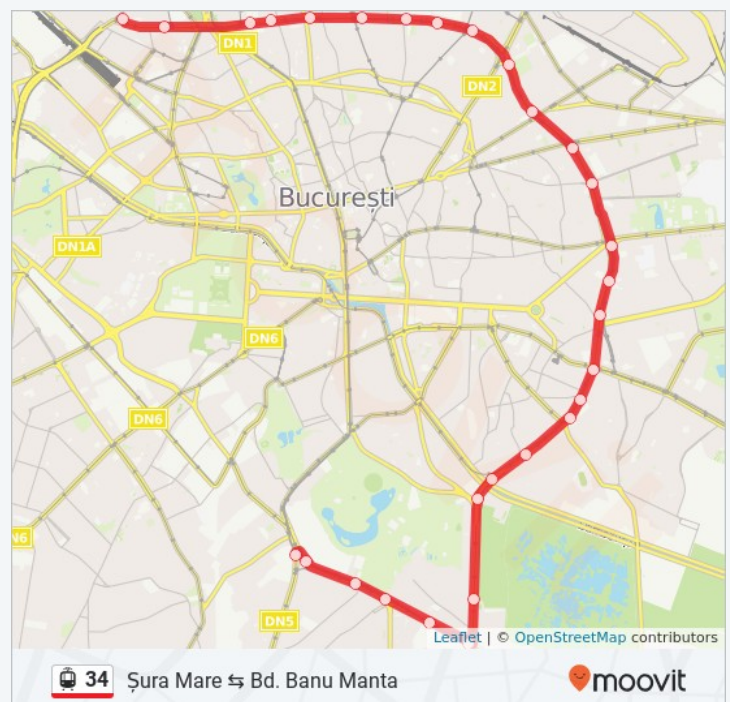

Șoseaua Nicolae Titulescu, București

Dr. Felix

10 Șoseaua Nicolae Titulescu, București

Pasaj Victoria

36 B-dul. Iancu De Hunedoara, București

Roma

44 B-dul. Iancu De Hunedoara, București

Calea Dorobanților

288 Șoseaua Mihai Bravu, București

Piața Hurmuzachi

Piața Eudoxiu Hurmuzaki, București

Vatra Luminoasă

172 Șoseaua Mihai Bravu, București

Piața Iancului

126 Șoseaua Mihai Bravu, București

Bd. Ferdinand

49 Sos. Mihai Bravu, București

Orar 34 tramvai

Șura Mare→Bd. Banu Manta Orar rută:

| | |
|----------|--------------|
| Luni | 4:46 - 22:50 |
| Marti | 4:46 - 22:50 |
| Miercuri | 4:46 - 22:50 |
| Joi | 4:46 - 22:50 |
| Vineri | 4:46 - 22:50 |
| Sâmbătă | 4:45 - 22:10 |
| Duminică | 4:45 - 22:10 |

Info 34 tramvai

Direcții: Șura Mare→Bd. Banu Manta

Opriri: 29

Durata călătoriei: 50 min

Sumar linie: Șura Mare, Cimitirul Șerban Vodă, Opriș Ilie, Bd. Constantin Brâncoveanu, Huși, Piața Sudului, Pridvorului, Pasaj Mihai Bravu, Pod Mihai Bravu, Peneș Curcanul, Calea Vitan, Laborator, Calea Dudești, Baba Novac, Gheorghe Petrașcu, Piața Hurmuzachi, Vatra Luminoasă, Piața Iancului, Bd. Ferdinand, Bucur Obor, Lizeanu, Dr. Grozovici, Vasile Lascăr, Stadion Dinamo, Calea Dorobanților, Roma, Pasaj Victoria, Dr. Felix, Bd. Banu Manta