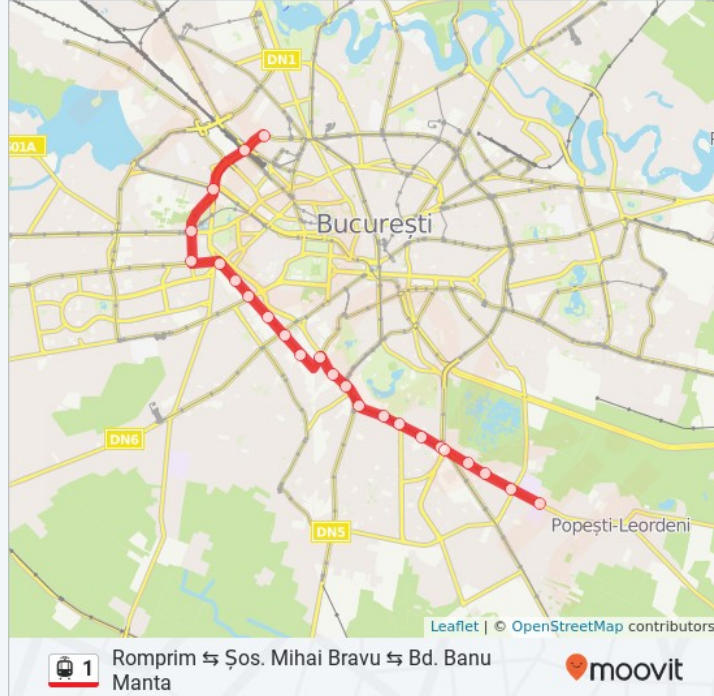

Cimitirul Șerban Vodă

Opriș Ilie

44 Sos. Oltenitei, București

Bd. Constantin Brâncoveanu

Șoseaua Olteniței, București

Huși

160B Sos. Oltenitei, București

Piața Sudului

Șoseaua Olteniței, București

Piața Sudului

Șoseaua Olteniței, București

Lunca Bârzești

228 Șoseaua Olteniței, București

Stadion

125 Șoseaua Olteniței, București

Șos. Vitan - Bârzești

254 Șoseaua Olteniței, București

Romprim