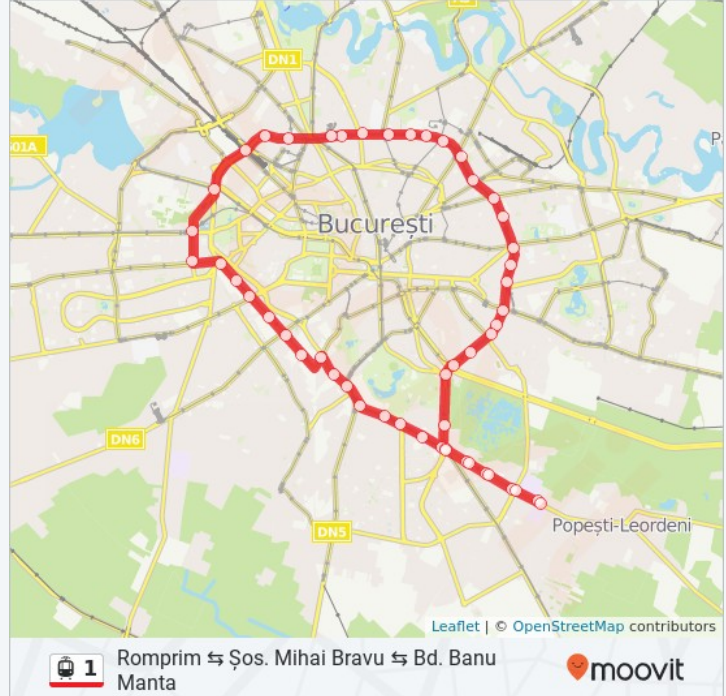

Bucur Obor

Pasajul Obor, București

Lizeanu

33A Șoseaua Ștefan cel Mare, București

Dr. Grozovici

52 Sos. Ștefan Cel Mare, București

Vasile Lascăr

42 Șoseaua Ștefan cel Mare, București

Stadion Dinamo

13 Șoseaua Ștefan cel Mare, București

Calea Dorobanților

2 Șoseaua Ștefan cel Mare, București

Roma

29F B-dul. Iancu De Hunedoara, București

Pasaj Victoria

30-32 B-dul. Iancu De Hunedoara, București

Dr. Felix

12 Șoseaua Nicolae Titulescu, București

Bd. Banu Manta

Șoseaua Nicolae Titulescu, București

Pasaj Basarab

POD Grozăvești

5 Sos. Grozavesti, București

Bd. Iuliu Maniu

Bulevardul Iuliu Maniu, București

Bd. Timișoara

Bulevardul General Vasile Milea, București

Piața Danny Huwe

31A Str. Nicolae Dobrin, București

Cartier Panduri

Calea 13 Septembrie

Strada Gara Dealul Spirii, București

Inox

Calea Rahovei

150 Strada Progresului, București

Spătarul Preda

Șos. Viilor

54 Șoseaua Viilor, București

Ștefan Hepiteș