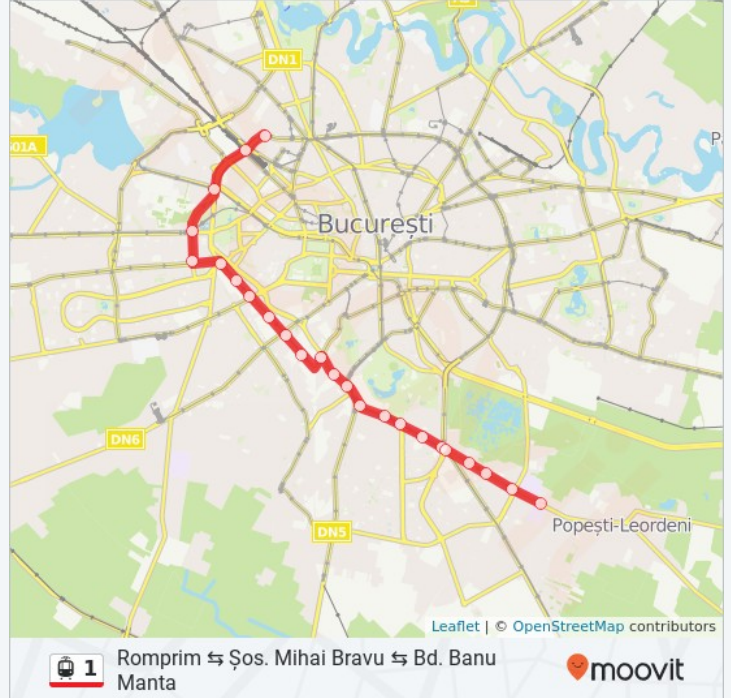

Info 1 tramvai**Direcții:** Bd. Banu Manta→Romprim**Opriri:** 24**Durata călătoriei:** 52 min**Sumar linie:** Bd. Banu Manta, Pasaj Basarab, POD Grozăvești , Bd. Iuliu Maniu , Bd. Timișoara, Piața Danny Huwe, Cartier Panduri, Calea 13 Septembrie, Inox, Calea Rahovei, Spătarul Preda, Șos. Viilor, Ștefan Hepiteș, Piața Eroii Revoluției , Cimitirul Șerban Vodă, Opreș Ilie, Bd. Constantin Brâncoveanu , Huși, Piața Sudului , Piața Sudului , Lunca Bârzești, Stadion, Șos. Vitan - Bârzești, Romprim

96 Șoseaua Viilor, București

Cimitirul Șerban Vodă

Opriș Ilie

44 Sos. Oltenitei, București

Bd. Constantin Brâncoveanu  

Șoseaua Olteniței, București

Huși

160B Sos. Oltenitei, București

Piața Sudului  

Șoseaua Olteniței, București

Piața Sudului  

Șoseaua Olteniței, București

Lunca Bârzești

228 Șoseaua Olteniței, București

Stadion

125 Șoseaua Olteniței, București

Șos. Vitan - Bârzești

254 Șoseaua Olteniței, București

Romprim

Dirrecții: Romprim→Romprim

51 stații

[VEZI ORAR](#)

Romprim

227-237 Sos. Oltenitei, București