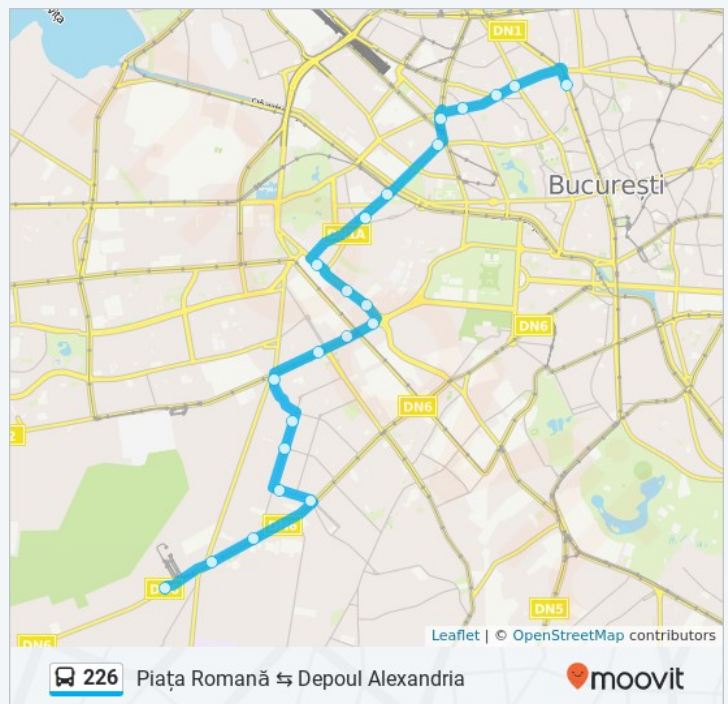

Folosește Aplicația Moovit pentru a găsi cea mai apropiată 226 autobuz stație din împrejurimi și a afla când 226 autobuz sosește.

Direcții: Depoul Alexandria → Piața Romană

20 stații

[VEZI ORAR](#)

Depoul Alexandria

Opriri: 20

Durata călătoriei: 35 min

Sumar linie: Depoul Alexandria, Antiaeriană, Teiuș, Piața Rahova, Mărgeanului, Complex Comercial, Petre Ispirescu, Calea 13 Septembrie, Sebastian, Șos. Progresului, Spitalul Dr. Burghele, Dr. Mihai Ciucă, Profesor Dr. Reiner, Carol Davila, Pod Eroilor, Berzei, Constantin Cristescu, Cișmigiu, Bd. Nicolae Bălcescu, Piața Romană

89 Strada Mărgeanului, București

Buzoieni

11 Strada Buzoieni, București

Piața Rahova

Orar 226 autobuz

Piața Romană→Depoul Alexandria Orar rută:

Luni	5:11 - 22:50
Marti	5:11 - 22:50
Miercuri	5:11 - 22:50
Joi	5:11 - 22:50
Vineri	5:11 - 22:50
Sâmbătă	5:32 - 22:52
Duminică	5:32 - 22:52

Info 226 autobuz

Direcții: Piața Romană→Depoul Alexandria

Opri: 22

Durata călătoriei: 34 min

Sumar linie: Piața Romană, Calea Victoriei, Biblioteca Academiei Române, Popa Tatu, Mircea Vulcănescu, Berzei, Spitalul Universitar, Carol Davila, Universitatea Națională De Apărare, Dr. Mihai Ciucă, Spitalul Dr. Burghele, Șos. Panduri, Șos. Progresului, Sebastian, Calea 13 Septembrie, Mărgeanului, Complex Comercial, Buzoieni, Piața Rahova, Teiuș, Antiaeriană, Depoul Alexandria