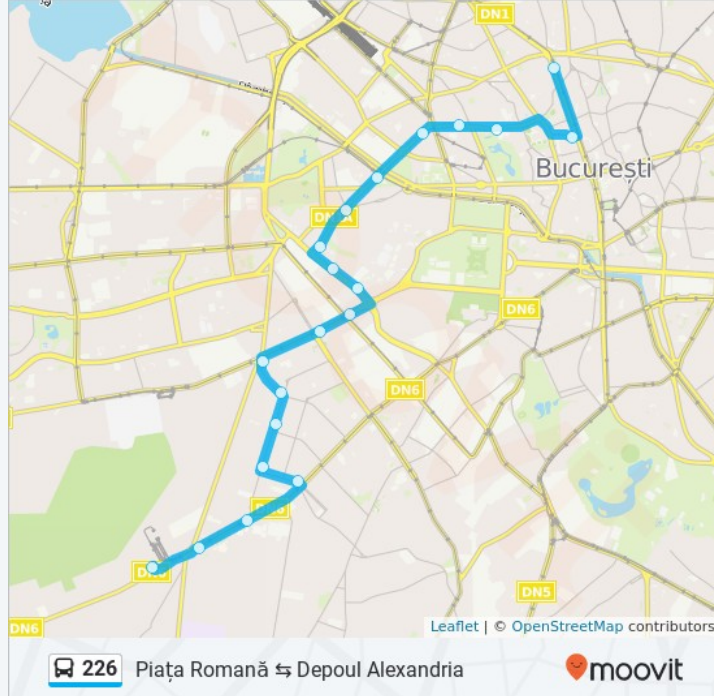

Folosește Aplicația Moovit pentru a găsi cea mai apropiată 226 autobuz stație din împrejurimi și a afla când 226 autobuz sosește.

Direcții: Depoul Alexandria → Piața Romană

20 stații

[VEZI ORAR](#)

Depoul Alexandria

Opriri: 20

Durata călătoriei: 35 min

Sumar linie: Depoul Alexandria, Antiaeriană, Teiuș, Piața Rahova, Mărgeanului, Complex Comercial, Petre Ispirescu, Calea 13 Septembrie, Sebastian, Șos. Progresului, Spitalul Dr. Burghele, Dr. Mihai Ciucă, Profesor Dr. Reiner, Carol Davila, Pod Eroilor, Berzei, Constantin Cristescu, Cișmigiu, Bd. Nicolae Bălcescu, Piața Romană

Carol Davila

15 B-dul. Eroilor, București

Pod Eroilor

Berzei

101 Strada Știrbei Vodă, București

Constantin Cristescu

71 Strada Știrbei Vodă, București

Cișmigiu

46 Strada Știrbei Vodă, București

Bd. Nicolae Bălcescu

15 Strada Demetru Ion Dobrescu, București

Piața Romană

30-32 B-dul. Gheorghe Magheru, București

Direcții: Piața Romană→Depoul Alexandria

22 stații

[VEZI ORAR](#)