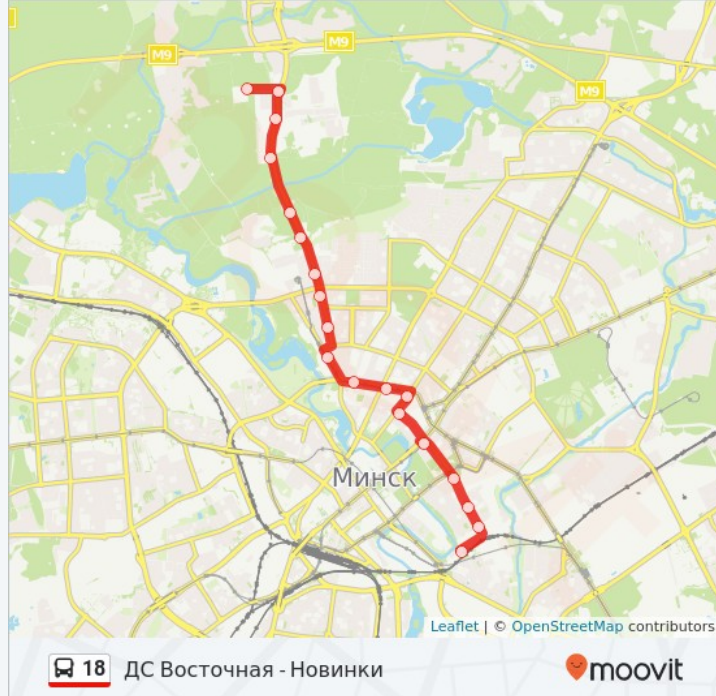

31 Ул. Червякова, Belarus

Переспа

6 Старовиленский тракт, Belarus

Театральная

Машерова Пр-Т

17 проспект Машерова, Belarus

Куйбышева

45 улица Куйбышева, Belarus

Информация о автобус 18

Направление: ДС Восточная

Остановки: 19

Продолжительность поездки: 34 мин

Описание маршрута: Б-Ца 'Новинки', Ириновская, Новинки, Центр Психического Здоровья, Водонасосная-2, Водонасосная-1, Долгиновский Тракт, Слуцкой В. Ул., Осипенко Ул., Переспа, Театральная, Машерова Пр-Т, Куйбышева, Киселева Ул., Победы Пл., Захарова, Соломенная Ул., Андреевская Ул., Восточная ДС

Победы Пл.

38 проспект Независимости, Belarus

Захарова

50В Ул. Захарова, Belarus

Соломенная Ул.

61 Ул. Захарова, Belarus

Андреевская Ул.

104 улица Захарова, Belarus

Восточная Дс

2А Смоленская улица, Belarus

Направление: Новинки

19 [ОТКРЫТЬ РАСПИСАНИЕ МАРШРУТА](#)
остановок

Восточная Дс

2А Смоленская улица, Belarus

Восточная Дс

15А Смоленская улица, Belarus