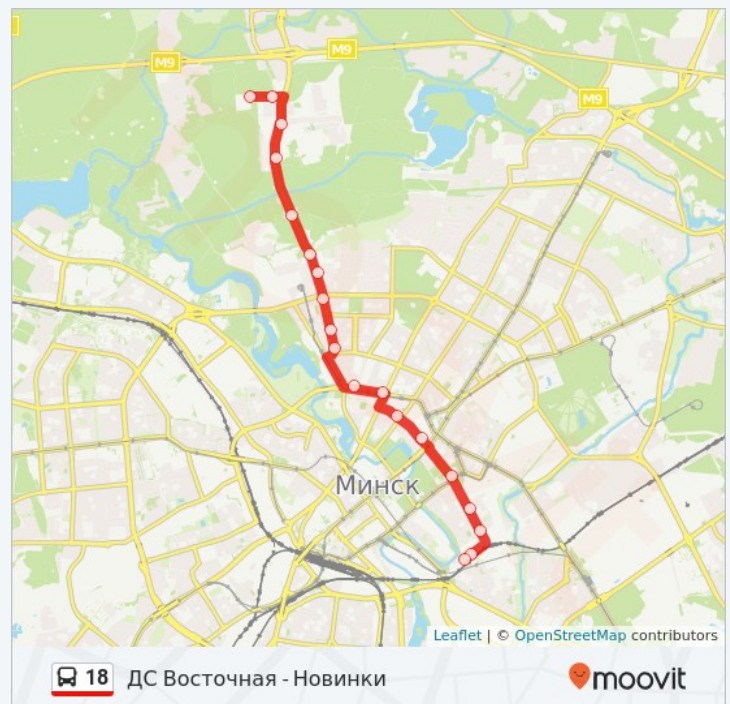

Продолжительность поездки: 31 мин

Описание маршрута: Восточная Дс, Восточная Дс, Андреевская Ул., Соломенная Ул., Первомайская Ул., Победы Пл., Киселева Ул., Машерова Пр-Т, Театральная, Червякова Ул., Осипенко Ул., Слуцкой В. Ул., Щедрина Ул., Водонасосная-1, Водонасосная-2, Центр Психического Здоровья, Новинки, Ириновская, Б-Ца 'Новинки'