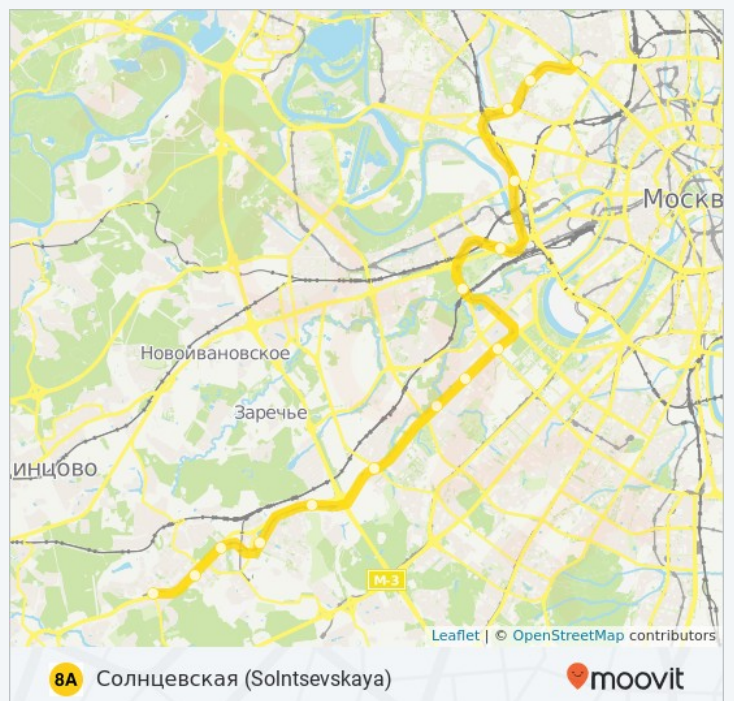

дом 36, строение 6 Ленинградский Проспект

Расписания метро 8А

Рассказовка→Петровский Парк (Petrovsky Park) Расписание поездки

Пн	00:00 - 23:54
Вт	00:00 - 23:54
Ср	00:00 - 23:54
Чт	00:00 - 23:54
Пт	00:00 - 23:54
Сб	00:00 - 23:54
Вс	00:00 - 23:54

Информация о метро 8А

Направление: Рассказовка→Петровский Парк (Petrovsky Park)

Остановки: 15

Продолжительность поездки: 51 мин

Описание маршрута: Рассказовка (Rasskazovka), Новопеределкино (Novoperedelkino), Боровское Шоссе (Borovskoye Shosse), Солнцево (Solntsevo), Говорово (Govorovo), Озерная (Ozernaya), Мичуринский Проспект (Michurinskiy Prospekt), Раменки (Ramenki), Ломоносовский Проспект (Lomonosovsky Prospekt), Минская (Minskaya), Парк Победы (Park Pobedy), Шелепиха (Shepelikha), Хорошевская (Khoroshevskaya), ЦСКА (CSKA), Петровский Парк (Petrovsky Park)