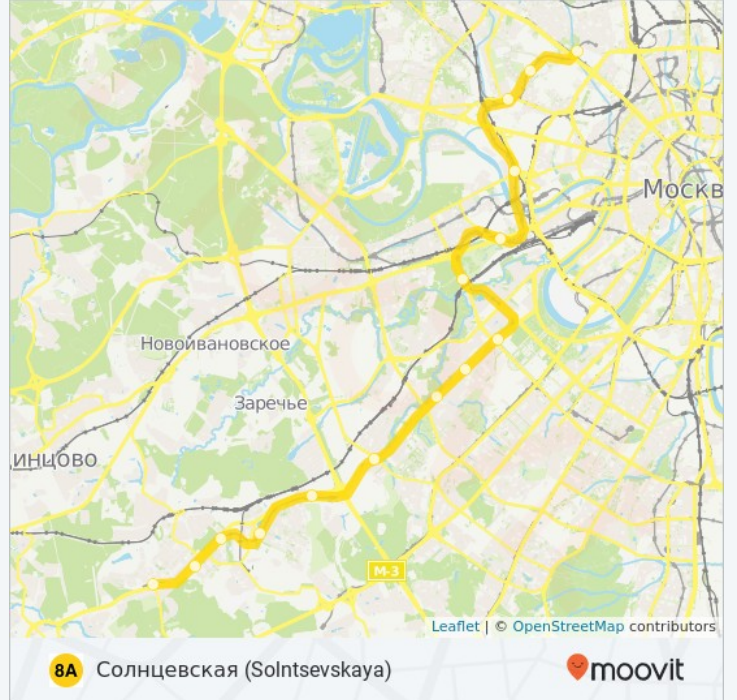

Рассказовка (Rasskazovka)