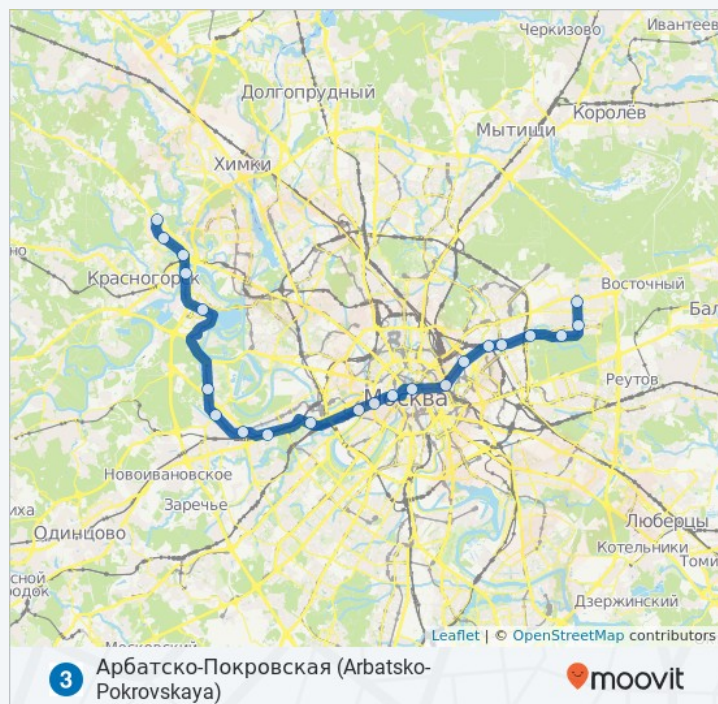

### Информация о метро 3

**Направление:** Пятницкое Шоссе (Pyatnitskoe Shosse) → Щелковская (Schelkovskaya)

**Остановки:** 22

**Продолжительность поездки:** 63 мин

**Описание маршрута:** Пятницкое Шоссе (Pyatnitskoye Shosse), Митино (Mitino), Волоколамская (Volokolamskaya), Мякинино (Myakinino), Строгино (Strogino), Крылатское (Krylatskoe), Молодежная (Molodezhnaya), Кунцевская (Kuntsevskaya), Славянский Бульвар (Slavyansky Bulvar), Парк Победы (Park Pobedy), Киевская (Kievskaya), Смоленская (Smolenskaya), Арбатская (Arbatskaya), Площадь Революции (Ploschad Revolyutsii), Курская (Kurskaya), Бауманская (Baumanskaya), Электrozаводская (Elektrozavodskaya), Семеновская (Semenovskaya), Партизанская (Partizanskaya),

дом 20 Большая Семёновская Улица, Moscow

Семеновская (Semenovskaya)

Партизанская (Partizanskaya)

69Д с2 Измайловское шоссе, Moscow

Измайловская (Izmaylovskaya)

Измайловский проспект, Moscow

Первомайская (Pervomayskaya)

9-я Парковая улица, Moscow

Щелковская (Schelkovskaya)

59 9-я Парковая улица, Moscow

Измайловская (Izmaylovskaya), Первомайская (Pervomayskaya), Щелковская (Schelkovskaya)

**Направление: Щелковская (Schelkovskaya)→Пятницкое Шоссе (Pyatnitskoe Shosse)**