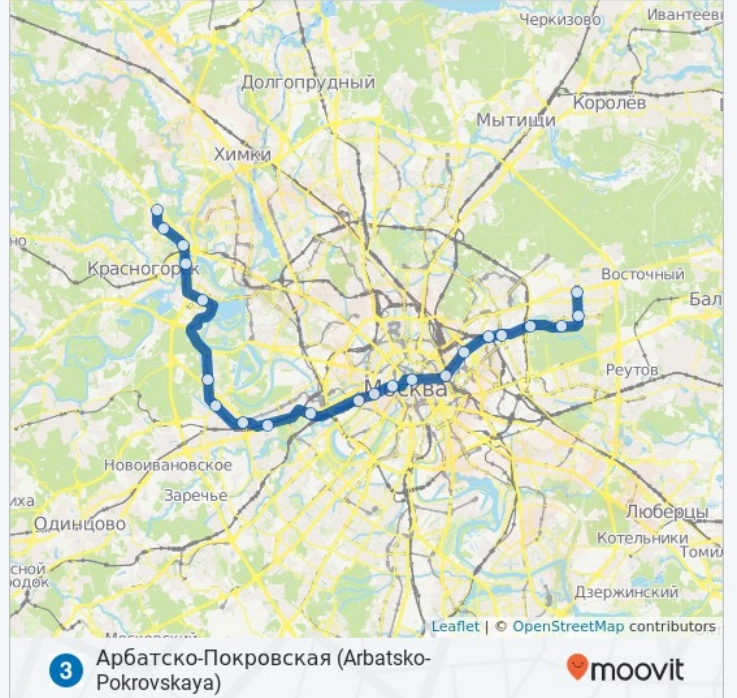

Пн	00:00 - 23:54
Вт	00:00 - 23:54
Ср	00:00 - 23:54
Чт	00:00 - 23:54
Пт	00:00 - 23:54
Сб	00:00 - 23:54
Вс	00:00 - 23:54

**Информация о метро 3**

**Направление:** Щелковская (Schelkovskaya)→Пятницкое Шоссе (Pyatnitskoe Shosse)

**Остановки:** 22

**Продолжительность поездки:** 63 мин

**Описание маршрута:** Щелковская (Schelkovskaya), Первомайская (Pervomayskaya), Измайловская (Izmaylovskaya), Партизанская (Partizanskaya), Семеновская (Semenovskaya), Электrozаводская (Elektrozavodskaya), Бауманская (Baumanskaya), Курская (Kurskaya), Площадь Революции (Ploshad Revolyutsii), Арбатская (Arbatskaya), Смоленская (Smolenskaya), Киевская (Kievskaya), Парк Победы (Park Pobedy), Славянский Бульвар (Slavyansky Bulvar), Кунцевская (Kuntsevskaya), Молодежная (Molodezhnaya), Крылатское (Krylatskoe), Строгино (Strogino), Мякинино (Myakinino), Волоколамская (Volokolamskaya), Митино (Mitino), Пятницкое Шоссе (Pyatnitskoye Shosse)

Волоколамская (Volokolamskaya)

3 Новотушинский проезд, Russia

Митино (Mitino)

Митинская улица, Russia

Пятницкое Шоссе (Pyatnitskoye Shosse)

Расписание и схема движения метро 3 доступны оффлайн в формате PDF на [moovit.com](https://www.moovit.com). Используйте [Приложение Moovit](#), чтобы увидеть время прибытия автобусов в реальном времени, режим работы метро и расписания поездов, а также пошаговые инструкции, как добраться в нужную точку Москвы.