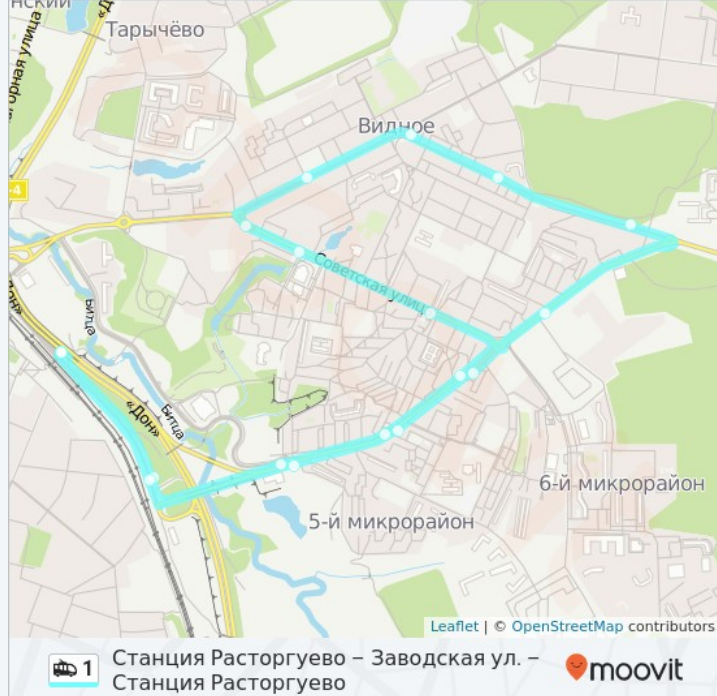

## Информация о троллейбус 1

**Направление:** Станция

Расторгуево→Станция Расторгуево

**Остановки:** 18

**Продолжительность поездки:** 40 мин

**Описание маршрута:** Станция Расторгуево, Донбасская Улица, Проспект Ленинского Комсомола, Гастроном, Магазин Всё Для Дома, Троллейбусный Парк, Поликлиника, Заводская Улица, Площадь, Школа № 2, Социально-Экономический Институт, Кинотеатр, Атс, Магазин Всё Для Дома, Гастроном, Проспект Ленинского Комсомола, Донбасская Улица, Станция Расторгуево

Гастроном

17 к2 проспект Ленинского Комсомола, Posel...

Проспект Ленинского Комсомола

Донбасская Улица

Станция Расторгуево

Расписание и схема движения троллейбус 1 доступны оффлайн в формате PDF на [moovit.com](https://www.moovit.com). Используйте [Приложение Moovit](#), чтобы увидеть время прибытия автобусов в реальном времени, режим работы метро и расписания поездов, а также пошаговые инструкции, как добраться в нужную точку Москвы.