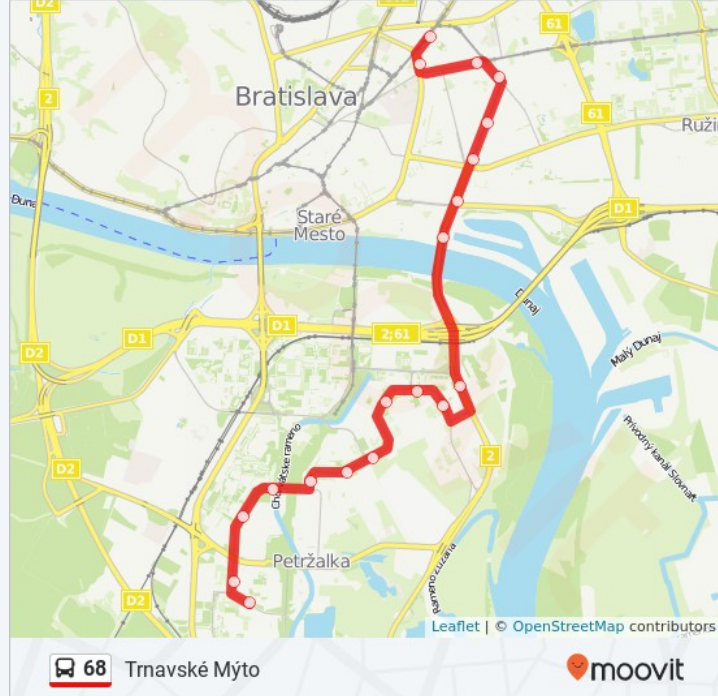

Košická, Bratislava

Trhovisko

46 Miletičova, Bratislava

Saleziáni

4843/85 Záhradnícka, Bratislava

Krížna

3968/6 Karadžičova, Bratislava

Trnavské Mýto

4923/52 Krížna, Bratislava