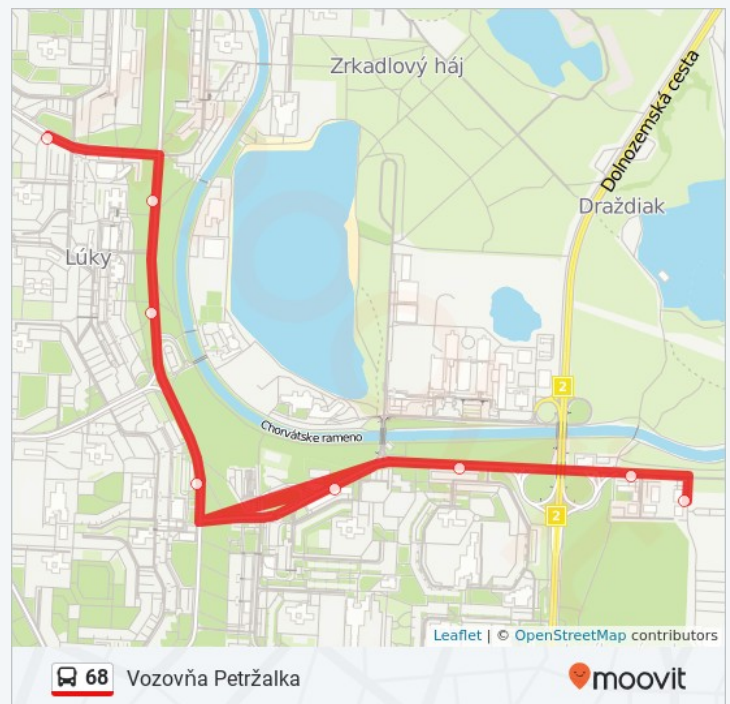

3820/8A Betliarska, Bratislava

68 autobus Harmonogram

Vozovňa Petržalka Harmonogram Trasy:

Pondelok	4:44 - 23:23
Utorok	4:44 - 23:23
Streda	4:44 - 23:23
Štvrtok	4:44 - 23:23
Piatok	4:44 - 23:23
Sobota	4:44 - 23:23
Nedeľa	4:44 - 23:23

68 autobus Info

Smer: Vozovňa Petržalka

Zastávky: 8

Trvanie Cesty: 7 min

Zhrnutie Linky: Holíčska, Šintavská, Strečnianska, Lúčanka, Ľubovnianska, Bzovicka, Betliarska, Vozovňa Petržalka

68 autobus harmonogramy a mapy trás sú k dispozícii v offline PDF na moovit.com. Použite [Moovit App](#) na zobrazenie časov živého autobusu, harmonogramu vlakov alebo plánu metra a postupných pokynov pre všetky verejné dopravné cesty v Bratislava