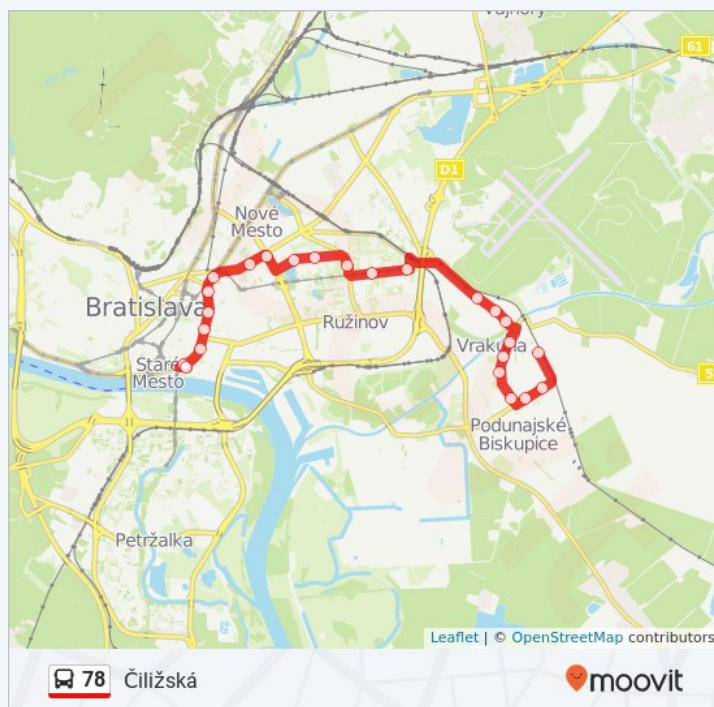

Čiližská Harmonogram Trasy:

Pondelok	5:14 - 23:04
Utorok	5:14 - 23:04
Streda	5:14 - 23:04
Štvrtok	5:14 - 23:04
Piatok	5:14 - 23:04
Sobota	Nie je v prevozu
Nedeľa	Nie je v prevozu

78 autobus Info

Smer: Čiližská

Zastávky: 24

Trvanie Cesty: 28 min

Zhrnutie Linky: Nové Snd, Malá Scéna, Twin City, Mlynské Nivy, Šoltésovej, Krížna, Trnavské Mýto, Zimný Štadión, Bajkalská, Bratislavská Župa, Solivarská, Maximiliána Hella, Súmračná, Astronomická, Vrakuňa - Záhrady, Majerská, Šípová, Šíravská, Estónska, Stavbárska, Toryská, Hronská, Dudvážska, Čiližská