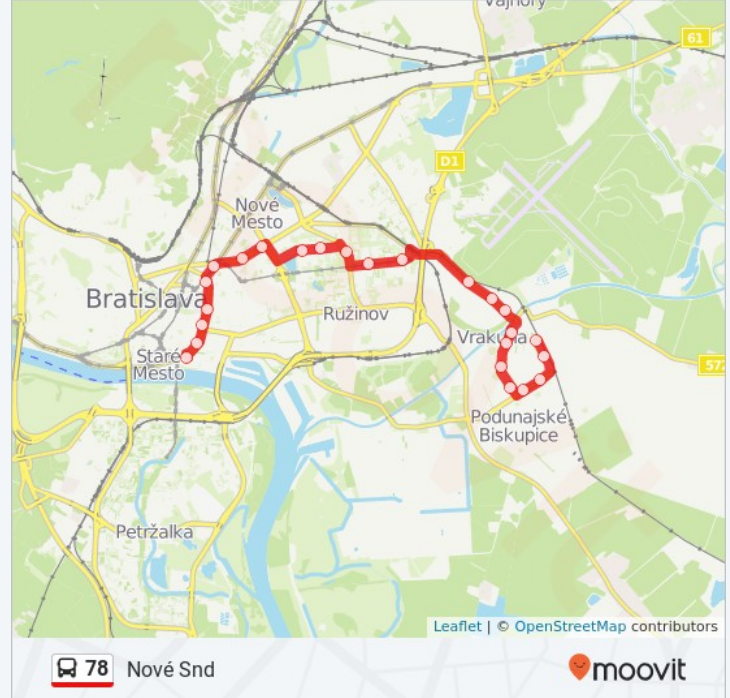

Krupkova, Bratislava

Pokyny: Čiližská

24 zastávky

[POZRIEŤ HARMONOGRAM LINKY](#)

Nové Snd

Krupkova, Bratislava

Malá Scéna

7 Dostojevského rad, Bratislava