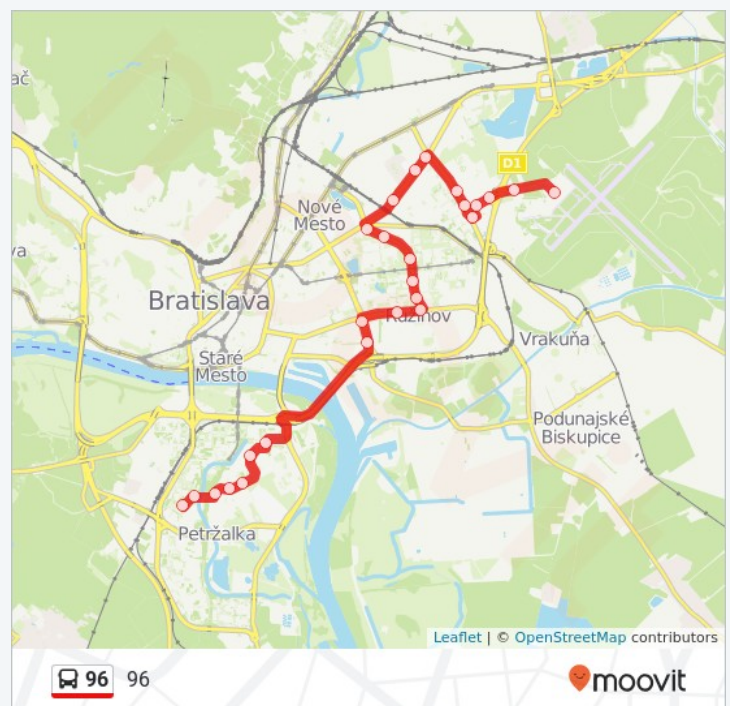

96 autobus Time Schedule

Prokofievova Route Timetable:

Monday	4:58 - 23:01
Tuesday	4:58 - 23:01
Wednesday	4:58 - 23:01
Thursday	4:58 - 23:01
Friday	4:58 - 23:01
Saturday	4:58 - 23:01
Sunday	4:58 - 23:01

96 autobus Info

Direction: Prokofievova

Stops: 26

Trip Duration: 32 min

Line Summary: Letisko (Airport), Fatruny, Pestovateľská, Avion - Ikea, Avion Shopping Park, Galvaniho, Stará Ivanská, Bojnická, Vozovňa Trnávka, Slovinská, Trnavská, Haburská, Maximiliána Hella, Dk Ružinov, Nevädzová-Oc Retro, Gagarinova, Hraničná-Oc Retro, Prievozska, Prístavný Most, Bosákova, Lachova, Starohájska, Hrobákova, Romanova, Markova, Prokofievova