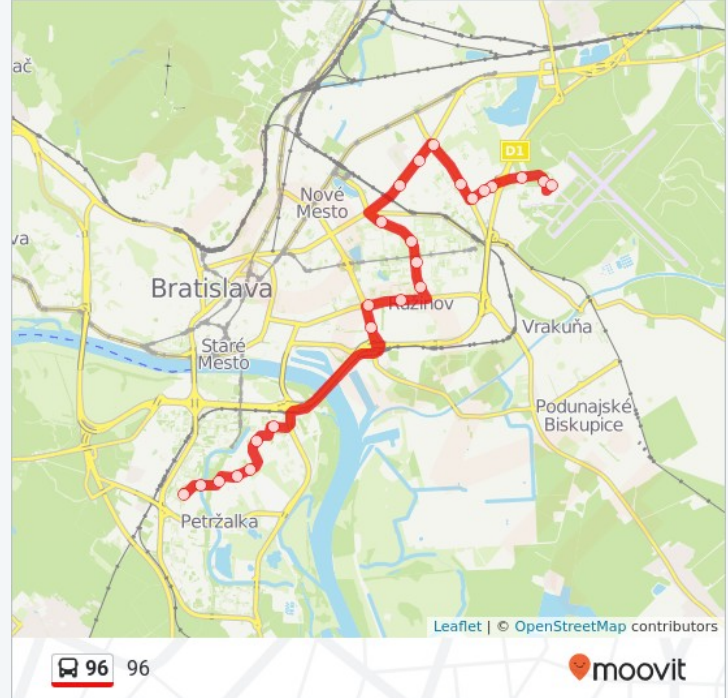

96 autobus Info

Direction: Letisko

Stops: 24

Trip Duration: 30 min

Line Summary: Prokofievova, Markova, Romanova, Hrobákova, Starohájska, Lachova, Bosákova, Prístavný Most, Prievozská, Hraničná-Oc Retro, Nevádzová-Oc Retro, Dk Ružinov, Maximiliána Hella, Haburská, Slovinská, Vozovňa Trnávka, Bojnická, Stará Ivanská, Avion Shopping Park, Avion - Ikea, Pestovateľská, Fatruny, Cesta Na Letisko, Letisko (Airport)

Slovinská

Rožňavská, Bratislava

Vozovňa Trnávka

39 Luhačovická, Bratislava

Bojnická

Gallova, Bratislava

Stará Ivanská

Avion Shopping Park

Ivanská cesta, Bratislava

Avion - Ikea

16030/22 Ivanská cesta, Bratislava

Pestovateľská

Fatruny

4358/43 Ivanská Cesta, Bratislava

Cesta Na Letisko

Letisko (Airport)

4356/39 Ivanská Cesta, Bratislava

Pokyny: Prokofievova

26 zastávky

[VIEW LINE SCHEDULE](#)

Letisko (Airport)

Fatruny

Pestovateľská

Avion - Ikea