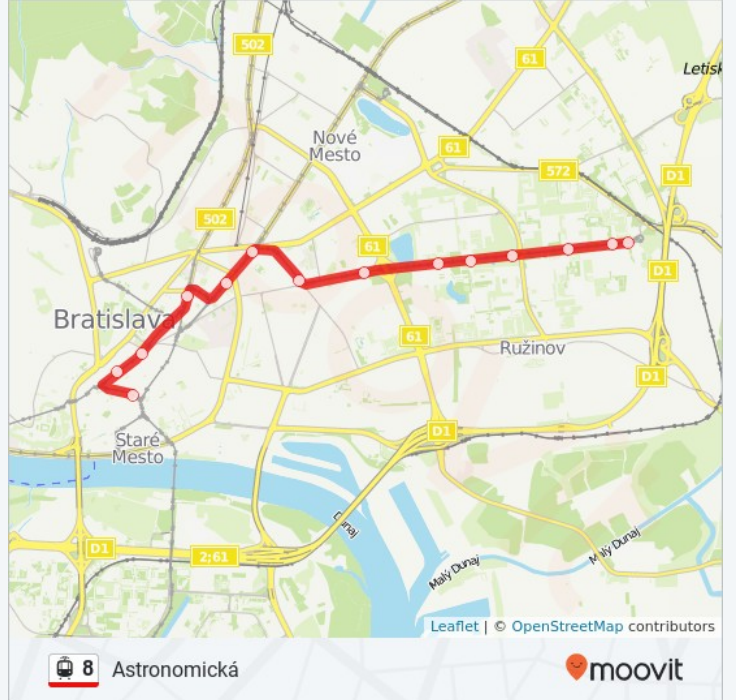

Pondelok	4:18 - 23:13
Utorok	4:18 - 23:13
Streda	4:18 - 23:13
Štvrtok	4:18 - 23:13
Piatok	4:18 - 23:13
Sobota	4:21 - 23:13
Nedeľa	4:21 - 23:13

8 električka Info

Smer: Astronomická

Zastávky: 14

Trvanie Cesty: 16 min

Zhrnutie Linky: Námestie Snp, Poštová-Martinus, Vysoká, Blumentál, Legionárska, Trnavské Mýto, Saleziáni, Slovanet, Nemocnica Ružinov, Herlianska-Oc Retro, Tomášikova, Súmračná, Chlumeckého, Astronomická