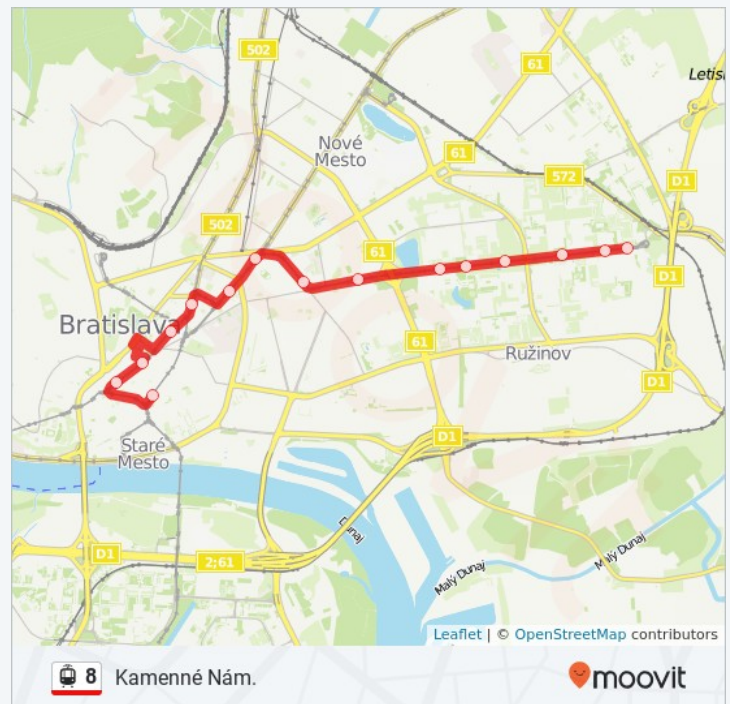

Kamenné Nám. Harmonogram Trasy:

Pondelok	4:50 - 23:52
Utorok	4:50 - 23:52
Streda	4:50 - 23:52
Štvrtok	4:50 - 23:52
Piatok	4:50 - 23:52
Sobota	4:50 - 23:52
Nedeľa	4:50 - 23:52

8 električka Info

Smer: Kamenné Nám.

Zastávky: 15

Trvanie Cesty: 16 min

Zhrnutie Linky: Astronomická, Chlumeckého, Súmračná, Tomášikova, Herlianska-Oc Retro, Nemocnica Ružinov, Slovanet, Saleziáni, Trnavské Mýto, Legionárska, Blumentál, Stu, Vysoká, Poštová-Martinus, Kamenné Nám.