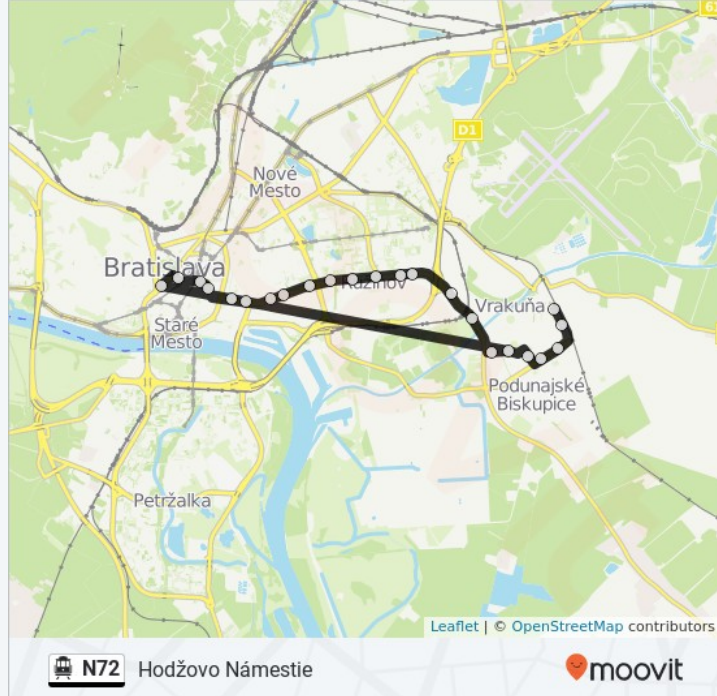

N72 lanovka Info

Smer: Hodžovo Námestie

Zastávky: 23

Trvanie Cesty: 27 min

Zhrnutie Linky: Čiližská, Žitavská, Dudvážska, Hronská, Toryská, Priekopnícka, Cintorín Vrakuňa, Ríbezľová, Ondrejovova, Brodná, Gagarinova, Hraničná-Oc Retro, Pažitková, Prievozská, Bbc1 Plus-Miletičova, Novohradská, Svätoplukova, Autobusová Stanica, Cintorínska, Špitálska, Kollárovo Námestie, Hodžovo Námestie, Komárovská

25 Prievozská, Bratislava

Novohradská

1307/7 Prievozská, Bratislava

Svätoplukova

4944/37 Mlynské Nivy, Bratislava

Autobusová Stanica

Mlynské nivy, Bratislava

Cintorínska

2275/20 Ul. 29.augusta, Bratislava

Špitálska

2271/10 Ul. 29.augusta, Bratislava

Kollárovo Námestie

9 Radlinského, Bratislava

Hodžovo Námestie

Hodžovo námestie, Bratislava

Komárovská

Pokyny: Čiližská

21 zastávky

[POZRIEŤ HARMONOGRAM LINKY](#)

Hodžovo Námestie

Astoria passage, Bratislava

Kollárovo Námestie

16 Kollárovo námestie, Bratislava

Špitálska