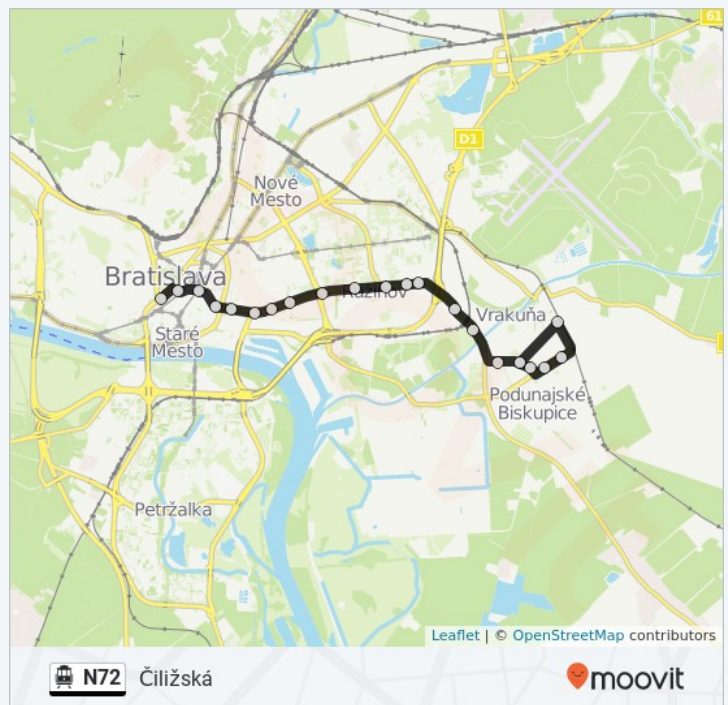

Priekopnícka

9919/5 Vrakunská, Bratislava

Toryská

Hronská

9769/34 Nákovná, Bratislava

Dudvážska

N72 lanovka Harmonogram

Čiližská Harmonogram Trasy:

Pondelok	0:05 - 23:35
Utorok	0:05 - 23:35
Streda	0:05 - 23:35
Štvrtok	0:05 - 23:35
Piatok	0:05 - 23:35
Sobota	0:05 - 23:35
Nedeľa	0:05 - 23:35

N72 lanovka Info

Smer: Čiližská

Zastávky: 21

Trvanie Cesty: 23 min

Zhrnutie Linky: Hodžovo Námestie, Kollárovo Námestie, Špitálska, Ul. 29. Augusta, Autobusová Stanica, Košická, Novohradská, Bbc1 Plus-Miletičova, Prievozska, Hraničná-Oc Retro, Gagarinova, Brodná, Ondrejovova, Ríbezl'ová, Cintorín Vrakuňa, Priekopnícka, Toryská, Hronská, Dudvážska, Čiližská, Komárovská