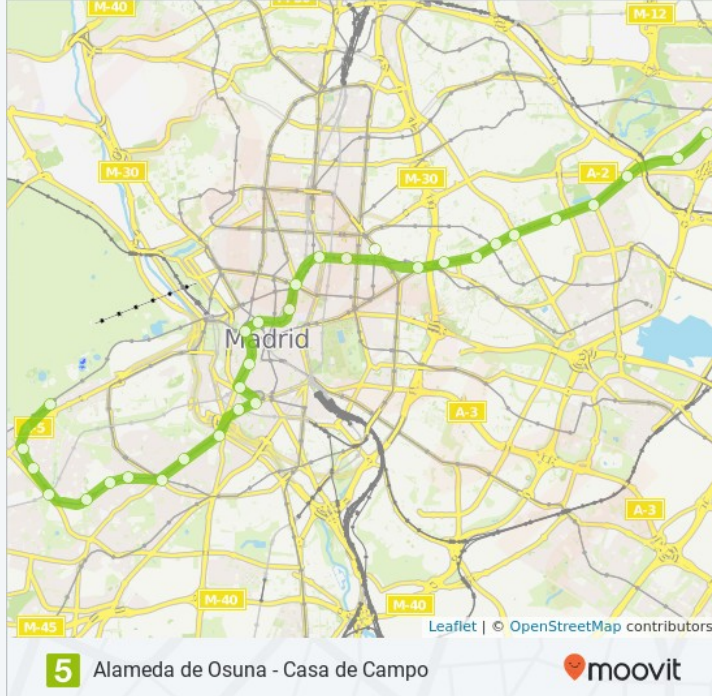

Ciudad Lineal

414 Calle de Alcalá, Madrid

Suanzes

506 Calle de Alcalá, Madrid

Torre Arias

548 Cl Alcala, Madrid

Canillejas

Calle de Alcalá, Madrid

El Capricho Metro

Paseo de la Vía Verde de la Gasolina, Madrid

Alameda De Osuna

31 Av Cantabria, Madrid

Sentido: Casa De Campo

31 paradas

[VER HORARIO DE LA LÍNEA](#)

Alameda De Osuna