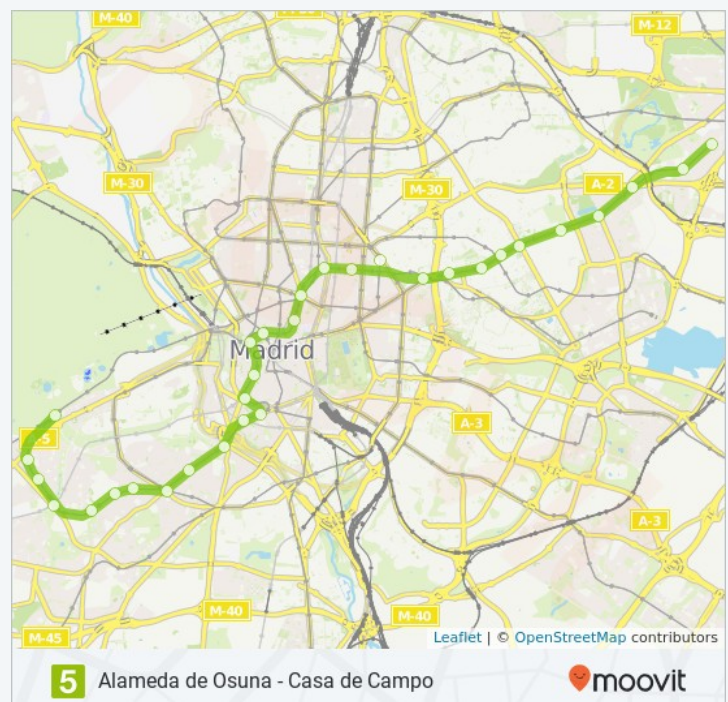

Alonso Martínez

Plaza de Santa Bárbara, Madrid

Chueca

4 Plaza de Chueca, Madrid

Callao

Gran Vía, Madrid

Ópera

1 Plaza de Isabel II, Madrid

La Latina

53 Calle Toledo, Madrid

Puerta De Toledo

Horario de la línea M-5 de metro

Casa De Campo Horario de ruta:

Lunes	0:00 - 23:45
Martes	0:00 - 23:45
Miércoles	0:00 - 23:45
Jueves	0:00 - 23:45
Viernes	0:00 - 23:45
Sábados	0:00 - 23:45
Domingos	0:00 - 23:45

Información de la línea M-5 de metro

Dirección: Casa De Campo

Paradas: 31

Duración del viaje: 54 min

Resumen de la línea: Alameda De Osuna, El Capricho Metro, Canillejas, Torre Arias, Suanzes, Ciudad Lineal, Pueblo Nuevo, Quintana, El Carmen, Ventas, Diego De León, Núñez De Balboa, Rubén Darío, Alonso Martínez, Chueca, Callao, Ópera, La Latina, Puerta De Toledo, Acacias, Pirámides, Marqués De Vadillo, Urgel, Oporto, Vista Alegre, Carabanchel, Eugenia De Montijo, Aluche, Empalme, Campamento, Casa De Campo