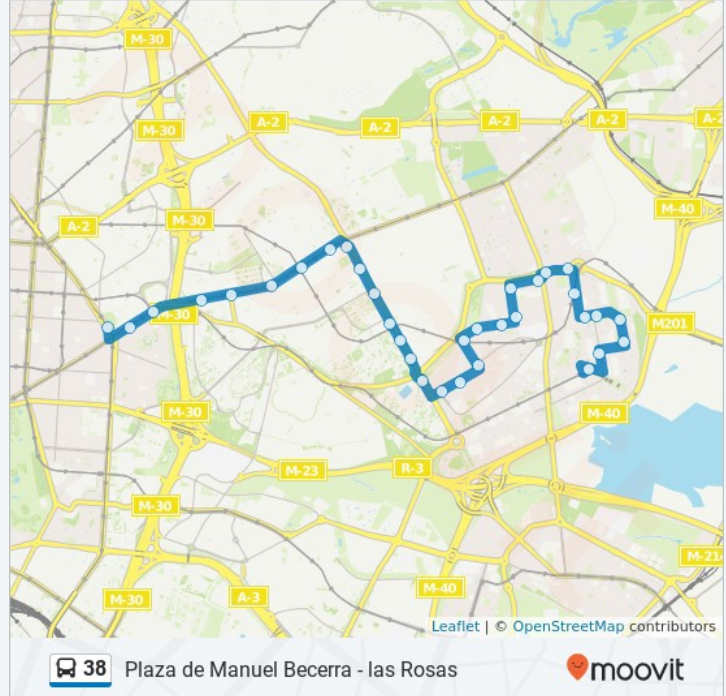

Av. Hellin - Alberique

19 Av Hellin, Madrid

Av. Hellin - Albaida

1 Av Hellin, Madrid

Albaida-Av.Canillejas A Vicalvaro

Av. Arcentales - Av. Canillejas A Vicalvaro

Av. Arcentales - Av. Niza

Metro Las Musas

8 Tr Ronda, Madrid

Julia Garcia Boutan - Av. Niza

Calle de Julia García Boután, Madrid

Julia Garcia Boutan - Suecia

Sofia - Manchester

66D Cl Sofia, Madrid

Sofia - Budapest

S/N Cl Sofia, Madrid

Suecia - Bucarest

41 Cl Suecia, Madrid

Las Rosas

Sentido: Manuel Becerra

33 paradas

[VER HORARIO DE LA LÍNEA](#)

Las Rosas

Suecia - Bucarest