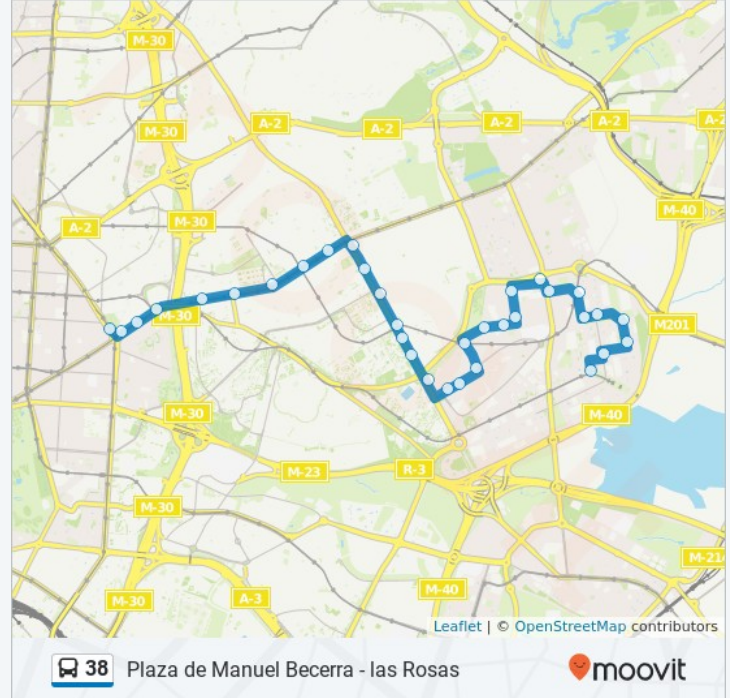

Manuel Becerra

199 Calle de Alcalá, Madrid

Manuel Becerra

5 Calle de Francisco Silvela, Madrid

Los horarios y mapas de la línea 38 de autobús están disponibles en un PDF en moovit.com. Utiliza [Moovit App](#) para ver los horarios de los autobuses en vivo, el horario del tren o el horario del metro y las indicaciones paso a paso para todo el transporte público en Madrid.