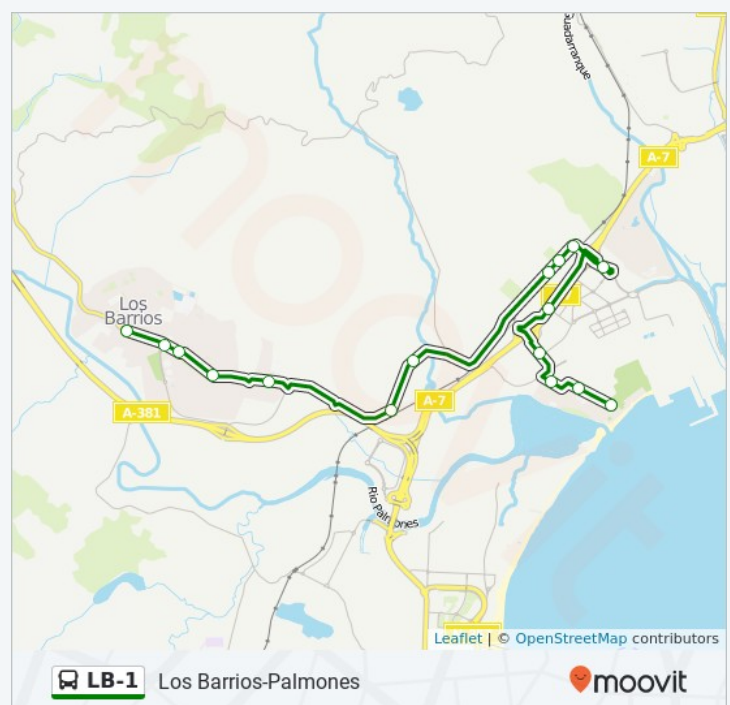

## Información de la línea LB-1 de autobús

**Dirección:** Los Barrios-Palmones Por Multicines

**Paradas:** 16

**Duración del viaje:** 21 min

**Resumen de la línea:** Terminal (Los Barrios), Rotonda Del Toro (Los Barrios), Oficina De Turismo (Los Barrios), Cortijo Grande (Los Barrios), Los Canarios (Los Barrios), Estación De Los Barrios, Puente Romano (Los Barrios), Avenida Conde De Revertera, 7, Avenida Conde De Revertera, 10, Claude Monet, Cc Bahía Plaza, Los Cortijillos, Centro Comercial (Palmones), Las Salinas (Palmones), Calle Sevilla (Palmones), Almadraba (Palmones)