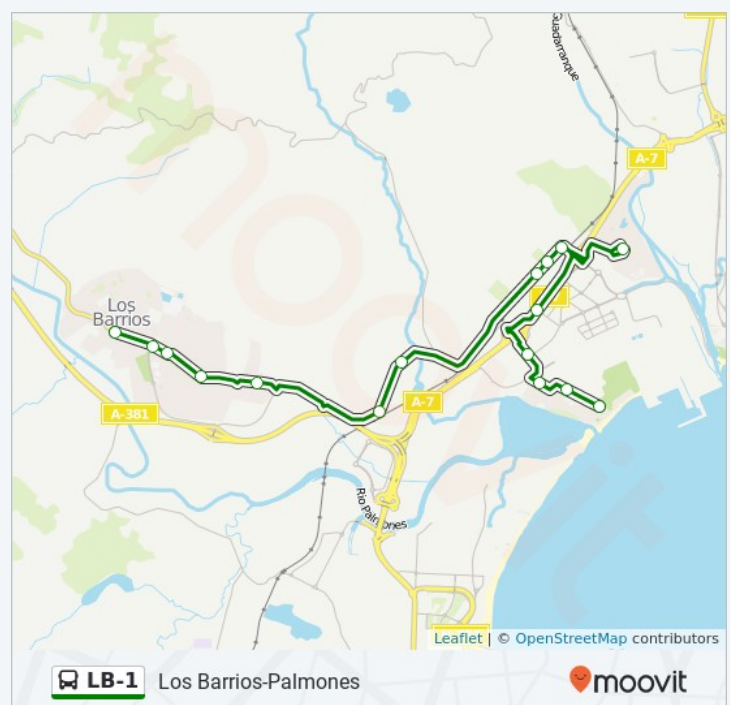

## Horario de la línea LB-1 de autobús

Los Barrios-Palmones Por Guadacorte Horario de ruta:

lunes	7:30 - 13:30
martes	7:30 - 13:30
miércoles	7:30 - 13:30
jueves	7:30 - 13:30
viernes	7:30 - 11:30
sábado	7:30 - 11:30
domingo	Sin servicio

## Información de la línea LB-1 de autobús

**Dirección:** Los Barrios-Palmones Por Guadacorte

**Paradas:** 16

**Duración del viaje:** 26 min

**Resumen de la línea:** Terminal (Los Barrios), Rotonda Del Toro (Los Barrios), Oficina De Turismo (Los Barrios), Cortijo Grande (Los Barrios), Los Canarias (Los Barrios), Estación De Los Barrios, Puente Romano (Los Barrios), Avenida Conde De Revertera, 7, Avenida Conde De Revertera, 10, Claude Monet, Guadacorte, Los Cortijillos, Centro Comercial (Palmones), Las Salinas (Palmones), Calle Sevilla (Palmones), Almadraba (Palmones)