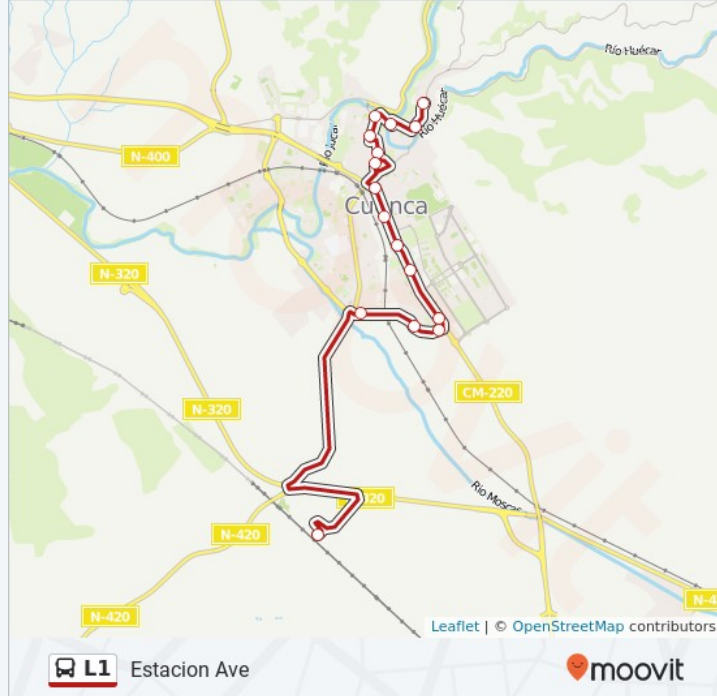

### Información de la línea L1 de autobús

**Dirección:** Estacion Ave

**Paradas:** 16

**Duración del viaje:** 28 min

**Resumen de la línea:** Plaza Mayor, 9, Alfonso VIII, Palafox - Audiencia, Puente De La Trinidad, Plaza De La Constitución, Juan Correcher - Edificio Sindicatos, Doctor Chirino, Hurtado De Mendoza, Fermín Caballero - Estación De Autobuses, Hermanos Becerril - Residencial San Fernando, Hermanos Becerril - Residencial San José, Juan Carlos I - Residencial Villaluz, Ronda Oeste - Residencial Villaluz (110), Ronda Oeste - Nuevos Juzgados, Ronda Oeste - Rotonda Del Arado, Estación Ave Fernando Zóbel

Ronda Oeste - Nuevos Juzgados

Ronda Oeste, Cuenca

Ronda Oeste - Rotonda Del Arado

12 Cl Perez Galdos, Cuenca

Estación Ave Fernando Zóbel

## Sentido: Plaza Mayor

17 paradas

[VER HORARIO DE LA LÍNEA](#)

Estación Ave Fernando Zóbel

Ronda Oeste - Rotonda Del Arado

29 Pl Rm2-b, Cuenca

Ronda Oeste - Nuevos Juzgados

Ronda Oeste, Cuenca