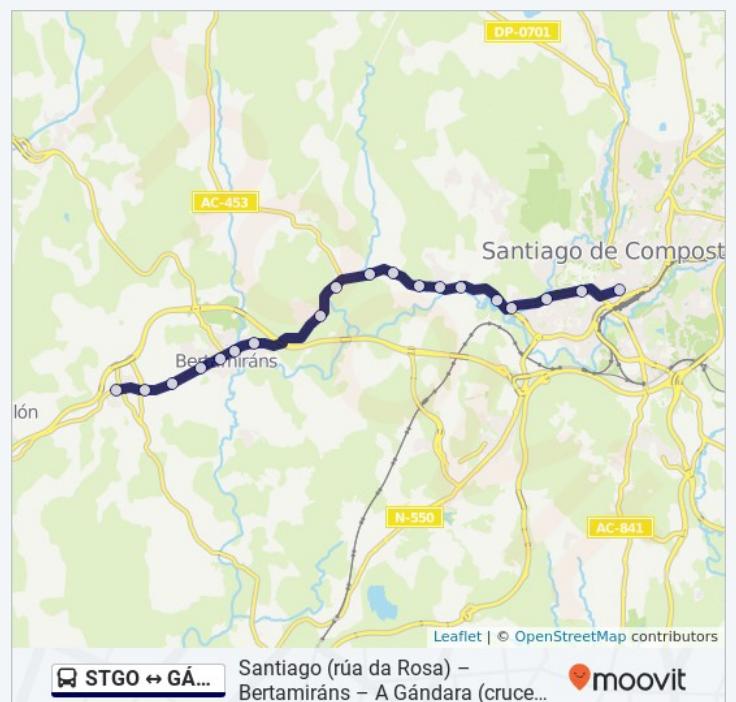

Avenida do Mestre Mateo, Santiago de Compostela

Horario de la línea STGO ↔ GÁND de autobús

Rúa Da Rosa Horario de ruta:

| | |
|-----------|---------------|
| Lunes | 7:15 - 21:45 |
| Martes | 7:15 - 21:45 |
| Miércoles | 7:15 - 21:45 |
| Jueves | 7:15 - 21:45 |
| Viernes | 7:15 - 21:45 |
| Sábados | 10:45 - 20:45 |
| Domingos | Sin servicio |

Información de la línea STGO ↔ GÁND de autobús

Dirección: Rúa Da Rosa

Paradas: 19

Duración del viaje: 27 min

Resumen de la línea: Os Ánxeles (Rotonda Da Gándara), Av. De Noia (Fronte Á Gasolineira), Rúa De Vicente Ramos (Igrexa), Bertamiráns (Fronte Á Pza. De Chavián), Bertamiráns (Av. Da Maía, Abanca), Bertamiráns (Av. Da Maía, Estanco), Bertamiráns (C. Estr. De Lapido), Urb. Aldea Nova, Roxos (Rúa De Muros Nº 199), Roxos (Rúa De Muros Nº 113), Roxos (Rúa De Muros Nº 57 C), Roxos (Rúa De Muros Nº 19 A), Lamas De Laraño, A Barcia (Fronte Á Turgalicia), Estr. Ac-543 (Urb. Brandía), Av. Mestra Victoria Míguez (C. Igrexa Vidán), Av. Mtra. V. Míguez (Rotonda Hospital), Av. Mestre Mateo (Gran Hotel), Rúa Da Rosa