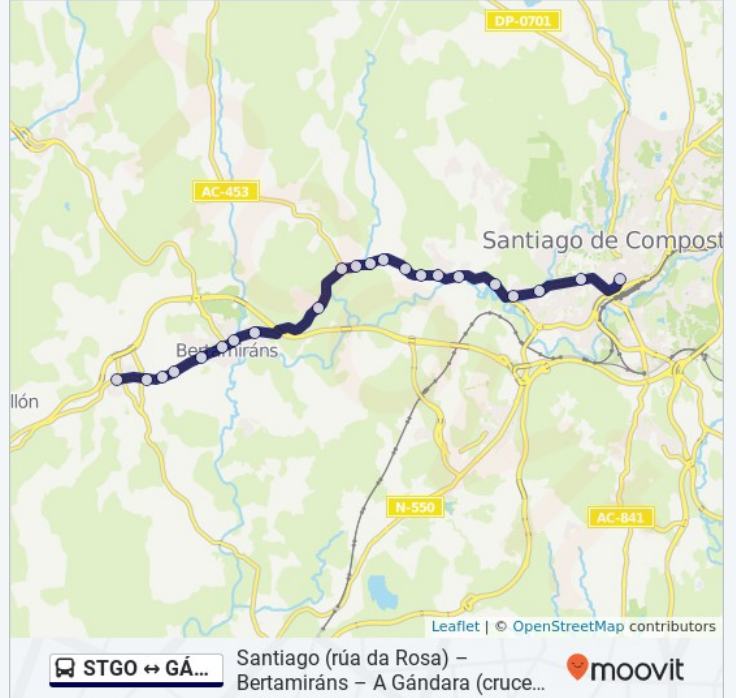

Información de la línea STGO ↔ GÁND de autobús
Dirección: A Gándara (Cruce Dos Ánxeles)

Paradas: 22

Duración del viaje: 26 min

Resumen de la línea: Rúa Da Rosa, Av. Mestre Mateo (Fronte Ó Gran Hotel), Av. M. V. Míguez Nº 18 (Fr. Ó Hospital), Av. Mtra. Victoria Míguez Nº 48 (Día), Estr. Ac-543 (Fronte Á Urb. Brandía), A Barcia (Turgalicia), Lamas De Laraño, Roxos (Rúa De Muros Nº 18), Roxos (Rúa De Muros Nº 60), Roxos (Igrexa), Roxos (Rúa De Muros Nº 124), Vilastrexe, Rotonda De Desvío A Tapia, Urb. Aldea Nova, Bertamiráns (C. Estr. De Lapido), Bertamiráns (Av. Da Maía, Ames Sport), Bertamiráns (Praza Da Maía), Bertamiráns (Pza. De Chavián), Rúa De Vicente Ramos (Fronte Ó Balneario), Rúa De Vicente Ramos (C. Guitiande), Av. De Noia (Gasolineira), Os Ánxeles (Rotonda Da Gándara)

S/N Ru Muros, Santiago De Compostela

Rotonda De Desvío A Tapia

160 Ru Muros, Santiago De Compostela

Urb. Aldea Nova

S/N Ur Aldea Nova, Ames

Bertamiráns (C. Estr. De Lapidó)

S/N Av Mahia, Ames

Bertamiráns (Av. Da Maía, Ames Sport)

83 Av Mahia, Alqueidón

Bertamiráns (Praza Da Maía)

1 Pz Concello, Alqueidón

Bertamiráns (Pza. De Chavián)

28B Av Mahia, Alqueidón

Rúa De Vicente Ramos (Fronte Ó Balneario)

S/N Ru Gafo, Brión

Rúa De Vicente Ramos (C. Guitiande)

S/N Lg Tremo, Brión

Av. De Noia (Gasolineira)

Avenida de Noia, Brión

Os Ánxeles (Rotonda Da Gándara)

AC-543, Alqueidón

Sentido: Rúa Da Rosa

19 paradas

[VER HORARIO DE LA LÍNEA](#)