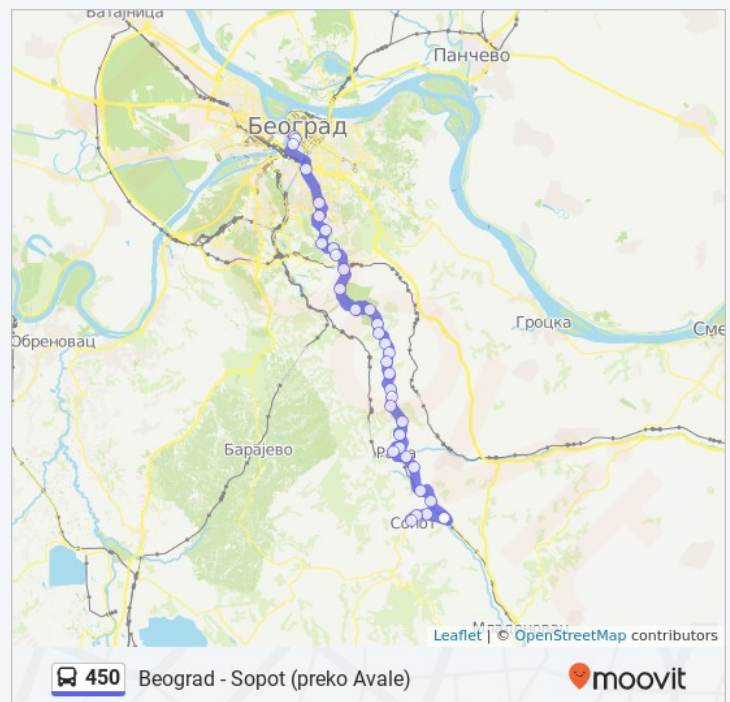

Put Za Zuce

Kapija Šumadije

Raskrnica Vrčin

Rasadnik

Prnjavor Ulaz

Srednji Prnjavor

Prnjavor Škola

Trešnja

Avalski Cvet

Trešnja /Okretnica/

450 autobus vreme planiranog reda vožnje

Sopot red vožnje trase:

Ponedeljak	6:40 - 21:30
Utorak	6:40 - 21:30
Sreda	6:40 - 21:30
Četvrtak	6:40 - 21:30
Petak	6:40 - 21:30
Subota	6:40 - 21:30
Nedelja	6:40 - 21:30

450 autobus informacije

Smernice: Sopot

Stajališta: 36

Trajanje trase: 74 min.

Rezime linije: Beogradska Autobuska Stanica, Savski Trg, Palata Pravde, Autokomanda, Trošarina, Riste Stefanovića, Jajinci /Dom Zdravlja/, Kefalonijska, Rakovica /Česma/, Rakovica Selo, Beli Potok /Kumbara/, Avala, Šumareva Kuća, Put Za Zuce, Kapija Šumadije, Raskrnica Vrčin, Rasadnik, Prnjavor Ulaz, Srednji Prnjavor, Prnjavor Škola, Trešnja, Avalski Cvet, Trešnja /Okretnica/, Trešnja /Koviona/, 13. Oktobra, Livnica, Rajla /Centar/, Rajla /Trafo/, Rajla /Drumine/, Dese Marković, Karinac, Đurinci, Đurinci /Železnička Stanica/, Vojska, Pijaca, Sopot As

450 Beograd - Sopot (preko Avale)

moovit

Trešnja /Koviona/

13. Oktobra

Livnica

Ralja /Centar/

Крагујевачки пут, Sopot

Ralja /Trafo/