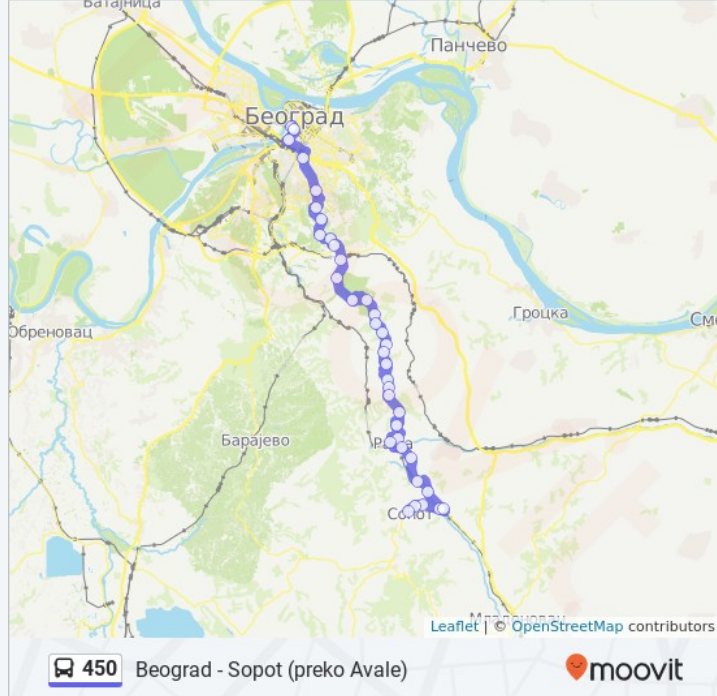

Savski Trg

Савска, Zemun

Beogradska Autobuska Stanica

Smer: Sopot

36 [POGLEDAJ PLANIRANI RED VOŽNJE LINIJE](#)
stajališta

Beogradska Autobuska Stanica

Savski Trg

Palata Pravde