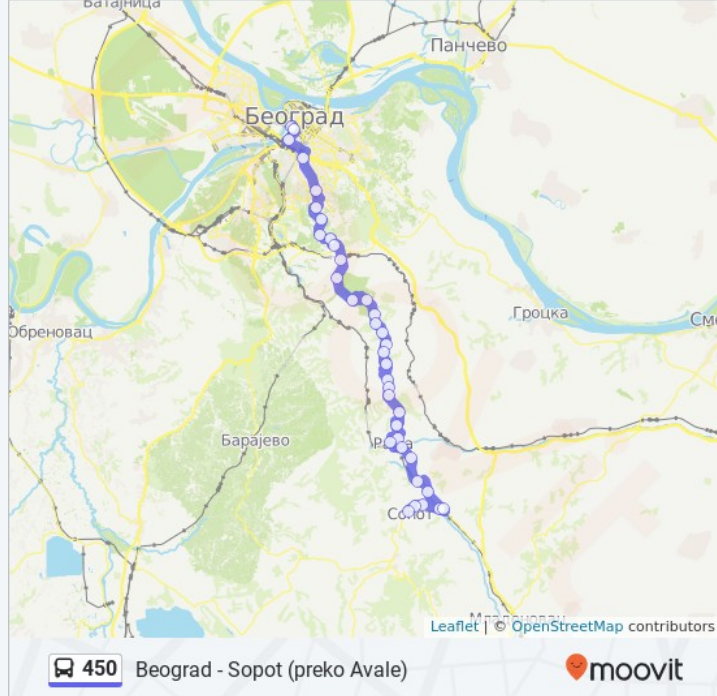

317a Булевар ослобођења, Zemun

---

**Trg Oslobođenja**

Bulevar oslobodjenja, Zemun

---

**Drinska**

9 Сарајевска, Zemun

---

**Savski Trg**

Савска, Zemun

---

**Beogradska Autobuska Stanica**

450 Beograd - Sopot (preko Avale)

moovit

Trešnja /Koviona/

---

13. Oktobra

---

Livnica

---