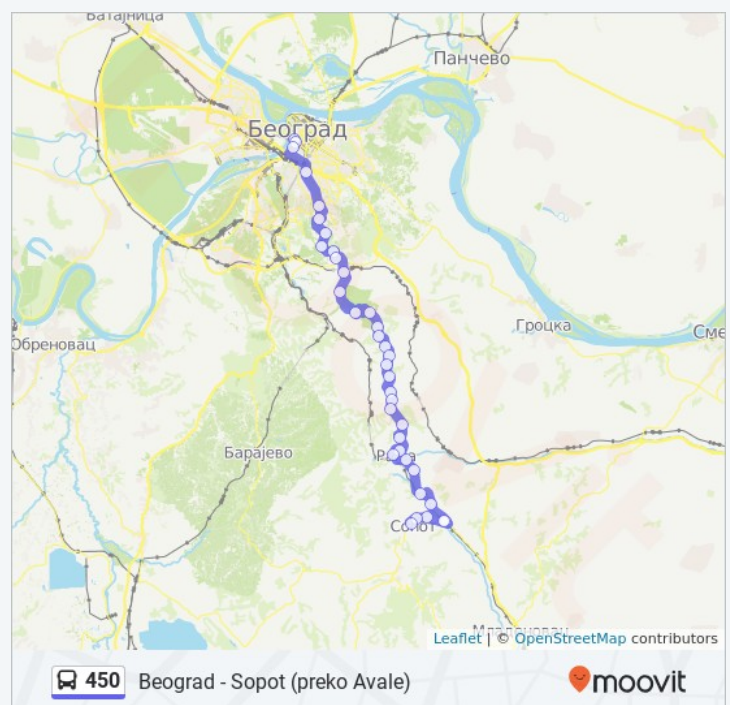

## 450 autobus vreme planiranog reda vožnje

Sopot red vožnje trase:

Ponedeljak	6:40 - 21:30
Utorak	6:40 - 21:30
Sreda	6:40 - 21:30
Četvrtak	6:40 - 21:30
Petak	6:40 - 21:30
Subota	6:40 - 21:30
Nedelja	6:40 - 21:30

## 450 autobus informacije

**Smernice:** Sopot

**Stajališta:** 36

**Trajanje trase:** 74 min.

**Rezime linije:** Beogradska Autobuska Stanica, Savski Trg, Palata Pravde, Autokomanda, Trošarina, Riste Stefanovića, Jajinci /Dom Zdravlja/, Kefalonijska, Rakovica /Česma/, Rakovica Selo, Beli Potok /Kumbara/, Avala, Šumareva Kuća, Put Za Zuce, Kapija Šumadije, Raskrnica Vrčin, Rasadnik, Prnjavor Ulaz, Srednji Prnjavor, Prnjavor Škola, Trešnja, Avalski Cvet, Trešnja /Okretnica/, Trešnja /Koviona/, 13. Oktobra, Livnica, Rajla /Centar/, Rajla /Trafo/, Rajla /Drumine/, Dese Marković, Karinac, Đurinci, Đurinci /Železnička Stanica/, Vojska, Pijaca, Sopot As

450 Beograd - Sopot (preko Avale)

moovit

Trešnja /Koviona/

---

13. Oktobra

---

Livnica

---