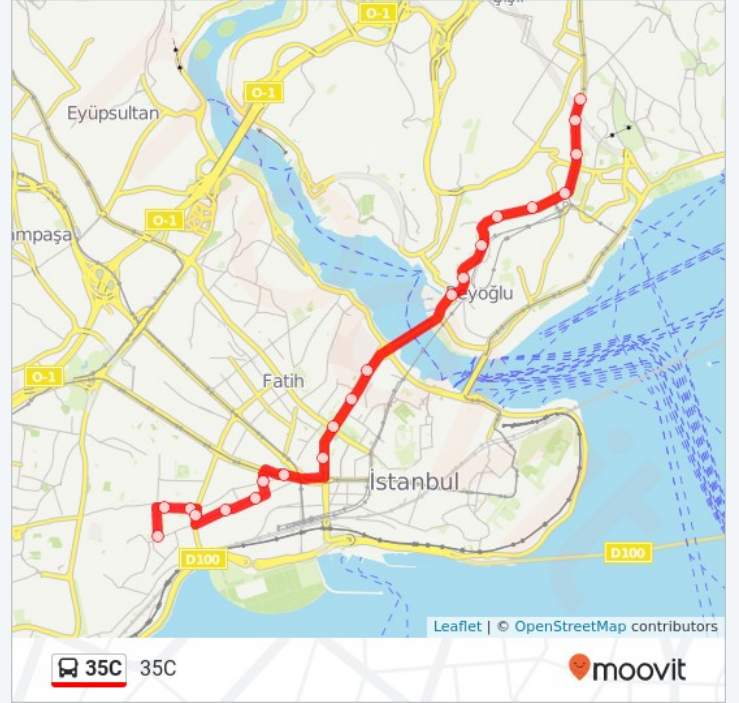

Ağababa Aralığı, Turkey

Ali Paşa Camii - Fatih

Yapağı Sokak, Turkey

Ali Paşa Caddesi - Fatih

Kocamustafapaşa - Fatih

Kuvayı Milliye Caddesi, Turkey

Variş yeri: Taksim - Kocamustafapaşa / Ring

38 durak