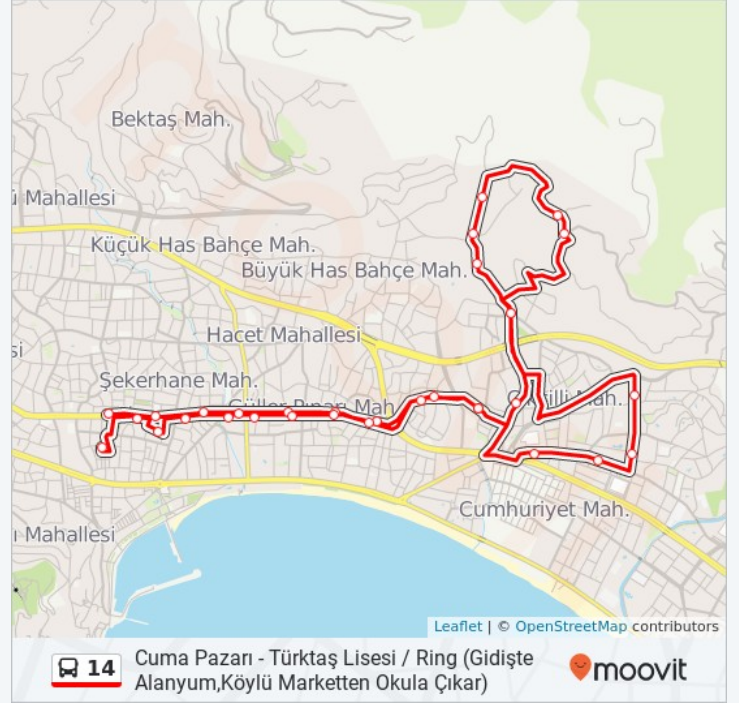

309. Sokak, Turkey

Aşçı Sk. - Şekerhane

Sevket Tokus Caddesi, Turkey

Yaşam Hastanesi - Şekerhane

Refik Bakalim Sokak, Turkey

Cuma Pazarı-Görgün - Şekerhane

Hayri Emiroğlu Sokak, Turkey

14 otobüs saatleri ve güzergah haritaları, moovitapp.com adresinde çevrimdışı bir PDF olarak mevcut. Canlı otobüs saatlerini, tren tarifelerini veya metro programlarını ve Antalya konumundaki tüm toplu taşıma araçları için adım adım yol tariflerini görmek için [Moovit uygulamasını](#) sayfasını kullanın.