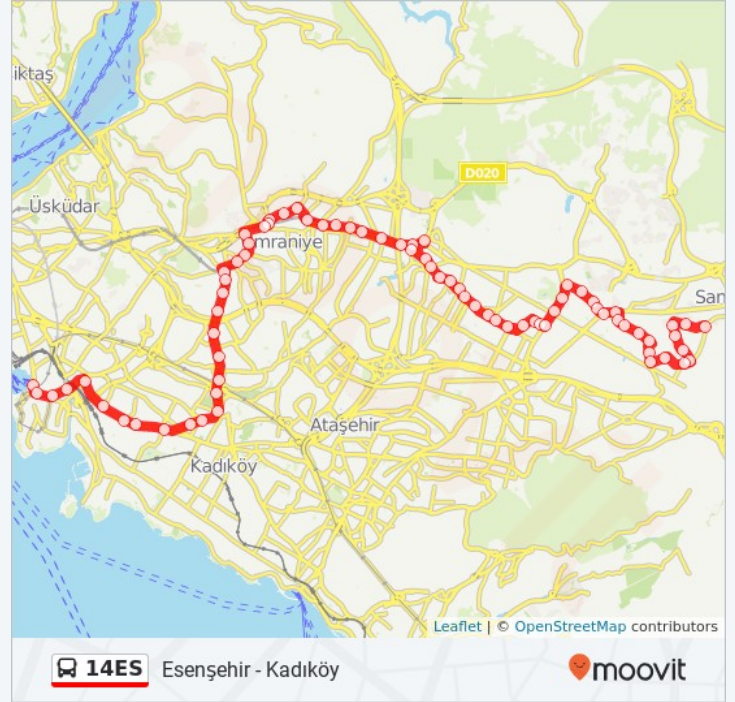

Sanayi Cad.

Selçuk Ecza 50.Yıl O - Ümraniye

Çetin Caddesi - Ümraniye

Erol Sokak

Ümraniye Sgk. - Ümraniye

Tavukçuyolu Caddesi - Ümraniye

Tev Zahide Zehra Gar - Ümraniye

Tavukçu Yolu Caddesi (İMES İstikameti), Turkey

İstikbal Sokak - Ümraniye

Ş.Burak Kurtuluş Caddesi, Turkey

Gençtürk Sokak - Ümraniye

Eski Kadıköy Yolu Ca - Ümraniye

Spor Tesisleri - Ümraniye

Günaşık Sokak, Turkey

Çakmak Merkez Camii - Ümraniye

15 Tavukçuyolu Caddesi, Turkey

Tepeüstü Kavşağı

Ümr. Engelliler Merk - Ümraniye

Çakmak Köprüsü

472 Alemdağ Caddesi, Turkey

Ümraniye Iski - Ümraniye

İşkur Ümraniye - Ümraniye

Yamanevler Metro - Ümraniye

Haldun Alagaş - Ümraniye

Ümraniye - Ümraniye

Ümraniye Çarşı Metro - Ümraniye

Bağ Sokak

Çavuşbaşı Caddesi, Gengelkoy

Mevlana Parkı

Ümraniye Merkez Cami - Ümraniye

Suiş Caddesi

Santral - Ümraniye

G.Eğit.Ve Arş.Hast. - Kadıköy, M.Ü.Göztepe
Yerleşke - Kadıköy, Kuyubaşı - Kadıköy,
Ziverbey - Kadıköy, Belediye - Kadıköy,
Söğütlüçeşme - Kadıköy, Altiyol - Kadıköy,
Çarşı - Kadıköy, Kadıköy - Kadıköy