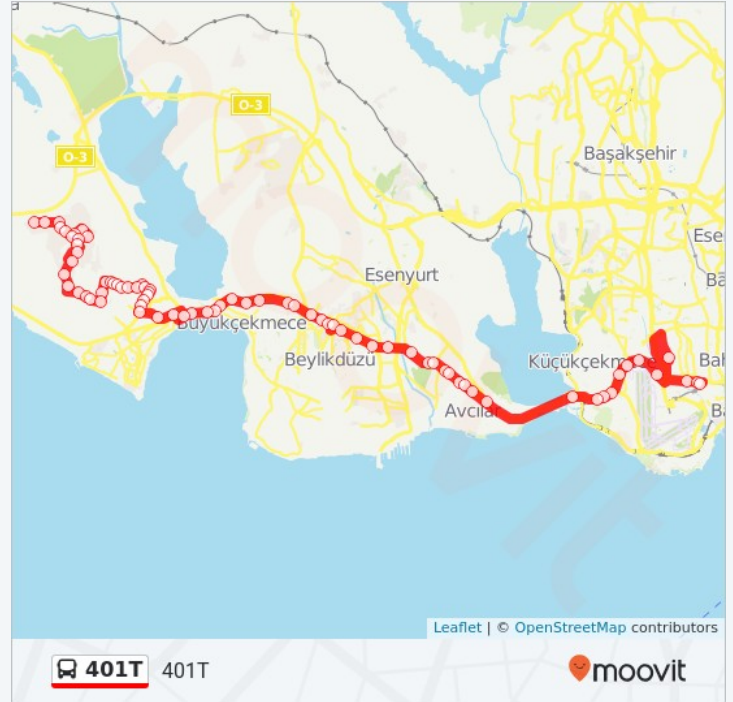

Metrobüs, Turkey

Haramidere San.Sit. - Beylikdüzü

Saadatdere Mah. - Avcılar

Ambarlı Kavşağı

Avcılar E5

Türksan

Avcılar Lisesi

Cihangir Mahallesi