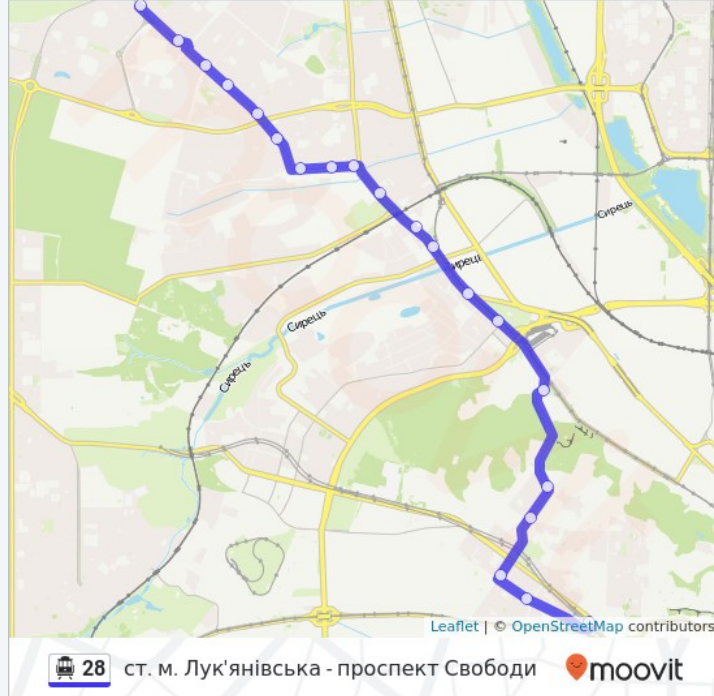

Вул. Межова

8/28 Свободи проспект, Київ

---

Вул. Світлицького

Свободи проспект, Київ

---

Пр. Свободи

## Напрямок: Ст. М. Лук'Янівська

20 зупинкиок

[VIEW LINE SCHEDULE](#)

Пр. Свободи

Дитяча Поліклініка

Вул. Світлицького

18/29 Свободи проспект, Київ

Вул. Межова

Мікрорайон №4

Вул. Наталії Ужвій

Мостицький Масив

Покровська Церква

Поліклініка

Вул. Мостицька

Vyshhorodska Street, Київ

Вул. Білицька