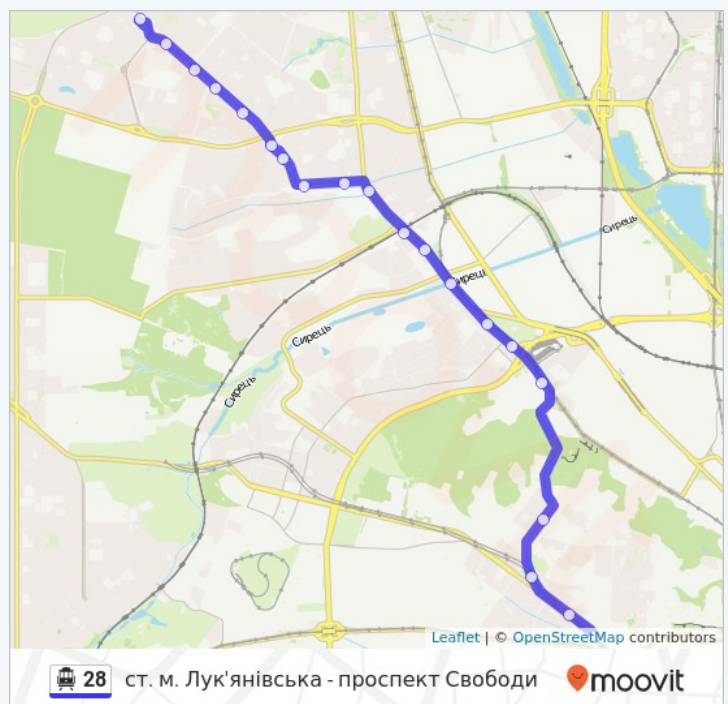

## 28 тролейбус Time Schedule

Ст. М. Лук'Янівська Route Timetable:

Monday	05:50 - 23:35
Tuesday	05:50 - 23:35
Wednesday	05:50 - 23:35
Thursday	05:50 - 23:35
Friday	05:50 - 23:35
Saturday	05:50 - 23:35
Sunday	05:50 - 23:35

## 28 тролейбус Info

**Direction:** Ст. М. Лук'Янівська

**Stops:** 20

**Trip Duration:** 35 хв

**Line Summary:** Пр. Свободи, Дитяча Поліклініка, Вул. Світлицького, Вул. Межова, Мікрорайон №4, Вул. Наталії Ужвій, Мостицький Масив, Покровська Церква, Поліклініка, Вул. Мостицька, Вул. Білицька, Куренівський Ринок, Вул. Сирецька, Вул. Рилеєва, Куренівський Парк, Стадіон "Спартак", Вул. Багговутівська, Вул. Овруцька, Вул. Герцена, Ст. М. Лук'Янівська