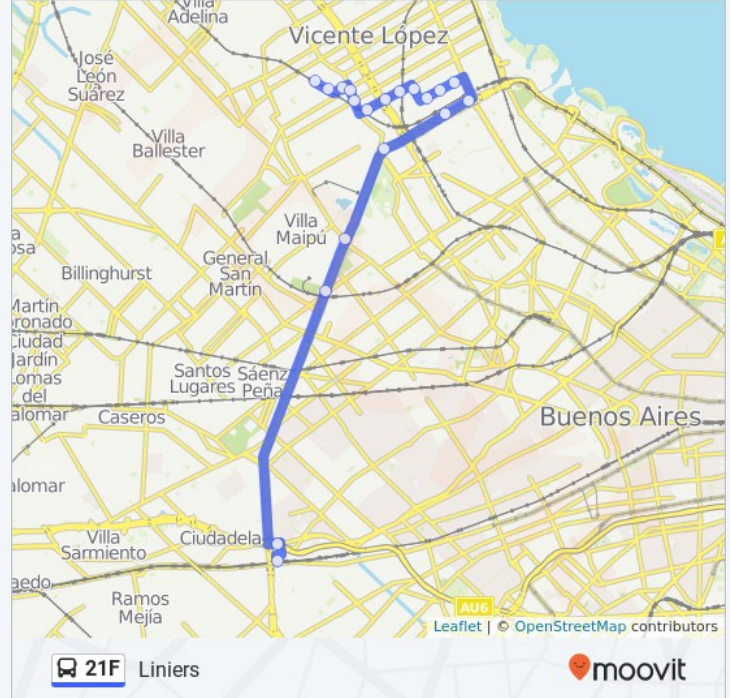

 **21F****Liniers**[Ver En Modo Sitio Web](#)

La línea 21F de colectivo (Liniers) tiene una ruta. Sus horas de operación los días laborables regulares son: (1) a Liniers: 24 horas

Usa la aplicación Moovit para encontrar la parada de la línea 21F de colectivo más cercana y descubre cuándo llega la próxima línea 21F de colectivo

Liniers Horario de ruta:

Lunes	24 horas
Martes	24 horas
Miércoles	24 horas
Jueves	24 horas
Viernes	24 horas
Sábados	24 horas
Domingos	24 horas

Información de la línea 21F de colectivo**Dirección:** Liniers**Paradas:** 19**Duración del viaje:** 34 min**Resumen de la línea:** Esmeralda X Sargento Baigorria, Libertad X Sargento Baigorria, Dean Funes X Arenales, Mitre Y General San Martin, Roca X Bartolomé Mitre, Melo X Julian Agüero, Melo X Blas Parera, Melo X Valle Grande, Güemes X Fray Justo Sarmiento, Juan B Justo X Agustín Álvarez, Agustín Álvarez X General José Maria Paz, Caseros X Agustín Álvarez, Zufriategui Y N. Avellaneda, España X Zufriategui, Balbin/Mitre Y General Paz, General Paz X Constituyentes, 69 - Acceso Presidente Doctor Néstor Carlos Kirchner Ostoic X General Paz, Liniers, Francisco De Viedma Y Cuzco

España X Zufriategui

2101 Juan Zufriategui, Argentina

Balbin/Mitre Y General Paz

General Paz X Constituyentes

69 - Acceso Presidente Doctor Néstor Carlos Kirchner Ostoic X General Paz

Liniers

9772 Justo, Juan B. Av.

Francisco De Viedma Y Cuzco

7000 Francisco de Viedma, Buenos Aires

Los horarios y mapas de la línea 21F de colectivo están disponibles en un PDF en [moovit.com](https://www.moovit.com). Utiliza [Moovit App](#) para ver los horarios de los autobuses en vivo, el horario del tren o el horario del metro y las indicaciones paso a paso para todo el transporte público en Buenos Aires.