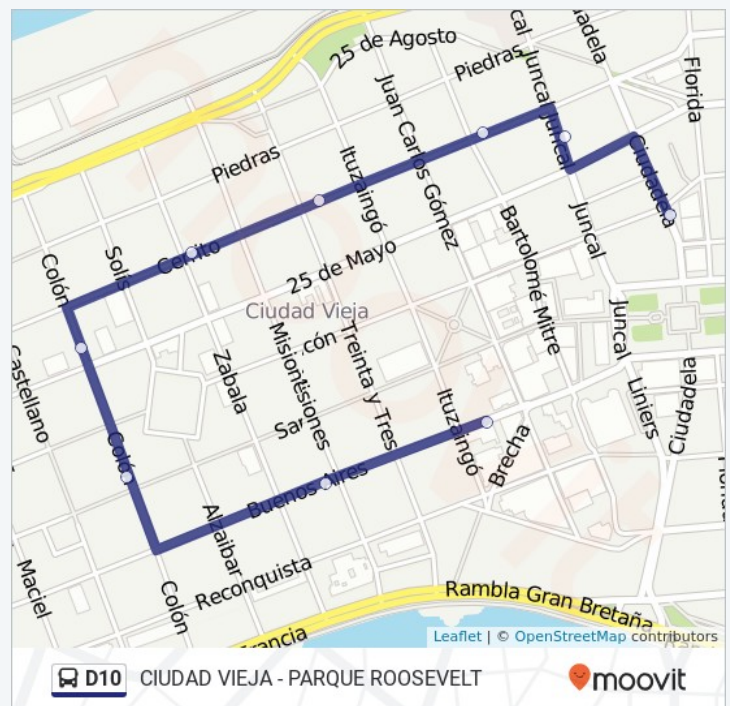

Información de la línea D10 de ómnibus**Dirección:** Ciudad Vieja**Paradas:** 36**Duración del viaje:** 51 min

Resumen de la línea: Avda A La Playa X Avda Ing Luis Giannattasio, Avda A La Playa X Avda De Las Americas, Avda De Las Americas X Avda De Las Americas, Avda De Las Americas X Proyectada Uno, Avda De Las Americas X Uno, Psje Guaruya X Av Italia, Av Italia X Lieja, Av Italia X Gral French, Av Italia X Gral Nariño, Av Italia X Santa Monica, Av Italia X Orleans, Av Italia X Cooper, Av Italia X Bolonia, Av Italia X Av Bolivia, Av Italia X Almiron, Av Italia X Dr Alejandro Gallinal, Av Italia X Valencia, Av Italia X Hipolito Yrigoyen, Av Italia X Santana, Av Italia X Alto Peru, Av Italia X Comercio, Av Italia X Bv Jose Batlle Y Ordoñez, Av Italia X Dr Francisco Simon, Av Italia X Av Dr. Luis Alberto De Herrera, Av Italia X Psje Peatonal Vehicular, Av Italia X Av Centenario, Av Italia X Pte Berro, Dr Salvador Ferrer Serra X Dr Mario Cassinoni, Av 18 De Julio X Juan Paullier, Av 18 De Julio X Arenal Grande, Av 18 De Julio X Gaboto, Av 18 De Julio X Carlos Roxlo, Av 18 De Julio X Ejido, Av 18 De Julio X Plaza Cagancha, Av 18 De Julio X Convencion, Ciudadela X Rincon

442 Buenos Aires, Uruguay

Buenos Aires X Ituzaingó

568 Buenos Aires, Uruguay

Horario de la línea D10 de ómnibus

Plaza Independencia Horario de ruta:

Lunes	9:53 - 22:32
Martes	9:53 - 22:32
Miércoles	9:53 - 22:32
Jueves	9:53 - 22:32
Viernes	9:53 - 22:32
Sábados	20:36 - 21:32
Domingos	Sin servicio

Información de la línea D10 de ómnibus

Dirección: Plaza Independencia

Paradas: 9

Duración del viaje: 10 min

Resumen de la línea: Ciudadela X Rincon, Juncal X Cerrito, Cerrito X Bartolome Mitre, Cerrito X Treinta Y Tres, Cerrito X Zabala, Colon X 25 De Mayo, Colon X Sarandi, Buenos Aires X Misiones, Buenos Aires X Ituzaingó