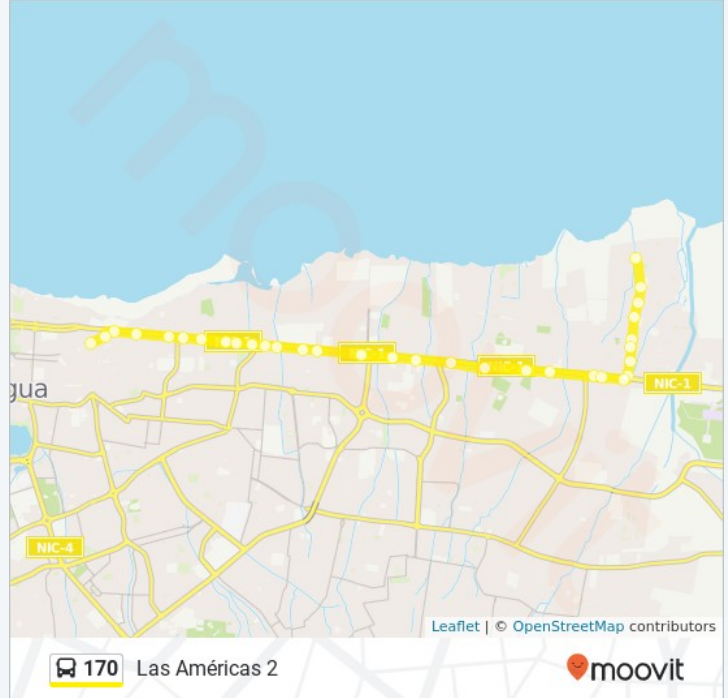

Información de la línea 170 de autobús

Dirección: Las Américas 2

Paradas: 32

Duración del viaje: 28 min

Resumen de la línea: Resortes Pacheco, Llantera Vargas, Planta Eléctrica, Marginal, Peugeot, Ajax Delgado, Super De Los Militares, Lacteos Calibrí, Palí, Marginal, Marginal, Barrio Costa Rica, Futec, Iglesia Adventista, Santa Rosa, Enacal Norte, Gemina, Agco, Gasolinera Uno Waspan, Hugo Chávez, Km. 8 Norte, La Subasta, La Subasta, Lafise Las Mercedes, Las Mercedes, Avenida Julio Buitrago, Palí Las Mercedes, Panadería Trigo Dorado, Transagro, Avenida Julio Buitrago, Escuela Américas 2, Terminal 114

Carretera Norte, Nicaragua

Las Mercedes

Carretera Norte, Nicaragua

Avenida Julio Buitrago

Palí Las Mercedes

Panadería Trigo Dorado

Transagro

Avenida Julio Buitrago Urrós, Nicaragua

Avenida Julio Buitrago

Escuela Américas 2

Terminal 114

Sentido: Mercado Oriental

30 paradas

[VER HORARIO DE LA LÍNEA](#)

Terminal 114

Escuela Américas 2

Avenida Julio Buitrago

Transagro

Avenida Julio Buitrago Urrós, Nicaragua

Palí Las Mercedes

Avenida Julio Buitrago

Las Mercedes

Carretera Norte, Nicaragua

Opticas Munkel