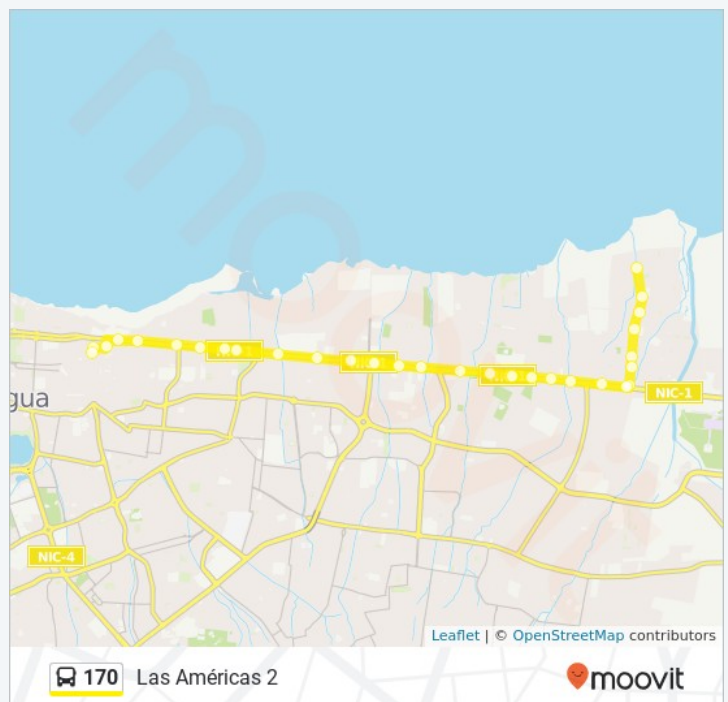

Información de la línea 170 de autobús

Dirección: Las Américas 2

Paradas: 32

Duración del viaje: 28 min

Resumen de la línea: Resortes Pacheco, Llantera Vargas, Planta Eléctrica, Marginal, Peugeot, Ajax Delgado, Super De Los Militares, Lacteos Calibrí, Palí, Marginal, Marginal, Barrio Costa Rica, Futec, Iglesia Adventista, Santa Rosa, Enacal Norte, Gemina, Agco, Gasolinera Uno Waspan, Hugo Chávez, Km. 8 Norte, La Subasta, La Subasta, Lafise Las Mercedes, Las Mercedes, Avenida Julio Buitrago, Palí Las Mercedes, Panadería Trigo Dorado, Transagro, Avenida Julio Buitrago, Escuela Américas 2, Terminal 114

Carretera Norte, Nicaragua

Panamericana Norte

Carretera Norte, Nicaragua

Bomberos Waspán

Carretera Norte, Nicaragua

Ecasa

Carretera Norte, Nicaragua

Siemens Abajo

Carretera Norte, Nicaragua

La Danto

Portezuelo

Horario de la línea 170 de autobús

Mercado Oriental Horario de ruta:

Lunes	5:30 - 21:00
Martes	5:30 - 21:00
Miércoles	5:30 - 21:00
Jueves	5:30 - 21:00
Viernes	5:30 - 21:00
Sábados	5:30 - 21:00
Domingos	5:30 - 21:00

Información de la línea 170 de autobús

Dirección: Mercado Oriental

Paradas: 30

Duración del viaje: 28 min

Resumen de la línea: Terminal 114, Escuela Américas 2, Avenida Julio Buitrago, Transagro, Palí Las Mercedes, Avenida Julio Buitrago, Las Mercedes, Opticas Munkel, Carretera Panamericana, Carretera Panamericana, Camilo Chamorro, Panamericana Norte, Panamericana Norte, Bomberos Waspán, Ecasa, Siemens Abajo, La Danto, Portezuelo, La Nabisco, La Nissan, El Nuevo Diario, La Prensa, Lacteos Calibrí, Fetesa, Provinco, Panamericana Norte, Panamericana Norte, Llantera Vargas, Antigua Cervecera, Resortes Pacheco