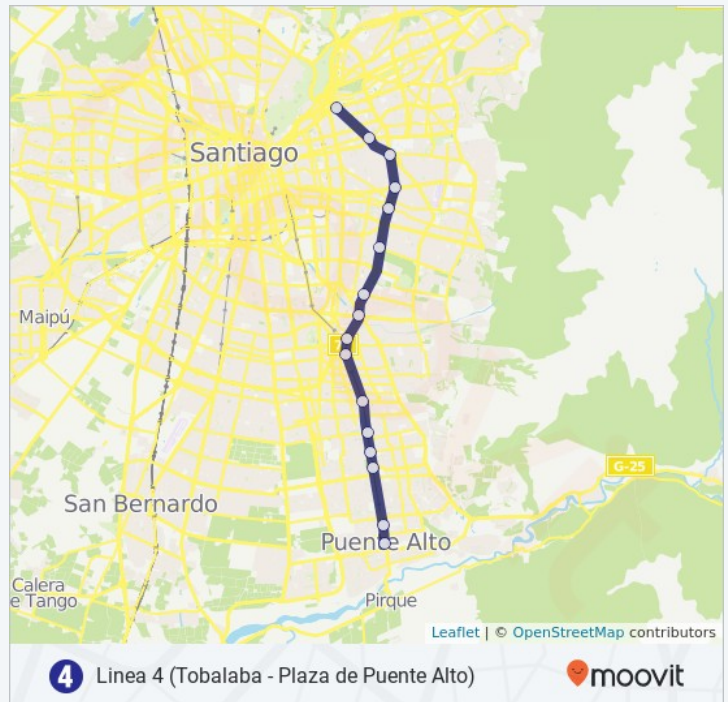

### Plaza De Puente Alto

220 Avenida Concha y Toro, Puente Alto

## Horario de la línea L4 de metro

Plaza Puente Alto Horario de ruta:

Lunes	12:02 - 14:58
Martes	12:02 - 14:58
Miércoles	12:02 - 14:58
Jueves	Sin servicio
Viernes	Sin servicio
Sábados	Sin servicio
Domingos	Sin servicio

## Información de la línea L4 de metro

**Dirección:** Plaza Puente Alto

**Paradas:** 16

**Duración del viaje:** 36 min

**Resumen de la línea:** Tobalaba, Francisco Bilbao, Príncipe De Gales, Plaza Egaña, Los Orientales, Los Presidentes, Las Torres, Macul, Vicuña Mackenna, Vicente Valdés, Trinidad, Los Quillayes, Elisa Correa, Hospital Sótero Del Río, Las Mercedes, Plaza De Puente Alto

## Sentido: Tobalaba

23 paradas

[VER HORARIO DE LA LÍNEA](#)