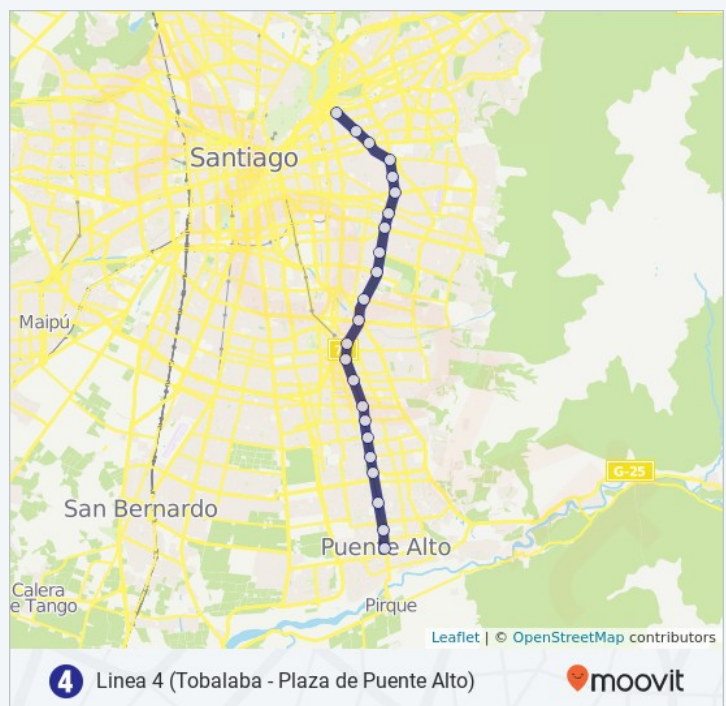

## Horario de la línea L4 de metro

Tobalaba Horario de ruta:

Lunes	6:00 - 23:29
Martes	6:00 - 23:29
Miércoles	6:00 - 23:29
Jueves	8:00 - 22:57
Viernes	8:00 - 22:57
Sábados	6:30 - 23:29
Domingos	8:00 - 22:57

## Información de la línea L4 de metro

**Dirección:** Tobalaba

**Paradas:** 23

**Duración del viaje:** 39 min

**Resumen de la línea:** Plaza De Puente Alto, Las Mercedes, Protectora De La Infancia, Hospital Sótero Del Río, Elisa Correa, Los Quillayes, San José De La Estrella, Trinidad, Rojas Magallanes, Vicente Valdés, Vicuña Mackenna, Macul, Las Torres, Quilín, Los Presidentes, Grecia, Los Orientales, Plaza Egaña, Simón Bolívar, Príncipe De Gales, Francisco Bilbao, Cristóbal Colón, Tobalaba