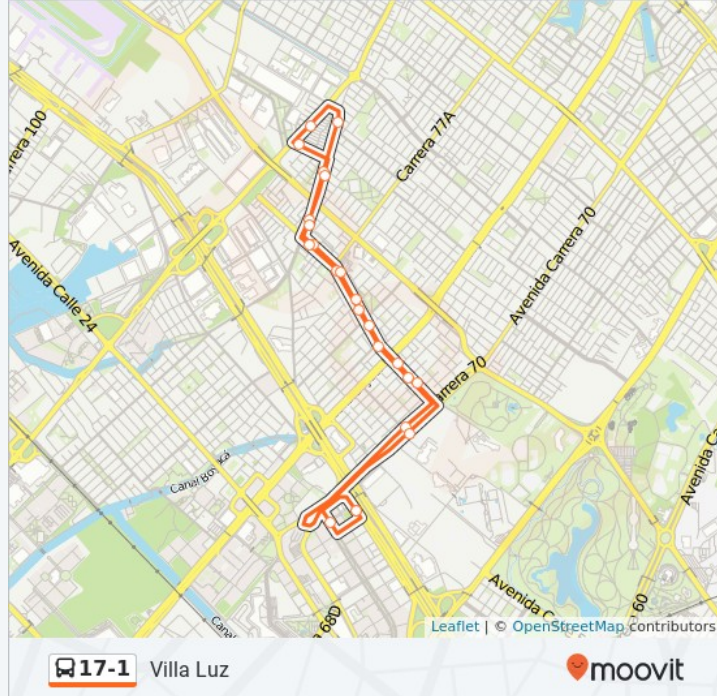

Br. Normandía Occidental (Ac 53 - Kr 77a)

Br. Santa Cecilia (Ac 53 - Kr 78)

Br. Santa Cecilia (Tv 85 - Cl 57)  
Transversal 85, Colombia

Gimnasio Campestre La Sabana (Tv 85 - Cl 63f)

Avenida Ciudad De Cali (Cl 64b Bis - Av. C. De Cali)

**Resumen de la línea:** Estación Avenida Rojas (Ac 26 - Kr 69d Bis) (B), Br. La Esperanza Norte (Cl 25 - Kr 69d Bis), Jardín Botánico (Ak 70 - Cl 51), Br. Normandía (Ac 53 - Kr 70d), Br. Normandía (Ac 53 - Kr 71c), Br. Normandía Occidental (Ac 53 - Kr 73), Parque Zonal La Estancia (Ac 53 - Kr 74a), Br. Normandía Occidental (Ac 53 - Kr 77a), Br. Santa Cecilia (Ac 53 - Kr 78), Br. Santa Cecilia (Tv 85 - Cl 57), Gimnasio Campestre La Sabana (Tv 85 - Cl 63f), Avenida Ciudad De Cali (Cl 64b Bis - Av. C. De Cali), Br. Isabela I (Av. C. De Cali - Cl 64g Bis), Br. Isabela (Tv 85 - Cl 64i), Feta (Tv 85 - Cl 64a), Br. Santa Cecilia (Tv 85 - Cl 57), Br. Santa Cecilia (Ac 53 - Kr 78a), Br. Santa Cecilia (Ac 53 - Kr 77c), Br. Normandía Occidental (Ac 53 - Kr 73a), Br. Normandía Occidental (Ac 53 - Kr 72a), Br. Normandía (Ac 53 - Kr 71a), Br. Normandía (Ak 70 - Cl 51), Estación Avenida Rojas (Ac 26 - Kr 69d Bis) (B)

Br. Santa Cecilia (Ac 53 - Kr 78a)

Br. Santa Cecilia (Ac 53 - Kr 77c)

Br. Normandía Occidental (Ac 53 - Kr 73a)

Avenida Calle 53 Avenida Pablo VI, Colombia

Br. Normandía Occidental (Ac 53 - Kr 72a)

Br. Normandía (Ac 53 - Kr 71a)

Avenida Calle 53 Avenida Pablo VI, Colombia

Br. Normandía (Ak 70 - Cl 51)

Estación Avenida Rojas (Ac 26 - Kr 69d Bis) (B)

Los horarios y mapas de la línea 17-1 de SITP están disponibles en un PDF en [moovit.com](https://www.moovit.com). Utiliza [Moovit App](#) para ver los horarios de los autobuses en vivo, el horario del tren o el horario del metro y las indicaciones paso a paso para todo el transporte público en Bogotá.