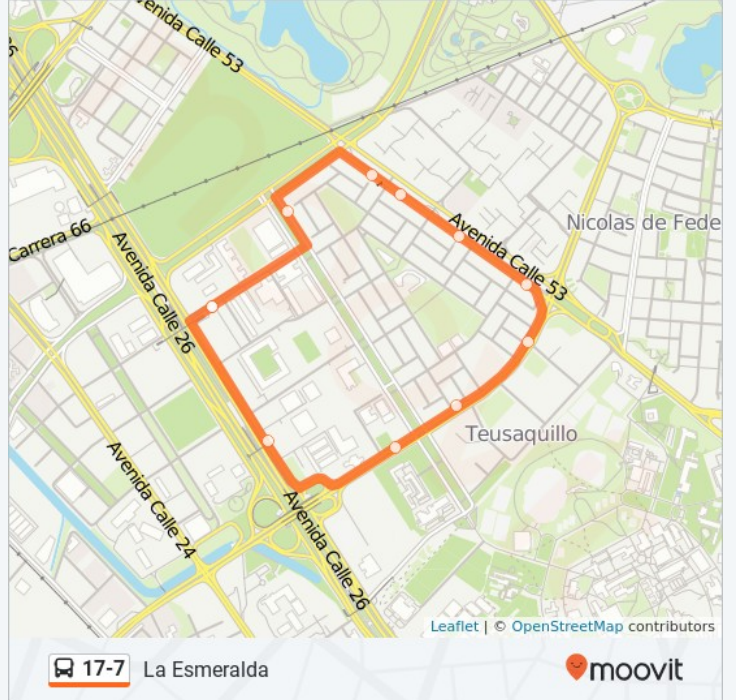

La Esmeralda

[Ver En Modo Sitio Web](#)

La línea 17-7 de SITP (La Esmeralda) tiene una ruta. Sus horas de operación los días laborables regulares son:
(1) a La Esmeralda: 4:45 - 23:45

Usa la aplicación Moovit para encontrar la parada de la línea 17-7 de SITP más cercana y descubre cuándo llega la próxima línea 17-7 de SITP

Br. La Esmeralda (Ac 53 - Ak 50)

Parque La Esmeralda (Ak 50 - Cl 45)

Carrera 50, Colombia

Br. La Esmeralda (Ak 50 - Cl 44b)

Estación Gobernación (Ak 50 - Ac 26)

Estación Gobernación (Ac 26 - Kr 54)

Calle 26 - Avenida El Dorado, Colombia

Estación Can (Kr 59 - Cl 26)

Horario de la línea 17-7 de SITP

La Esmeralda Horario de ruta:

Lunes	4:45 - 23:45
Martes	4:45 - 23:45
Miércoles	4:45 - 23:45
Jueves	4:45 - 23:45
Viernes	4:45 - 23:45
Sábados	4:45 - 23:45
Domingos	5:45 - 22:45

Información de la línea 17-7 de SITP

Dirección: La Esmeralda

Paradas: 11

Duración del viaje: 15 min

Resumen de la línea: Estación Can (Kr 59 - Cl 26), Can (Cl 44 - Kr 59), Br. La Esmeralda (Ac 53 - Kr 59), Br. La Esmeralda (Ac 53 - Kr 57), Br. La Esmeralda (Ac 53 - Kr 54), Br. La Esmeralda (Ac 53 - Ak 50), Parque La Esmeralda (Ak 50 - Cl 45), Br. La Esmeralda (Ak 50 - Cl 44b), Estación Gobernación (Ak 50 - Ac 26), Estación Gobernación (Ac 26 - Kr 54), Estación Can (Kr 59 - Cl 26)