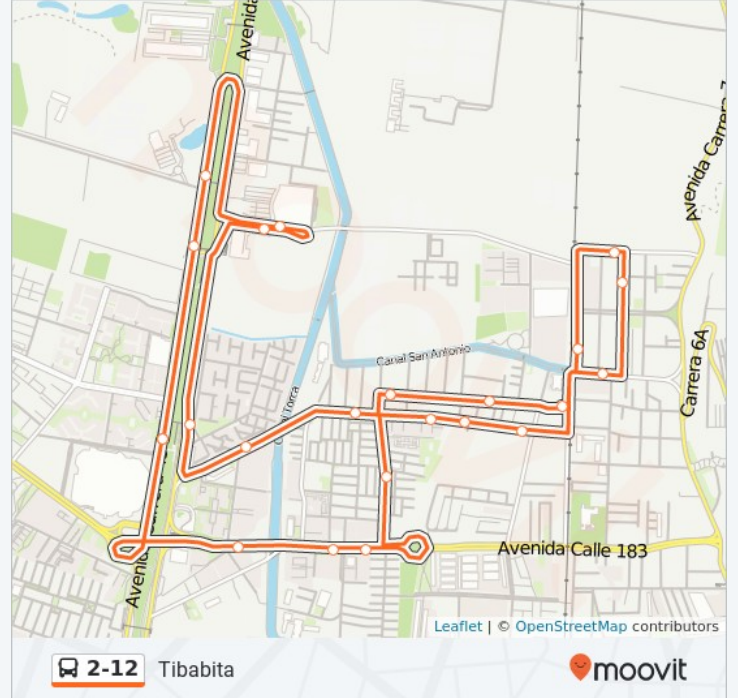

Br. Tibabita (CI 189 - Kr 8c)

Avenida Laureano Gómez (CI 188 - Ak 9)

Br. San Antonio Norte II Sector (CI 188 - Kr 12a)

Br. El Verbenal I (CI 188 - Kr 15b)  
Carrera 16, Colombia

### Información de la línea 2-12 de SITP

**Dirección:** Tibabita

**Paradas:** 23

**Duración del viaje:** 31 min

**Resumen de la línea:** Centro Comercial Santafé (Auto Norte - CI 187) (B), Br. San Antonio Noroccidental (Ac 183 - Kr 20), Br. San Antonio Noroccidental (Ac 183 - Kr 17b), Ciudad Cooperativa La Libertad (Ac 183 - Kr 14), Br. El Refugio De San Antonio (Kr 16 - CI 185), Br. El Verbenal I (CI 187 - Kr 15b), Br. Verbenal San Antonio (CI 187 - Kr 14), Colegio Mayor José Celestino Mutis (CI 187 - Kr 9) (A), Br. Tibabita (Ak 9 - CI 189a), Br. Tibabita (CI 193 - Kr 8b), Urbanización Las Palmas (Kr 8b - CI 191) (B), Br. Tibabita (CI 189 - Kr 8c), Avenida Laureano Gómez (CI 188 - Ak 9), Br. San Antonio Norte II Sector (CI 188 - Kr 12a), Br. El Verbenal I (CI 188 - Kr 15b), Br. Verbenal II (CI 187 - Kr 17), Ied Aquileo Parra (CI 187 - Kr 19a), Estación Calle 187 (Auto Norte - CI 187 Bis) (A), Estación Terminal (CI 193 - Auto Norte), Makro (CI 193 - Kr 19), Club Campestre El Rancho (Auto Norte - CI 194) (A), Estación Terminal (Auto Norte - CI 191) (A), Centro Comercial Santafé (Auto Norte - CI 187) (B)

**Estación Terminal (CI 193 - Auto Norte)**

**Makro (CI 193 - Kr 19)**

**Club Campestre El Rancho (Auto Norte - CI 194) (A)**

**Estación Terminal (Auto Norte - CI 191) (A)**

Autopista Norte - Carrera 45, Colombia

**Centro Comercial Santafé (Auto Norte - CI 187) (B)**

Los horarios y mapas de la línea 2-12 de SITP están disponibles en un PDF en [moovitapp.com](https://moovitapp.com). Utiliza [Moovit App](#) para ver los horarios de los autobuses en vivo, el horario del tren o el horario del metro y las indicaciones paso a paso para todo el transporte público en Bogotá.