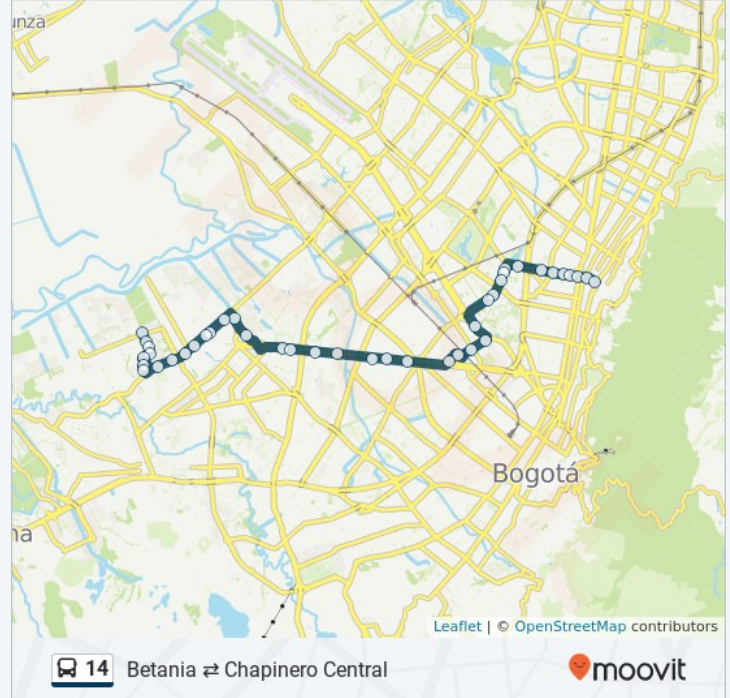

Avenida José Celestino Mutis, Colombia

**CENDA (Ac 63 - Kr 22)**

Avenida José Celestino Mutis, Colombia

**Br. San Luis (Ac 63 - Kr 18)**

18-33 Avenida Calle 63, Colombia

**Centro Johann Kepler (Ac 63 - Kr 16)**

16-13 Avenida Calle 63, Colombia

**Estación Calle 63 (Ac 63 - Av. Caracas)**

Avenida José Celestino Mutis, Colombia

**C.C. Lourdes (Ac 63 - Kr 9a)**

11-27 Calle 63, Colombia

**Carrera 8 (Ac 63 - Kr 8)**

Calle 63, Colombia