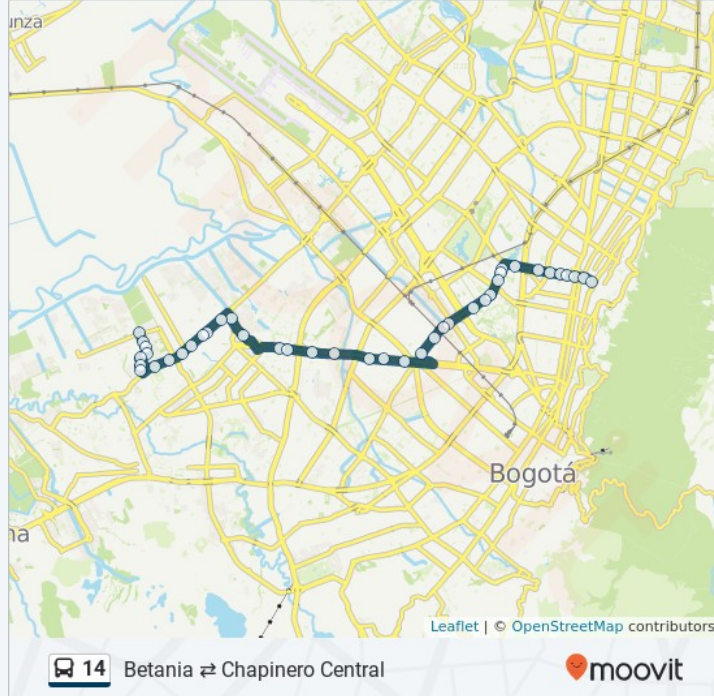

#### Ied Alemania Solidaria (Ac 63 - Kr 28)

Avenida José Celestino Mutis, Colombia

Avenida José Celestino Mutis, Colombia

**CENDA (Ac 63 - Kr 22)**

Avenida José Celestino Mutis, Colombia

**Br. San Luis (Ac 63 - Kr 18)**

18-33 Avenida Calle 63, Colombia

**Centro Johann Kepler (Ac 63 - Kr 16)**

16-13 Avenida Calle 63, Colombia

**Estación Calle 63 (Ac 63 - Av. Caracas)**

Avenida José Celestino Mutis, Colombia

**C.C. Lourdes (Ac 63 - Kr 9a)**

11-27 Calle 63, Colombia

**Carrera 8 (Ac 63 - Kr 8)**

Calle 63, Colombia

## Sentido: Chapinero Central [Ciclovía]

41 paradas

[VER HORARIO DE LA LÍNEA](#)

Av. Tintal (Cl 49 Sur - Av. Tintal) (B)

Avenida Tintal; Carrera 89B, Colombia

Br. Brasil II Sector (Cl 49 Sur - Kr 88c)

Calle 49A Sur, Colombia