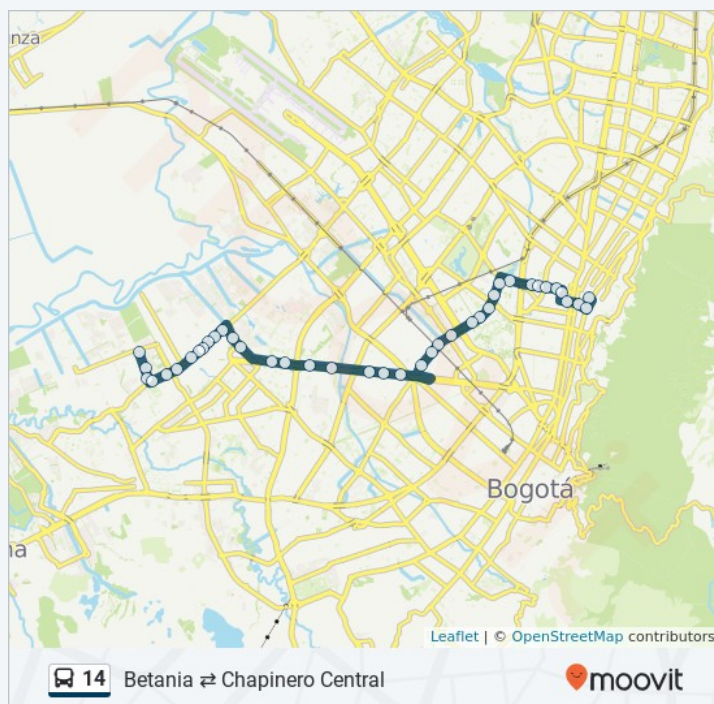

Estación Mundo Aventura (Av. Américas - Kr 71b Bis)

Estación Mandalay (Av. Américas - Kr 72b)

Estación Banderas (Av. Américas - Kr 78a)
Calle 6A, Colombia

Ied Isabel II (Av. Américas - Kr 80c)
Transmilenio, Colombia

Br. Ciudad Techo II (Av. Américas - Kr 82a)

Br. Patio Bonito II Sector (Av. C. De Cali - Cl 5) (A)
carrera 86A, Colombia

Br. Patio Bonito (Av. C. De Cali - Cl 26 Sur) (A)

Br. Patio Bonito (Av. C. De Cali - Cl 34a Sur) (A)

Estación Patio Bonito (Av. C. De Cali - Cl 37a Sur) (A)
Calle 37A Sur, Colombia

Br. Patio Bonito II (Av. C. De Cali - Cl 38c Sur)
Carrera 86A, Colombia

Br. Provienda Occidental (Av. C. De Cali - Cl 40a Sur)
calle 40A BIS S, Colombia

Centro Comercial Milenio Plaza (Av. C. De Cali - Cl 42f Sur) (B)

Banderas (Av. Américas - Kr 78a), Ied Isabel II (Av. Américas - Kr 80c), Br. Ciudad Techo II (Av. Américas - Kr 82a), Br. Patio Bonito II Sector (Av. C. De Cali - Cl 5) (A), Br. Patio Bonito (Av. C. De Cali - Cl 26 Sur) (A), Br. Patio Bonito (Av. C. De Cali - Cl 34a Sur) (A), Estación Patio Bonito (Av. C. De Cali - Cl 37a Sur) (A), Br. Patio Bonito II (Av. C. De Cali - Cl 38c Sur), Br. Provienda Occidental (Av. C. De Cali - Cl 40a Sur), Centro Comercial Milenio Plaza (Av. C. De Cali - Cl 42f Sur) (B), Portal De Las Américas (Av. C. De Cali - Av. V/Cio), Br. Las Margaritas (Av. C. De Cali - Cl 48 Sur), Urb. Alameda De San José II (Dg 49 Sur - Av. C. De Cali), Br. Las Margaritas (Cl 49 Sur - Kr 87d), Br. Las Margaritas Occidental (Cl 49 Sur - Kr 88g)