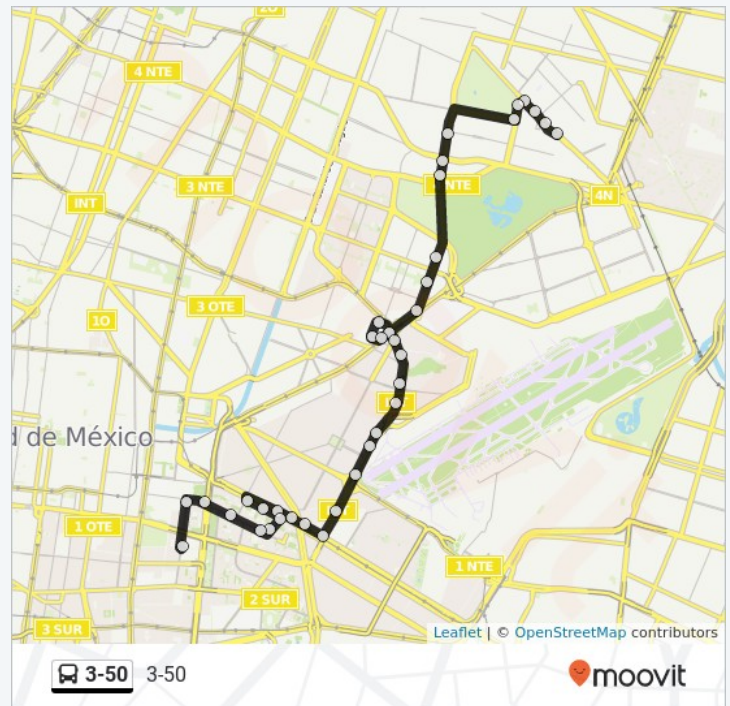

269 Florines, Mexico

Circuito Interior, 542

542 Avenida Norte 172, Mexico

Bolivares X Circuito Interior

SN Calle Bolívares, Mexico

Avenida Río Consulado, 3000

3003 Circuito Interior (avenida Río Consulado), Mexico

Avenida Río Consulado, 3072

3073 Circuito Interior (avenida Río Consulado), Mexico

Circuito Interior (Blvd. Puerto Aéreo), 390

388 Circuito Interior (boulevard Puerto Aéreo), Mexico

Norte 29 X Puerto Aereo

336 Circuito Interior (boulevard Puerto Aéreo), Mexico

Boulevard Puerto Aéreo

0 Bicentenario (boulevard Puerto Aéreo), Mexico

Circuito Interior (Blvd. Puerto Aéreo), 107

108 Circuito Interior (boulevard Puerto Aéreo), Mexico

Calzada Ignacio Zaragoza, 270

270 Calzada General Ignacio Zaragoza, Mexico

Calz. Ignacio Zaragoza X Principal

228 Calzada General Ignacio Zaragoza, Mexico

Calz. Ignacio Zaragoza X 20

206 Calzada General Ignacio Zaragoza, Mexico

Calzada Ignacio Zaragoza, 164

164 Avenida Calzada General Ignacio Zaragoza,
Mexico

Rivera Cambas - Calzada Ignacio Zaragoza

2 Rivera Cambas, Mexico

Calzada Ignacio Zaragoza, 211

199 Avenida Calzada General Ignacio Zaragoza,
Mexico

Anselmo De La Portilla, 15

7 Calle Anselmo De La Portilla, Mexico

Av. Anselmo De La Portillo X Rt. 5

61 Calle Anselmo De La Portilla, Mexico

Cecilio Robelo X Rt. 40

482 Calle Cecilio Robelo, Mexico

40, Cecilio Robelo X Rt. 24, Cecilio Robelo, 65, Sur
111, Oriente 32 X Lic. Lazaro Pavia