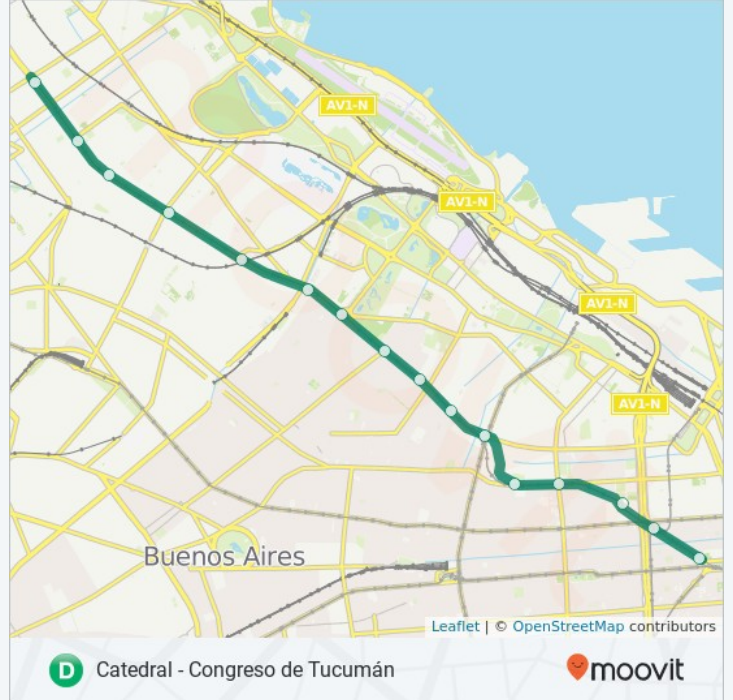

Información de la línea D de subte

Dirección: Catedral→Congreso De Tucumán

Paradas: 16

Duración del viaje: 28 min

Resumen de la línea: Catedral, 9 De Julio, Tribunales, Callao, Facultad De Medicina, Pueyrredón, Agüero, Bulnes, Scalabrini Ortiz, Plaza Italia, Palermo, Ministro Carranza, Olleros, José Hernández, Juramento, Congreso De Tucumán

Olleros, Buenos Aires

José Hernández

1598 Cabildo Av., Buenos Aires

Juramento

2051 Cabildo Av., Buenos Aires

Congreso De Tucumán

2415 Ugarte, Manuel

Sentido: Congreso De Tucumán→Catedral

16 paradas

[VER HORARIO DE LA LÍNEA](#)

Congreso De Tucumán

2415 Ugarte, Manuel

Juramento

2051 Cabildo Av., Buenos Aires

José Hernández

1598 Cabildo Av., Buenos Aires