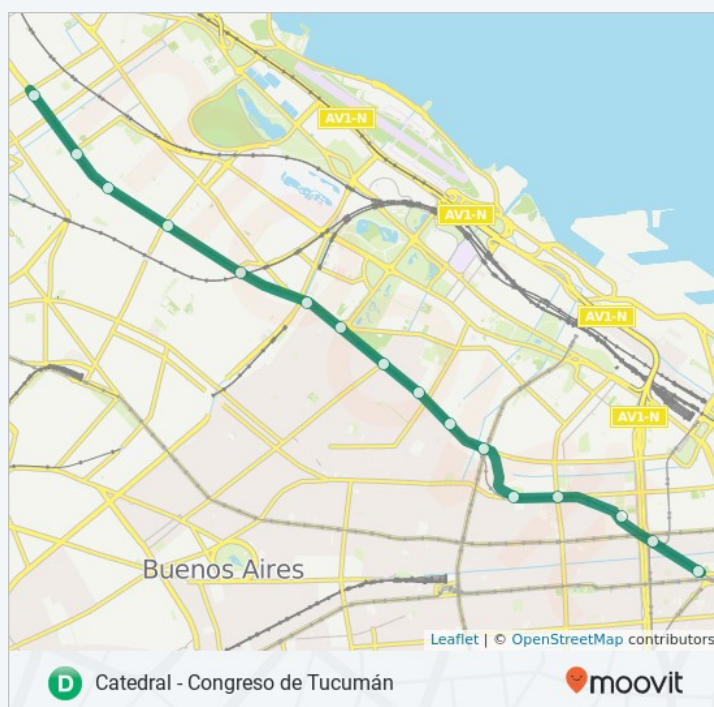

Catedral

548 Saenz Pena, Roque

Horario de la línea D de subte

Congreso De Tucumán→Catedral Horario de ruta:

Lunes	5:30 - 23:30
Martes	5:30 - 23:30
Miércoles	5:30 - 23:30
Jueves	5:30 - 23:30
Viernes	5:30 - 23:30
Sábados	6:00 - 23:59
Domingos	8:00 - 22:00

Información de la línea D de subte

Dirección: Congreso De Tucumán→Catedral

Paradas: 16

Duración del viaje: 25 min

Resumen de la línea: Congreso De Tucumán, Juramento, José Hernández, Olleros, Ministro Carranza, Palermo, Plaza Italia, Scalabrini Ortiz, Bulnes, Agüero, Pueyrredón, Facultad De Medicina, Callao, Tribunales, 9 De Julio, Catedral