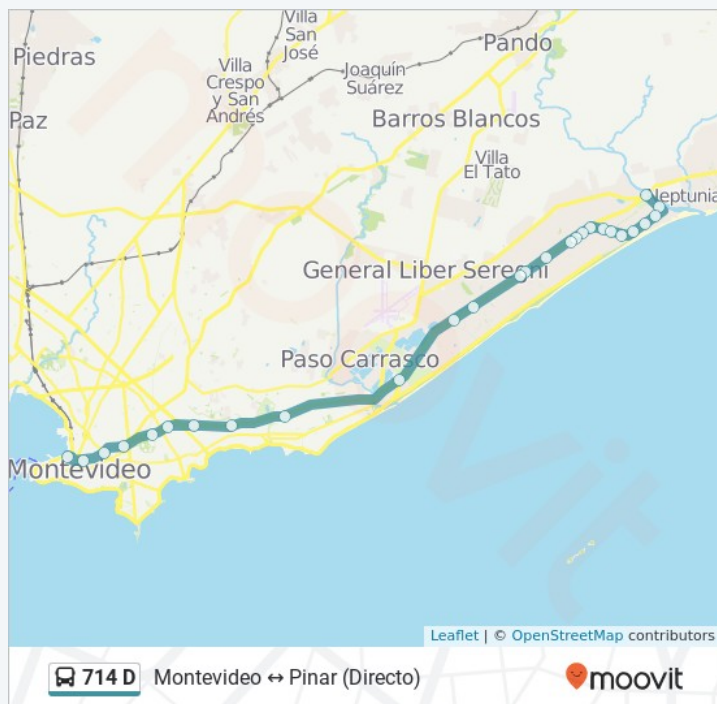

Parada 21 Pérez Y Fuentes (Esq. Independencia)

287 Perez Y Fuentes, Juan M.

Parada 24 Gral Artigas (Esq. Guayabos)

Instrucciones, Uruguay

Parada 27 Gral. Artigas - Terminal El Pinar

99 Giannattasio, Ing. Luis

Independencia), Parada 24 Gral Artigas (Esq. Guayabos), Parada 27 Gral. Artigas - Terminal El Pinar

Sentido: Pinar→Montevideo (Directo)

31 paradas

[VER HORARIO DE LA LÍNEA](#)

Parada 27 Gral. Artigas - Terminal El Pinar