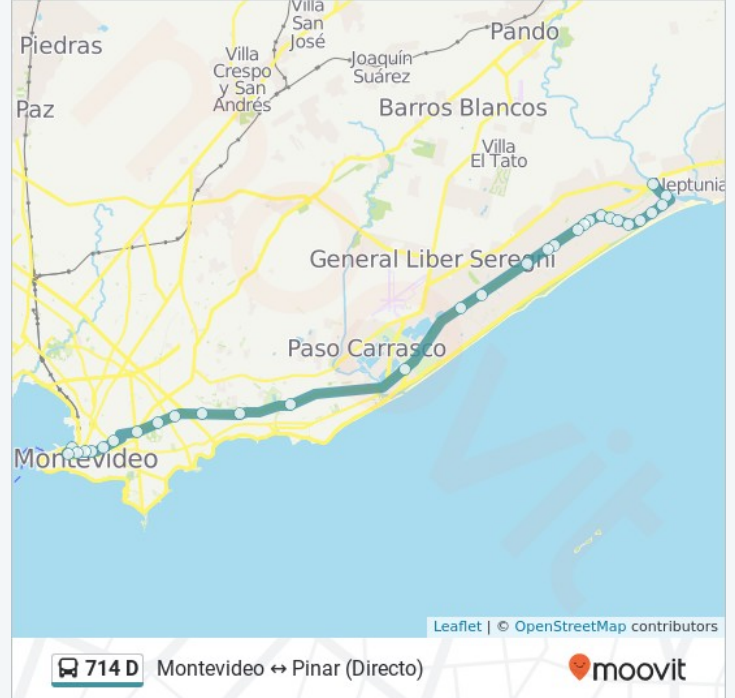

1157 Avenida Uruguay, Uruguay

Uruguay & Río Branco

963 Avenida Uruguay, Uruguay

Uruguay & Ciudadela

764 Avenida Uruguay, Uruguay

Andes & Galicia (Terminal Baltasar Brum)

1630 Andes, Uruguay

Los horarios y mapas de la línea 714 D de ómnibus están disponibles en un PDF en [moovit.com](https://www.moovit.com). Utiliza [Moovit App](#) para ver los horarios de los autobuses en vivo, el horario del tren o el horario del metro y las indicaciones paso a paso para todo el transporte público en Montevideo.