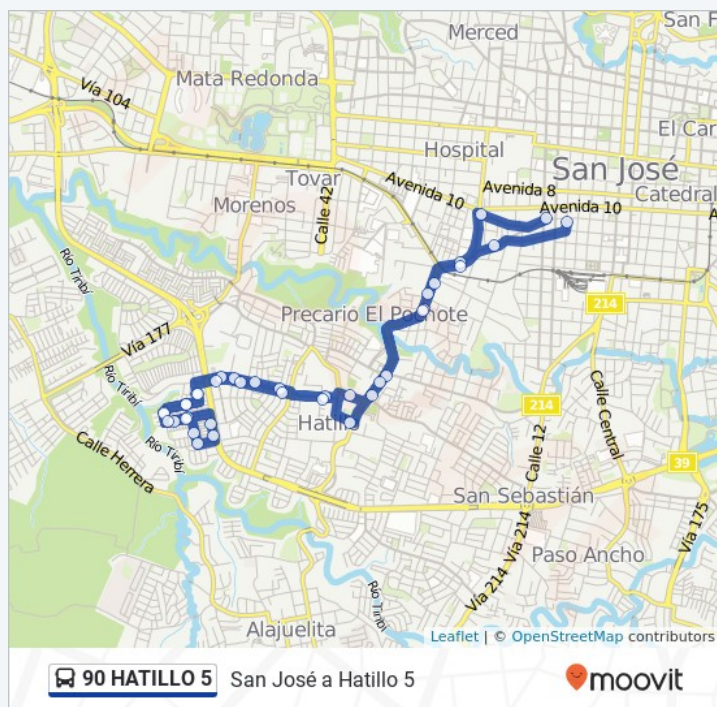

Casa Naranja Verjas Rojas

Avenida 38B, Costa Rica

Casa Con Muro Rojo- Verja Negra

Calle 64A, Costa Rica

Casa Blanca Y Verja Verde

Avenida 40, Costa Rica

Casa Roja Con Verja Cafe

Calle 60, Costa Rica

Cancha De Fútbol De Hatillo 3

Ciclovía, Costa Rica

Casa En Esquina- Muro Verde- Verja Negra

Avenida 42B, Costa Rica

Terminal

Avenida 42, Costa Rica

Casa Naranja Con Blanco- Porton Rojo

Avenida 40, Costa Rica

Abastecedor La Rotonda

Calle 66, Costa Rica

Calle 66 - Hatillo 5

Avenida 38B, Costa Rica

Avenida 38 - Hatillo 5

Avenida 38, Costa Rica

Casa Amarilla Verjas Negras Por Poste

Avenida 36B, Costa Rica

Frente A Centro Comercial Hatillo

Calle 58, Costa Rica

Musmanni

Avenida 36, Costa Rica

Casa Rosada- Porton Y Verja Negra

Liceo Edgar Cervantes

Avenida 36A, Costa Rica

Musmanni- Frente A Parque

Avenida 40, Costa Rica

San José / V 110, Av 36b

Avenida 36B, Costa Rica

San José / V 110, Av 36

Tranversal 34, Costa Rica

Parada Ruta 110

San José / C 24, Av 26

Centro Comercial Hatillo, Musmanni, Casa Rosada- Porton Y Verja Negra, Liceo Edgar Cervantes, Musmanni- Frente A Parque, San José / V 110, Av 36b, San José / V 110, Av 36, Parada Ruta 110, San José / C 24, Av 26, San José / T 14, Av 20, San José / Diag 12, C 18a, Primera Iglesia Bautista De San José / C 8, Av 12